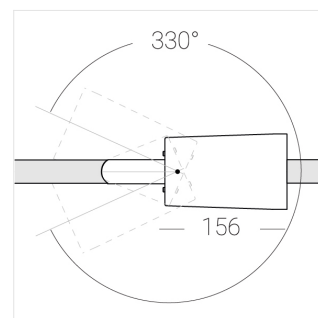

3 SDCM

Комплектация

Производитель оставляет за собой право вносить изменения в комплектацию светильника.

Технические характеристики

Размеры: D92x156 мм
Масса нетто: 0,75 кг

Прожектор с цилиндрическим корпусом

Корпус: Алюминий
Источник света: LED

Класс электробезопасности: II
Степень защиты: IP20
Номинальная мощность: 39.8 Вт
Световой поток светильника*: 4730 лм
Светоотдача*: 119 лм/Вт
Цветовая температура*: 2700 К
Индекс цветопередачи*: Ra >80
Стабильность цветовой температуры*: 3 SDCM
Блок питания**: Драйвер в комплекте