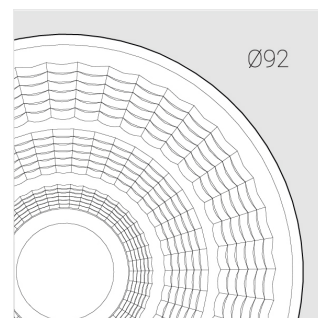

3 SDCM

Комплектация

Производитель оставляет за собой право вносить изменения в комплектацию светильника.

Технические характеристики

Размеры: D92x156 мм
Масса нетто: 0,75 кг

Прожектор с цилиндрическим корпусом

Корпус: Алюминий
Источник света: LED

Класс электробезопасности: II
Степень защиты: IP20
Номинальная мощность: 39.8 Вт
Световой поток светильника*: 4730 лм
Светоотдача*: 119 лм/Вт
Цветовая температура*: 2700 К
Индекс цветопередачи*: Ra >80
Стабильность цветовой температуры*: 3 SDCM
Блок питания**: Драйвер в комплекте