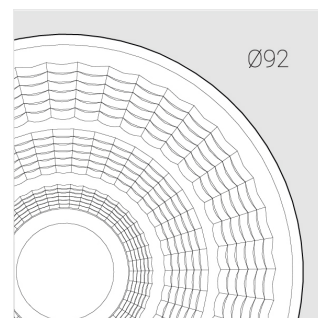

3 SDCM

Комплектация

Производитель оставляет за собой право вносить изменения в комплектацию светильника.

Технические характеристики

Размеры: D92x156 мм
Масса нетто: 0,75 кг

Прожектор с цилиндрическим корпусом

Корпус: Алюминий
Источник света: LED

Класс электробезопасности: II
Степень защиты: IP20
Номинальная мощность: 39.8 Вт
Световой поток светильника*: 5124 лм
Светоотдача*: 129 лм/Вт
Цветовая температура*: 5000 K
Индекс цветопередачи*: Ra >80
Стабильность цветовой температуры*: 3 SDCM
Блок питания**: Драйвер в комплекте