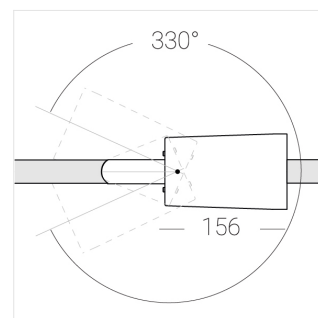

3 SDCM

Комплектация

Производитель оставляет за собой право вносить изменения в комплектацию светильника.

Технические характеристики

Размеры: D92x156 мм
Масса нетто: 0,75 кг

Прожектор с цилиндрическим корпусом

Корпус: Алюминий
Источник света: LED

Класс электробезопасности: II
Степень защиты: IP20
Номинальная мощность: 39.8 Вт
Световой поток светильника*: 5124 лм
Светоотдача*: 129 лм/Вт
Цветовая температура*: 5000 K
Индекс цветопередачи*: Ra >80
Стабильность цветовой температуры*: 3 SDCM
Блок питания**: Драйвер в комплекте