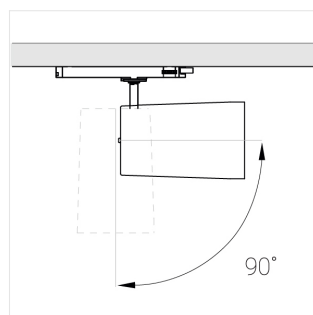

Трековый прожектор

ЗЕНИТ
Светотехническое производство

Sens Track 92 Black 40W 930 D60°C

ze65022382

ЕАС

220-240 В

IP20

Ra >90

3 SDCM

Комплектация

Производитель оставляет за собой право вносить изменения в комплектацию светильника.

Технические характеристики

Размеры: D92x156 мм
Масса нетто: 0,75 кг

Прожектор с цилиндрическим корпусом

Корпус: Алюминий
Источник света: LED

Класс электробезопасности: II
Степень защиты: IP20
Номинальная мощность: 39.8 Вт
Световой поток светильника*: 4224 лм
Светоотдача*: 106 лм/Вт
Цветовая температура*: 3000 К
Индекс цветопередачи*: Ra >90
Стабильность цветовой температуры*: 3 SDCM
Блок питания**: Драйвер в комплекте

Все параметры, отмеченные *, являются расчетными значениями. Зенит использует проверенные и испытанные компоненты от ведущих поставщиков. Тем не менее допускается наличие отдельных сбоев связанных с технологией светодиодов в течение срока службы продукта.

** — производитель оставляет за собой право замены блока питания на аналогичный, имеющий те же характеристики.