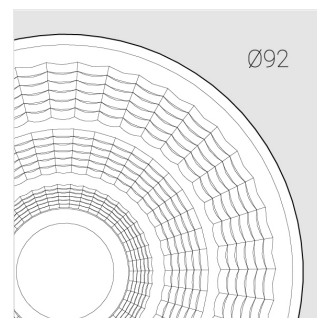

Трековый прожектор

ЗЕНИТ
Светотехническое производство

Sens Track 92 Black 40W 930 D60°C

ze65022382

ЕАС

220-240 В

IP20

Ra >90

3 SDCM

Комплектация

Производитель оставляет за собой право вносить изменения в комплектацию светильника.

Технические характеристики

Размеры: D92x156 мм
Масса нетто: 0,75 кг

Прожектор с цилиндрическим корпусом

Корпус: Алюминий
Источник света: LED

Класс электробезопасности: II
Степень защиты: IP20
Номинальная мощность: 39.8 Вт
Световой поток светильника*: 4224 лм
Светоотдача*: 106 лм/Вт
Цветовая температура*: 3000 К
Индекс цветопередачи*: Ra >90
Стабильность цветовой температуры*: 3 SDCM
Блок питания**: Драйвер в комплекте

Все параметры, отмеченные *, являются расчетными значениями. Зенит использует проверенные и испытанные компоненты от ведущих поставщиков. Тем не менее допускается наличие отдельных сбоев связанных с технологией светодиодов в течение срока службы продукта.

** — производитель оставляет за собой право замены блока питания на аналогичный, имеющий те же характеристики.