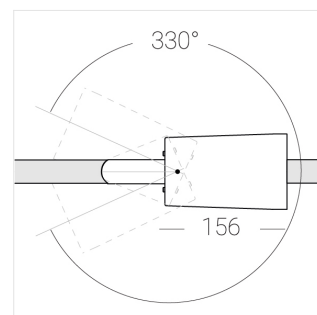

Трековый прожектор

ЗЕНИТ
Светотехническое производство

Sens Track 92 Black 40W 930 D60°C

ze65022382

ЕАС

220-240 В

IP20

Ra >90

3 SDCM

Комплектация

Производитель оставляет за собой право вносить изменения в комплектацию светильника.

Технические характеристики

Размеры: D92x156 мм
Масса нетто: 0,75 кг

Прожектор с цилиндрическим корпусом

Корпус: Алюминий
Источник света: LED

Класс электробезопасности: II
Степень защиты: IP20
Номинальная мощность: 39.8 Вт
Световой поток светильника*: 4224 лм
Светоотдача*: 106 лм/Вт
Цветовая температура*: 3000 К
Индекс цветопередачи*: Ra >90
Стабильность цветовой температуры*: 3 SDCM
Блок питания**: Драйвер в комплекте

Все параметры, отмеченные *, являются расчетными значениями. Зенит использует проверенные и испытанные компоненты от ведущих поставщиков. Тем не менее допускается наличие отдельных сбоев связанных с технологией светодиодов в течение срока службы продукта.

** — производитель оставляет за собой право замены блока питания на аналогичный, имеющий те же характеристики.