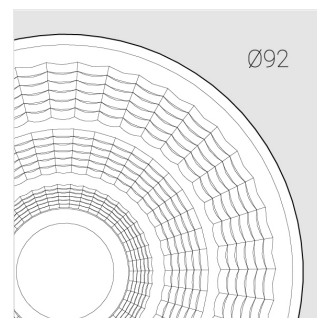

Трековый прожектор

Sens Track 92 Black 40W 940 D60°C

ze65022384

220-240 В

IP20

Ra >90

3 SDCM

Комплектация

Производитель оставляет за собой право вносить изменения в комплектацию светильника.

Технические характеристики

Размеры: D92x156 мм
Масса нетто: 0,75 кг

Прожектор с цилиндрическим корпусом

Корпус: Алюминий
Источник света: LED

Класс электробезопасности: II
Степень защиты: IP20
Номинальная мощность: 39.8 Вт
Световой поток светильника*: 4565 лм
Светоотдача*: 115 лм/Вт
Цветовая температура*: 4000 К
Индекс цветопередачи*: Ra >90
Стабильность цветовой температуры*: 3 SDCM
Блок питания**: Драйвер в комплекте