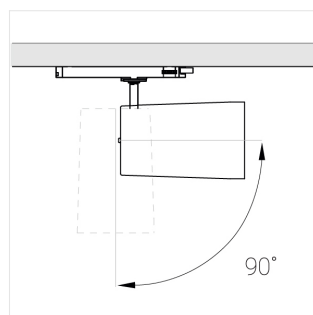

Трековый прожектор

Sens Track 92 Black 40W 940 D60°C

ze65022384

220-240 В

IP20

Ra >90

3 SDCM

Комплектация

Производитель оставляет за собой право вносить изменения в комплектацию светильника.

Технические характеристики

Размеры: D92x156 мм
Масса нетто: 0,75 кг

Прожектор с цилиндрическим корпусом

Корпус: Алюминий
Источник света: LED

Класс электробезопасности: II
Степень защиты: IP20
Номинальная мощность: 39.8 Вт
Световой поток светильника*: 4565 лм
Светоотдача*: 115 лм/Вт
Цветовая температура*: 4000 К
Индекс цветопередачи*: Ra >90
Стабильность цветовой температуры*: 3 SDCM
Блок питания**: Драйвер в комплекте

Все параметры, отмеченные *, являются расчетными значениями. Зенит использует проверенные и испытанные компоненты от ведущих поставщиков. Тем не менее допускается наличие отдельных сбоев связанных с технологией светодиодов в течение срока службы продукта.

** — производитель оставляет за собой право замены блока питания на аналогичный, имеющий те же характеристики.