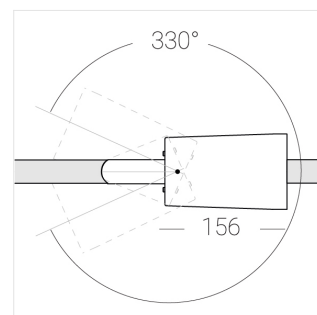

Трековый прожектор

Sens Track 92 Black 40W 940 D60°C

ze65022384

220-240 В

IP20

Ra >90

3 SDCM

Комплектация

Производитель оставляет за собой право вносить изменения в комплектацию светильника.

Технические характеристики

Размеры: D92x156 мм
Масса нетто: 0,75 кг

Прожектор с цилиндрическим корпусом

Корпус: Алюминий
Источник света: LED

Класс электробезопасности: II
Степень защиты: IP20
Номинальная мощность: 39.8 Вт
Световой поток светильника*: 4565 лм
Светоотдача*: 115 лм/Вт
Цветовая температура*: 4000 К
Индекс цветопередачи*: Ra >90
Стабильность цветовой температуры*: 3 SDCM
Блок питания**: Драйвер в комплекте