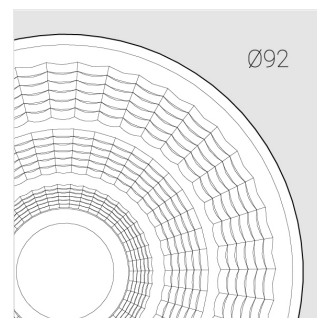

3 SDCM

Комплектация

Производитель оставляет за собой право вносить изменения в комплектацию светильника.

Технические характеристики

Размеры: D92x156 мм
Масса нетто: 0,75 кг

Прожектор с цилиндрическим корпусом

Корпус: Алюминий
Источник света: LED

Класс электробезопасности: II
Степень защиты: IP20
Номинальная мощность: 39.8 Вт
Световой поток светильника*: 3500 лм
Светоотдача*: 88 лм/Вт
Цветовая температура*: 2700 К
Индекс цветопередачи*: Ra >95
Стабильность цветовой температуры*: 3 SDCM
Блок питания**: Драйвер в комплекте