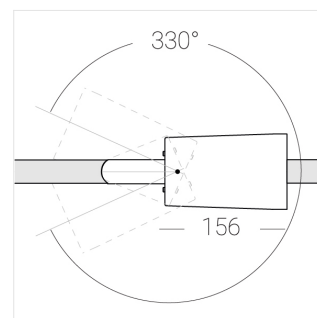

3 SDCM

Комплектация

Производитель оставляет за собой право вносить изменения в комплектацию светильника.

Технические характеристики

Размеры: D92x156 мм
Масса нетто: 0,75 кг

Прожектор с цилиндрическим корпусом

Корпус: Алюминий
Источник света: LED

Класс электробезопасности: II
Степень защиты: IP20
Номинальная мощность: 39.8 Вт
Световой поток светильника*: 3500 лм
Светоотдача*: 88 лм/Вт
Цветовая температура*: 2700 К
Индекс цветопередачи*: Ra >95
Стабильность цветовой температуры*: 3 SDCM
Блок питания**: Драйвер в комплекте