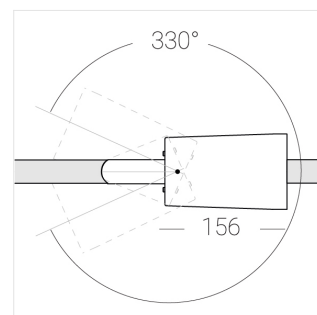

Трековый прожектор

Зенит
Светотехническое производство

Sens Track 92 Black 40W 9530 D60°C

ze65022387

ERC

220-240 В

IP20

Ra >95

3 SDCM

Комплектация

Производитель оставляет за собой право вносить изменения в комплектацию светильника.

Технические характеристики

Размеры: D92x156 мм
Масса нетто: 0,75 кг

Прожектор с цилиндрическим корпусом

Корпус: Алюминий
Источник света: LED

Класс электробезопасности: II
Степень защиты: IP20
Номинальная мощность: 39.8 Вт
Световой поток светильника*: 3761 лм
Светоотдача*: 94 лм/Вт
Цветовая температура*: 3000 К
Индекс цветопередачи*: Ra >95
Стабильность цветовой температуры*: 3 SDCM
Блок питания**: Драйвер в комплекте

Все параметры, отмеченные *, являются расчетными значениями. Зенит использует проверенные и испытанные компоненты от ведущих поставщиков. Тем не менее допускается наличие отдельных сбоев связанных с технологией светодиодов в течение срока службы продукта.

** — производитель оставляет за собой право замены блока питания на аналогичный, имеющий те же характеристики.