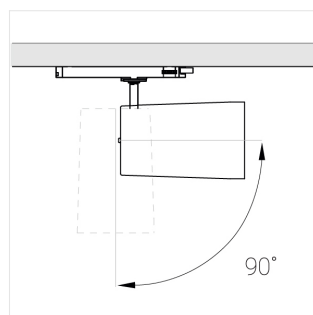

Трековый прожектор

Зенит
Светотехническое производство

Sens Track 92 Black 40W 9530 D60°C

ze65022387

ERC

220-240 В

IP20

Ra >95

3 SDCM

Комплектация

Производитель оставляет за собой право вносить изменения в комплектацию светильника.

Технические характеристики

Размеры: D92x156 мм
Масса нетто: 0,75 кг

Прожектор с цилиндрическим корпусом

Корпус: Алюминий
Источник света: LED

Класс электробезопасности: II
Степень защиты: IP20
Номинальная мощность: 39.8 Вт
Световой поток светильника*: 3761 лм
Светоотдача*: 94 лм/Вт
Цветовая температура*: 3000 К
Индекс цветопередачи*: Ra >95
Стабильность цветовой температуры*: 3 SDCM
Блок питания**: Драйвер в комплекте

Все параметры, отмеченные *, являются расчетными значениями. Зенит использует проверенные и испытанные компоненты от ведущих поставщиков. Тем не менее допускается наличие отдельных сбоев связанных с технологией светодиодов в течение срока службы продукта.

** — производитель оставляет за собой право замены блока питания на аналогичный, имеющий те же характеристики.