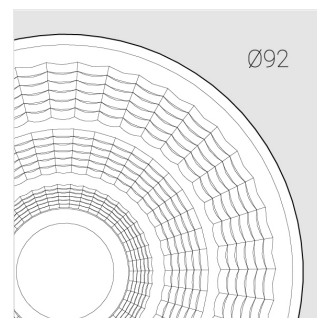

Трековый прожектор

Зенит
Светотехническое производство

Sens Track 92 Black 40W 9530 D60°C

ze65022387

ERC

220-240 В

IP20

Ra >95

3 SDCM

Комплектация

Производитель оставляет за собой право вносить изменения в комплектацию светильника.

Технические характеристики

Размеры: D92x156 мм
Масса нетто: 0,75 кг

Прожектор с цилиндрическим корпусом

Корпус: Алюминий
Источник света: LED

Класс электробезопасности: II
Степень защиты: IP20
Номинальная мощность: 39.8 Вт
Световой поток светильника*: 3761 лм
Светоотдача*: 94 лм/Вт
Цветовая температура*: 3000 К
Индекс цветопередачи*: Ra >95
Стабильность цветовой температуры*: 3 SDCM
Блок питания**: Драйвер в комплекте

Все параметры, отмеченные *, являются расчетными значениями. Зенит использует проверенные и испытанные компоненты от ведущих поставщиков. Тем не менее допускается наличие отдельных сбоев связанных с технологией светодиодов в течение срока службы продукта.

** — производитель оставляет за собой право замены блока питания на аналогичный, имеющий те же характеристики.