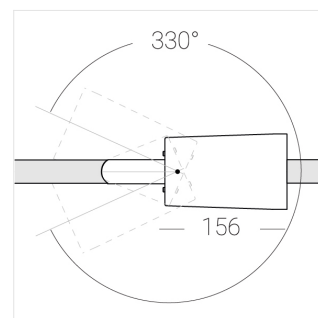

3 SDCM

Комплектация

Производитель оставляет за собой право вносить изменения в комплектацию светильника.

Технические характеристики

Размеры: D92x156 мм
Масса нетто: 0,75 кг

Прожектор с цилиндрическим корпусом

Корпус: Алюминий
Источник света: LED

Класс электробезопасности: II
Степень защиты: IP20
Номинальная мощность: 39.8 Вт
Световой поток светильника*: 4146 лм
Светоотдача*: 104 лм/Вт
Цветовая температура*: 4000 К
Индекс цветопередачи*: Ra >95
Стабильность цветовой температуры*: 3 SDCM
Блок питания**: Драйвер в комплекте