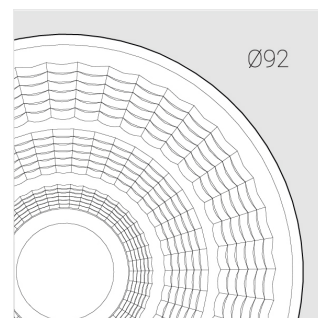

3 SDCM

Комплектация

Производитель оставляет за собой право вносить изменения в комплектацию светильника.

Технические характеристики

Размеры: D92x156 мм
Масса нетто: 0,75 кг

Прожектор с цилиндрическим корпусом

Корпус: Алюминий
Источник света: LED

Класс электробезопасности: II
Степень защиты: IP20
Номинальная мощность: 39.8 Вт
Световой поток светильника*: 4146 лм
Светоотдача*: 104 лм/Вт
Цветовая температура*: 4000 К
Индекс цветопередачи*: Ra >95
Стабильность цветовой температуры*: 3 SDCM
Блок питания**: Драйвер в комплекте