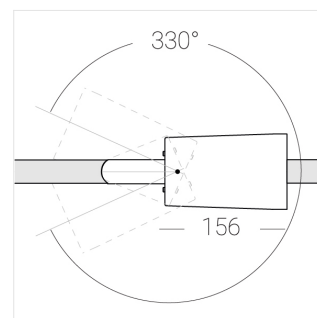

Трековый прожектор

Sens Track 92 Black 40W FH D60°C

ze65022393

220-240 В

IP20

Ra food

3 SDCM

Комплектация

Производитель оставляет за собой право вносить изменения в комплектацию светильника.

Технические характеристики

Размеры: D92x156 мм
Масса нетто: 0,75 кг

Прожектор с цилиндрическим корпусом

Корпус: Алюминий
Источник света: LED

Класс электробезопасности: II
Степень защиты: IP20
Номинальная мощность: 39.8 Вт
Световой поток светильника*: 4085 лм
Светоотдача*: 103 лм/Вт
Цветовая температура*: Fish K
Индекс цветопередачи*: Ra food
Стабильность цветовой температуры*: 3 SDCM
Блок питания**: Драйвер в комплекте

Все параметры, отмеченные *, являются расчетными значениями. Зенит использует проверенные и испытанные компоненты от ведущих поставщиков. Тем не менее допускается наличие отдельных сбоев связанных с технологией светодиодов в течение срока службы продукта.

** — производитель оставляет за собой право замены блока питания на аналогичный, имеющий те же характеристики.