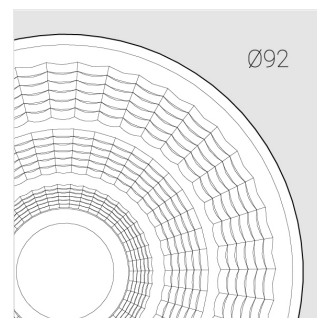

Трековый прожектор

Sens Track 92 Black 40W FH D60°C

ze65022393

220-240 В

IP20

Ra food

3 SDCM

Комплектация

Производитель оставляет за собой право вносить изменения в комплектацию светильника.

Технические характеристики

Размеры: D92x156 мм
Масса нетто: 0,75 кг

Прожектор с цилиндрическим корпусом

Корпус: Алюминий
Источник света: LED

Класс электробезопасности: II
Степень защиты: IP20
Номинальная мощность: 39.8 Вт
Световой поток светильника*: 4085 лм
Светоотдача*: 103 лм/Вт
Цветовая температура*: Fish K
Индекс цветопередачи*: Ra food
Стабильность цветовой температуры*: 3 SDCM
Блок питания**: Драйвер в комплекте

Все параметры, отмеченные *, являются расчетными значениями. Зенит использует проверенные и испытанные компоненты от ведущих поставщиков. Тем не менее допускается наличие отдельных сбоев связанных с технологией светодиодов в течение срока службы продукта.

** — производитель оставляет за собой право замены блока питания на аналогичный, имеющий те же характеристики.