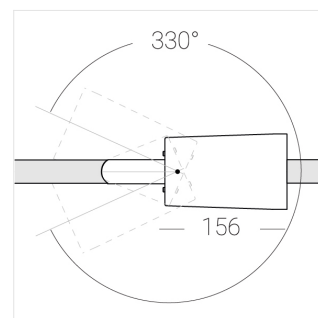

Трековый прожектор

Sens Track 92 Grey 40W 940 D38°C

ze65022759

220-240 В

IP20

Ra >90

3 SDCM

Комплектация

Производитель оставляет за собой право вносить изменения в комплектацию светильника.

Технические характеристики

Размеры: D92x156 мм
Масса нетто: 0,75 кг

Прожектор с цилиндрическим корпусом

Корпус: Алюминий
Источник света: LED

Класс электробезопасности: II
Степень защиты: IP20
Номинальная мощность: 39.8 Вт
Световой поток светильника*: 4565 лм
Светоотдача*: 115 лм/Вт
Цветовая температура*: 4000 К
Индекс цветопередачи*: Ra >90
Стабильность цветовой температуры*: 3 SDCM
Блок питания**: Драйвер в комплекте