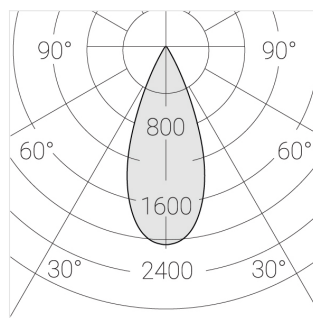

Трековый прожектор

Sens Track 92 Grey 40W 940 D38°C

ze65022759

220-240 В

IP20

Ra >90

3 SDCM

Комплектация

Производитель оставляет за собой право вносить изменения в комплектацию светильника.

Технические характеристики

Размеры: D92x156 мм
Масса нетто: 0,75 кг

Прожектор с цилиндрическим корпусом

Корпус: Алюминий
Источник света: LED

Класс электробезопасности: II
Степень защиты: IP20
Номинальная мощность: 39.8 Вт
Световой поток светильника*: 4565 лм
Светоотдача*: 115 лм/Вт
Цветовая температура*: 4000 К
Индекс цветопередачи*: Ra >90
Стабильность цветовой температуры*: 3 SDCM
Блок питания**: Драйвер в комплекте