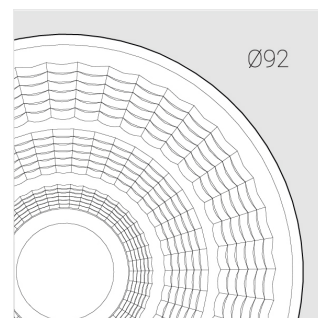

Трековый прожектор

Sens Track 92 Grey 40W 940 D38°C

ze65022759

220-240 В

IP20

Ra >90

3 SDCM

Комплектация

Производитель оставляет за собой право вносить изменения в комплектацию светильника.

Технические характеристики

Размеры: D92x156 мм
Масса нетто: 0,75 кг

Прожектор с цилиндрическим корпусом

Корпус: Алюминий
Источник света: LED

Класс электробезопасности: II
Степень защиты: IP20
Номинальная мощность: 39.8 Вт
Световой поток светильника*: 4565 лм
Светоотдача*: 115 лм/Вт
Цветовая температура*: 4000 К
Индекс цветопередачи*: Ra >90
Стабильность цветовой температуры*: 3 SDCM
Блок питания**: Драйвер в комплекте