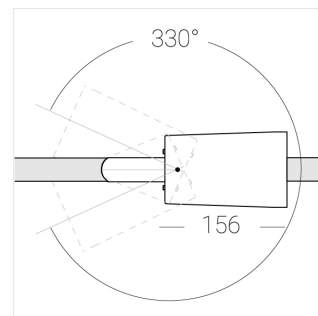

Трековый прожектор

Sens Track 92 Grey 40W 9530 D38°C

ze65022762

ЕАС 220-240 В  IP20 Ra >95 3 SDCM

Комплектация

Производитель оставляет за собой право вносить изменения в комплектацию светильника.

Технические характеристики

Размеры: D92x156 мм
Масса нетто: 0,75 кг

Прожектор с цилиндрическим корпусом

Корпус: Алюминий
Источник света: LED

Класс электробезопасности: II
Степень защиты: IP20
Номинальная мощность: 39.8 Вт
Световой поток светильника*: 3761 лм
Светоотдача*: 94 лм/Вт
Цветовая температура*: 3000 K
Индекс цветопередачи*: Ra >95
Стабильность цветовой температуры*: 3 SDCM
Блок питания**: Драйвер в комплекте