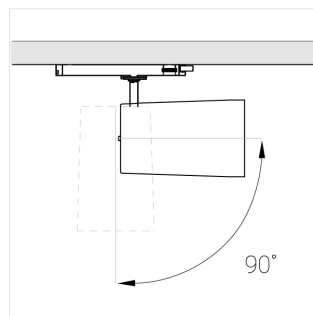

Трековый прожектор

Sens Track 92 Grey 40W 9530 D38°C

ze65022762

ЕАС 220-240 В  IP20 Ra >95 3 SDCM

Комплектация

Производитель оставляет за собой право вносить изменения в комплектацию светильника.

Технические характеристики

Размеры: D92x156 мм
Масса нетто: 0,75 кг

Прожектор с цилиндрическим корпусом

Корпус: Алюминий
Источник света: LED

Класс электробезопасности: II
Степень защиты: IP20
Номинальная мощность: 39.8 Вт
Световой поток светильника*: 3761 лм
Светоотдача*: 94 лм/Вт
Цветовая температура*: 3000 K
Индекс цветопередачи*: Ra >95
Стабильность цветовой температуры*: 3 SDCM
Блок питания**: Драйвер в комплекте