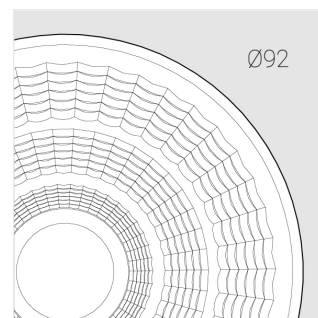

Трековый прожектор

Sens Track 92 Grey 40W 9530 D38°C

ze65022762

ЕАС 220-240 В  IP20 Ra >95 3 SDCM

Комплектация

Производитель оставляет за собой право вносить изменения в комплектацию светильника.

Технические характеристики

Размеры: D92x156 мм
Масса нетто: 0,75 кг

Прожектор с цилиндрическим корпусом

Корпус: Алюминий
Источник света: LED

Класс электробезопасности: II
Степень защиты: IP20
Номинальная мощность: 39.8 Вт
Световой поток светильника*: 3761 лм
Светоотдача*: 94 лм/Вт
Цветовая температура*: 3000 K
Индекс цветопередачи*: Ra >95
Стабильность цветовой температуры*: 3 SDCM
Блок питания**: Драйвер в комплекте