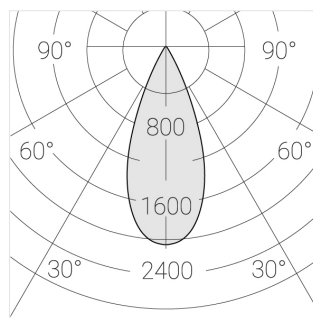

Трековый прожектор

Sens Track 92 Grey 40W 9530 D38°C

ze65022762

ЕАС 220-240 В  IP20 Ra >95 3 SDCM

Комплектация

Производитель оставляет за собой право вносить изменения в комплектацию светильника.

Технические характеристики

Размеры: D92x156 мм
Масса нетто: 0,75 кг

Прожектор с цилиндрическим корпусом

Корпус: Алюминий
Источник света: LED

Класс электробезопасности: II
Степень защиты: IP20
Номинальная мощность: 39.8 Вт
Световой поток светильника*: 3761 лм
Светоотдача*: 94 лм/Вт
Цветовая температура*: 3000 K
Индекс цветопередачи*: Ra >95
Стабильность цветовой температуры*: 3 SDCM
Блок питания**: Драйвер в комплекте