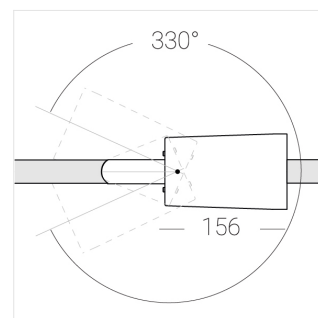

Трековый прожектор

Sens Track 92 Grey 40W 9540 D38°C

ze65022764

220-240 В

IP20

Ra >95

3 SDCM

Комплектация

Производитель оставляет за собой право вносить изменения в комплектацию светильника.

Технические характеристики

Размеры: D92x156 мм
Масса нетто: 0,75 кг

Прожектор с цилиндрическим корпусом

Корпус: Алюминий
Источник света: LED

Класс электробезопасности: II
Степень защиты: IP20
Номинальная мощность: 39.8 Вт
Световой поток светильника*: 4146 лм
Светоотдача*: 104 лм/Вт
Цветовая температура*: 4000 К
Индекс цветопередачи*: Ra >95
Стабильность цветовой температуры*: 3 SDCM
Блок питания**: Драйвер в комплекте