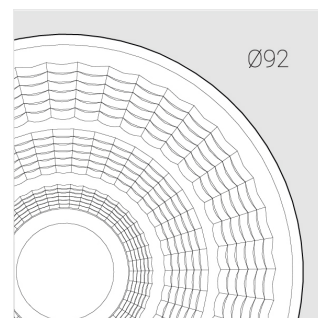

Трековый прожектор

Sens Track 92 Grey 40W 9540 D38°C

ze65022764

220-240 В

IP20

Ra >95

3 SDCM

Комплектация

Производитель оставляет за собой право вносить изменения в комплектацию светильника.

Технические характеристики

Размеры: D92x156 мм
Масса нетто: 0,75 кг

Прожектор с цилиндрическим корпусом

Корпус: Алюминий
Источник света: LED

Класс электробезопасности: II
Степень защиты: IP20
Номинальная мощность: 39.8 Вт
Световой поток светильника*: 4146 лм
Светоотдача*: 104 лм/Вт
Цветовая температура*: 4000 К
Индекс цветопередачи*: Ra >95
Стабильность цветовой температуры*: 3 SDCM
Блок питания**: Драйвер в комплекте