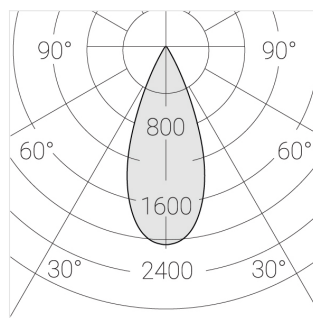

Трековый прожектор

Sens Track 92 Grey 40W 9540 D38°C

ze65022764

220-240 В

IP20

Ra >95

3 SDCM

Комплектация

Производитель оставляет за собой право вносить изменения в комплектацию светильника.

Технические характеристики

Размеры: D92x156 мм
Масса нетто: 0,75 кг

Прожектор с цилиндрическим корпусом

Корпус: Алюминий
Источник света: LED

Класс электробезопасности: II
Степень защиты: IP20
Номинальная мощность: 39.8 Вт
Световой поток светильника*: 4146 лм
Светоотдача*: 104 лм/Вт
Цветовая температура*: 4000 К
Индекс цветопередачи*: Ra >95
Стабильность цветовой температуры*: 3 SDCM
Блок питания**: Драйвер в комплекте