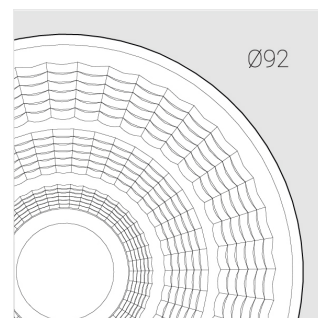

# Трековый прожектор

Sens Track 92 Grey 40W 827 D60°C

ze65022776

220-240 В

IP20

Ra >80

3 SDCM

## Технические характеристики

Размеры: D92x156 мм  
Масса нетто: 0,75 кг

Прожектор с цилиндрическим корпусом

Корпус: Алюминий  
Источник света: LED

Класс электробезопасности: II  
Степень защиты: IP20  
Номинальная мощность: 39.8 Вт  
Световой поток светильника\*: 4730 лм  
Светоотдача\*: 119 лм/Вт  
Цветовая температура\*: 2700 К  
Индекс цветопередачи\*: Ra >80  
Стабильность цветовой температуры\*: 3 SDCM  
Блок питания\*\*: Драйвер в комплекте