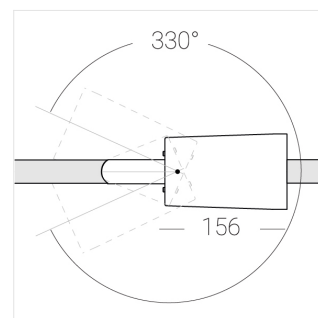

# Трековый прожектор

Sens Track 92 Grey 40W 827 D60°C

ze65022776

220-240 В

IP20

Ra >80

3 SDCM

## Технические характеристики

Размеры: D92x156 мм  
Масса нетто: 0,75 кг

Прожектор с цилиндрическим корпусом

Корпус: Алюминий  
Источник света: LED

Класс электробезопасности: II  
Степень защиты: IP20  
Номинальная мощность: 39.8 Вт  
Световой поток светильника\*: 4730 лм  
Светоотдача\*: 119 лм/Вт  
Цветовая температура\*: 2700 К  
Индекс цветопередачи\*: Ra >80  
Стабильность цветовой температуры\*: 3 SDCM  
Блок питания\*\*: Драйвер в комплекте