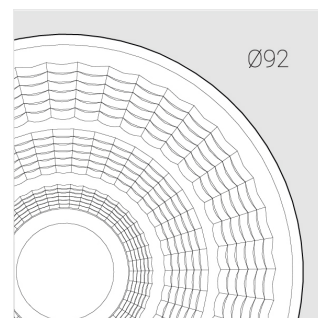

Трековый прожектор

Sens Track 92 Grey 40W 840 D60°C

ze65022779

220-240 В

IP20

Ra >80

3 SDCM

Комплектация

Производитель оставляет за собой право вносить изменения в комплектацию светильника.

Технические характеристики

Размеры: D92x156 мм
Масса нетто: 0,75 кг

Прожектор с цилиндрическим корпусом

Корпус: Алюминий
Источник света: LED

Класс электробезопасности: II
Степень защиты: IP20
Номинальная мощность: 39.8 Вт
Световой поток светильника*: 5124 лм
Светоотдача*: 129 лм/Вт
Цветовая температура*: 4000 К
Индекс цветопередачи*: Ra >80
Стабильность цветовой температуры*: 3 SDCM
Блок питания**: Драйвер в комплекте