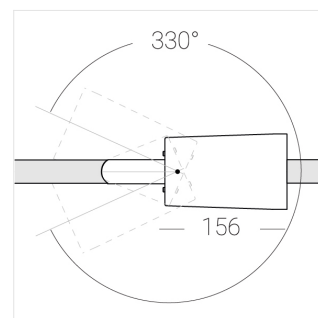

Трековый прожектор

Sens Track 92 Grey 40W 840 D60°C

ze65022779

220-240 В

IP20

Ra >80

3 SDCM

Комплектация

Производитель оставляет за собой право вносить изменения в комплектацию светильника.

Технические характеристики

Размеры: D92x156 мм
Масса нетто: 0,75 кг

Прожектор с цилиндрическим корпусом

Корпус: Алюминий
Источник света: LED

Класс электробезопасности: II
Степень защиты: IP20
Номинальная мощность: 39.8 Вт
Световой поток светильника*: 5124 лм
Светоотдача*: 129 лм/Вт
Цветовая температура*: 4000 К
Индекс цветопередачи*: Ra >80
Стабильность цветовой температуры*: 3 SDCM
Блок питания**: Драйвер в комплекте