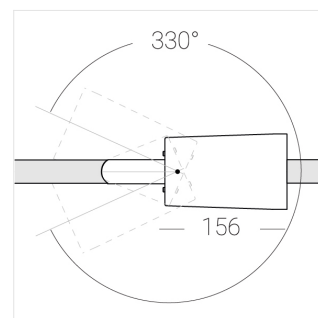

Трековый прожектор

ЗЕНИТ
Светотехническое производство

Sens Track 92 Grey 40W 930 D60°C

ze65022782

220-240 В

IP20

Ra >90

3 SDCM

Комплектация

Производитель оставляет за собой право вносить изменения в комплектацию светильника.

Технические характеристики

Размеры: D92x156 мм
Масса нетто: 0,75 кг

Прожектор с цилиндрическим корпусом

Корпус: Алюминий
Источник света: LED

Класс электробезопасности: II
Степень защиты: IP20
Номинальная мощность: 39.8 Вт
Световой поток светильника*: 4224 лм
Светоотдача*: 106 лм/Вт
Цветовая температура*: 3000 К
Индекс цветопередачи*: Ra >90
Стабильность цветовой температуры*: 3 SDCM
Блок питания**: Драйвер в комплекте