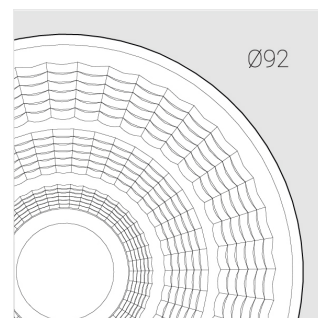

Трековый прожектор

ЗЕНИТ
Светотехническое производство

Sens Track 92 Grey 40W 930 D60°C

ze65022782

220-240 В

IP20

Ra >90

3 SDCM

Комплектация

Производитель оставляет за собой право вносить изменения в комплектацию светильника.

Технические характеристики

Размеры: D92x156 мм
Масса нетто: 0,75 кг

Прожектор с цилиндрическим корпусом

Корпус: Алюминий
Источник света: LED

Класс электробезопасности: II
Степень защиты: IP20
Номинальная мощность: 39.8 Вт
Световой поток светильника*: 4224 лм
Светоотдача*: 106 лм/Вт
Цветовая температура*: 3000 К
Индекс цветопередачи*: Ra >90
Стабильность цветовой температуры*: 3 SDCM
Блок питания**: Драйвер в комплекте