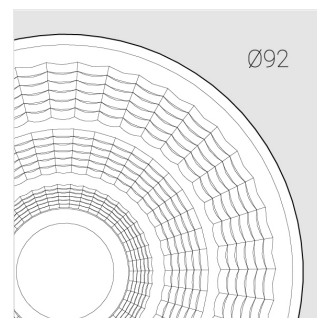

3 SDCM

Комплектация

Производитель оставляет за собой право вносить изменения в комплектацию светильника.

Технические характеристики

Размеры: D92x156 мм
Масса нетто: 0,75 кг

Прожектор с цилиндрическим корпусом

Корпус: Алюминий
Источник света: LED

Класс электробезопасности: II
Степень защиты: IP20
Номинальная мощность: 39.8 Вт
Световой поток светильника*: 4565 лм
Светоотдача*: 115 лм/Вт
Цветовая температура*: 4000 К
Индекс цветопередачи*: Ra >90
Стабильность цветовой температуры*: 3 SDCM
Блок питания**: Драйвер в комплекте