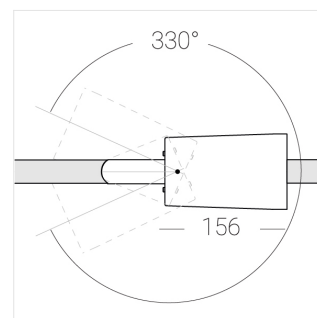

3 SDCM

Комплектация

Производитель оставляет за собой право вносить изменения в комплектацию светильника.

Технические характеристики

Размеры: D92x156 мм
Масса нетто: 0,75 кг

Прожектор с цилиндрическим корпусом

Корпус: Алюминий
Источник света: LED

Класс электробезопасности: II
Степень защиты: IP20
Номинальная мощность: 39.8 Вт
Световой поток светильника*: 4565 лм
Светоотдача*: 115 лм/Вт
Цветовая температура*: 4000 К
Индекс цветопередачи*: Ra >90
Стабильность цветовой температуры*: 3 SDCM
Блок питания**: Драйвер в комплекте