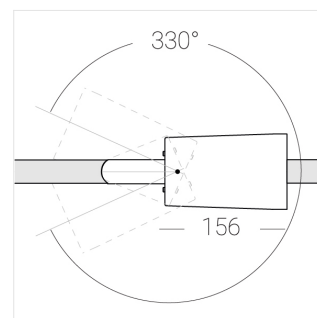

Трековый прожектор

ЗЕНИТ
Светотехническое производство

Sens Track 92 Grey 40W 9530 D60°C

ze65022787

220-240 В

IP20

Ra >95

3 SDCM

Комплектация

Производитель оставляет за собой право вносить изменения в комплектацию светильника.

Технические характеристики

Размеры: D92x156 мм
Масса нетто: 0,75 кг

Прожектор с цилиндрическим корпусом

Корпус: Алюминий

Источник света: LED

Класс электробезопасности: II

Степень защиты: IP20

Номинальная мощность: 39.8 Вт

Световой поток светильника*: 3761 лм

Светоотдача*: 94 лм/Вт

Цветовая температура*: 3000 К

Индекс цветопередачи*: Ra >95