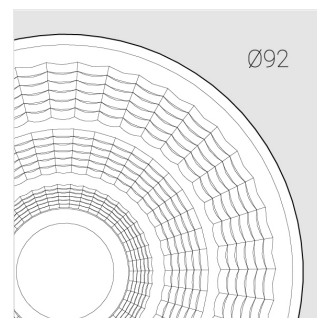

Трековый прожектор

ЗЕНИТ
Светотехническое производство

Sens Track 92 Grey 40W 9530 D60°C

ze65022787

220-240 В

IP20

Ra >95

3 SDCM

Комплектация

Производитель оставляет за собой право вносить изменения в комплектацию светильника.

Технические характеристики

Размеры: D92x156 мм
Масса нетто: 0,75 кг

Прожектор с цилиндрическим корпусом

Корпус: Алюминий

Источник света: LED

Класс электробезопасности: II

Степень защиты: IP20

Номинальная мощность: 39.8 Вт

Световой поток светильника*: 3761 лм

Светоотдача*: 94 лм/Вт

Цветовая температура*: 3000 К

Индекс цветопередачи*: Ra >95