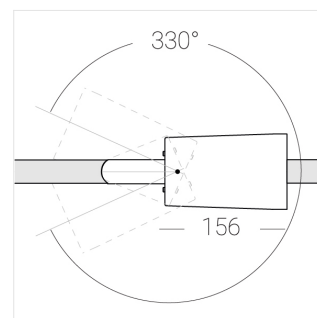

Комплектация

Производитель оставляет за собой право вносить изменения в комплектацию светильника.

Технические характеристики

Размеры: D92x156 мм
Масса нетто: 0,75 кг

Прожектор с цилиндрическим корпусом

Корпус: Алюминий
Источник света: LED

Класс электробезопасности: II
Степень защиты: IP20
Номинальная мощность: 39.8 Вт
Световой поток светильника*: 4146 лм
Светоотдача*: 104 лм/Вт
Цветовая температура*: 4000 K
Индекс цветопередачи*: Ra >95
Стабильность цветовой температуры*: 3 SDCM
Блок питания**: Драйвер в комплекте