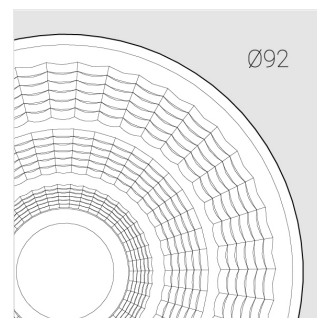

Комплектация

Производитель оставляет за собой право вносить изменения в комплектацию светильника.

Технические характеристики

Размеры: D92x156 мм
Масса нетто: 0,75 кг

Прожектор с цилиндрическим корпусом

Корпус: Алюминий
Источник света: LED

Класс электробезопасности: II
Степень защиты: IP20
Номинальная мощность: 39.8 Вт
Световой поток светильника*: 4146 лм
Светоотдача*: 104 лм/Вт
Цветовая температура*: 4000 K
Индекс цветопередачи*: Ra >95
Стабильность цветовой температуры*: 3 SDCM
Блок питания**: Драйвер в комплекте