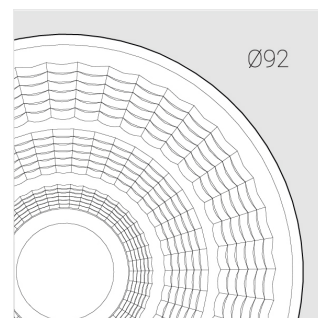

Трековый прожектор

Sens Track 92 Grey 40W MT D60°C

ze65022791

220-240 В

IP20

Ra food

3 SDCM

Комплектация

Производитель оставляет за собой право вносить изменения в комплектацию светильника.

Технические характеристики

Размеры: D92x156 мм
Масса нетто: 0,75 кг

Прожектор с цилиндрическим корпусом

Корпус: Алюминий
Источник света: LED

Класс электробезопасности: II
Степень защиты: IP20
Номинальная мощность: 39.8 Вт
Световой поток светильника*: 2549 лм
Светоотдача*: 64 лм/Вт
Цветовая температура*: Red meat K
Индекс цветопередачи*: Ra food
Стабильность цветовой температуры*: 3 SDCM
Блок питания**: Драйвер в комплекте