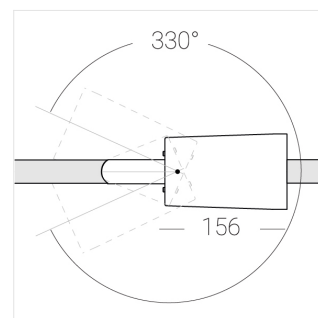

Трековый прожектор

Sens Track 92 Grey 40W MT D60°C

ze65022791

220-240 В

IP20

Ra food

3 SDCM

Комплектация

Производитель оставляет за собой право вносить изменения в комплектацию светильника.

Технические характеристики

Размеры: D92x156 мм
Масса нетто: 0,75 кг

Прожектор с цилиндрическим корпусом

Корпус: Алюминий
Источник света: LED

Класс электробезопасности: II
Степень защиты: IP20
Номинальная мощность: 39.8 Вт
Световой поток светильника*: 2549 лм
Светоотдача*: 64 лм/Вт
Цветовая температура*: Red meat K
Индекс цветопередачи*: Ra food
Стабильность цветовой температуры*: 3 SDCM
Блок питания**: Драйвер в комплекте

Все параметры, отмеченные *, являются расчетными значениями. Зенит использует проверенные и испытанные компоненты от ведущих поставщиков. Тем не менее допускается наличие отдельных сбоев связанных с технологией светодиодов в течение срока службы продукта.

** — производитель оставляет за собой право замены блока питания на аналогичный, имеющий те же характеристики.