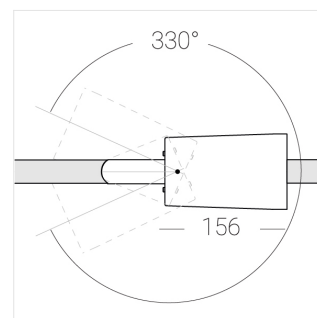

Трековый прожектор

Sens Track 92 Grey 40W BD D60°C

ze65022792

220-240 В

IP20

Ra food

3 SDCM

Комплектация

Производитель оставляет за собой право вносить изменения в комплектацию светильника.

Технические характеристики

Размеры: D92x156 мм
Масса нетто: 0,75 кг

Прожектор с цилиндрическим корпусом

Корпус: Алюминий
Источник света: LED

Класс электробезопасности: II
Степень защиты: IP20
Номинальная мощность: 39.8 Вт
Световой поток светильника*: 3874 лм
Светоотдача*: 97 лм/Вт
Цветовая температура*: Bread K
Индекс цветопередачи*: Ra food
Стабильность цветовой температуры*: 3 SDCM
Блок питания**: Драйвер в комплекте