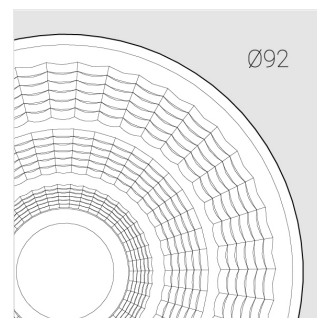

Трековый прожектор

Sens Track 92 Grey 40W BD D60°C

ze65022792

220-240 В

IP20

Ra food

3 SDCM

Комплектация

Производитель оставляет за собой право вносить изменения в комплектацию светильника.

Технические характеристики

Размеры: D92x156 мм
Масса нетто: 0,75 кг

Прожектор с цилиндрическим корпусом

Корпус: Алюминий
Источник света: LED

Класс электробезопасности: II
Степень защиты: IP20
Номинальная мощность: 39.8 Вт
Световой поток светильника*: 3874 лм
Светоотдача*: 97 лм/Вт
Цветовая температура*: Bread K
Индекс цветопередачи*: Ra food
Стабильность цветовой температуры*: 3 SDCM
Блок питания**: Драйвер в комплекте

Все параметры, отмеченные *, являются расчетными значениями. Зенит использует проверенные и испытанные компоненты от ведущих поставщиков. Тем не менее допускается наличие отдельных сбоев связанных с технологией светодиодов в течение срока службы продукта.

** — производитель оставляет за собой право замены блока питания на аналогичный, имеющий те же характеристики.