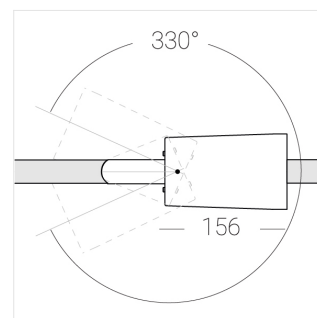

3 SDCM

Комплектация

Производитель оставляет за собой право вносить изменения в комплектацию светильника.

Технические характеристики

Размеры: D92x156 мм
Масса нетто: 0,75 кг

Прожектор с цилиндрическим корпусом

Корпус: Алюминий

Источник света: LED

Класс электробезопасности: II

Степень защиты: IP20

Номинальная мощность: 39.8 Вт

Световой поток светильника*: 4085 лм

Светоотдача*: 103 лм/Вт

Цветовая температура*: Fish K