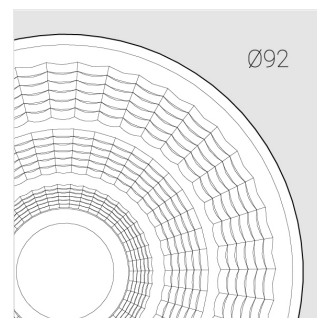

3 SDCM

Комплектация

Производитель оставляет за собой право вносить изменения в комплектацию светильника.

Технические характеристики

Размеры: D92x156 мм
Масса нетто: 0,75 кг

Прожектор с цилиндрическим корпусом

Корпус: Алюминий

Источник света: LED

Класс электробезопасности: II

Степень защиты: IP20

Номинальная мощность: 39.8 Вт

Световой поток светильника*: 4085 лм

Светоотдача*: 103 лм/Вт

Цветовая температура*: Fish K