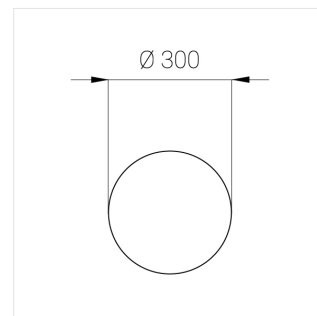

Комплектация

Блок питания	1
Светильник	1

Накладной светильник серии EVO.

Производитель оставляет за собой право вносить изменения в комплектацию светильника.

Технические характеристики

Размеры: D300x38 мм

Светильник круглой формы

Корпус: Алюминий

Источник света: LED

Класс электробезопасности: II

Степень защиты: IP20

Номинальная мощность: 44.5 Вт

Световой поток светильника*: 4203 лм

Светоотдача*: 94 лм/Вт

Цветовая температура*: 3000 К