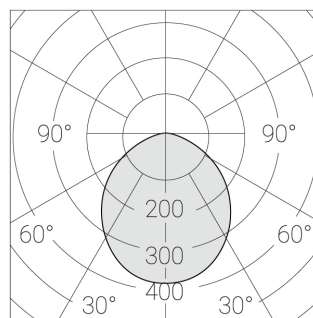

Накладной светильник

Зенит
Светотехническое производство

EVO UP Black D300 45W 930 DS

ze77002903

220-240 В

IP20

Ra >90

3 SDCM

Комплектация

Блок питания	1
Светильник	1

Накладной светильник серии EVO.

Производитель оставляет за собой право вносить изменения в комплектацию светильника.

Технические характеристики

Размеры: D300x38 мм

Светильник круглой формы

Корпус: Алюминий

Источник света: LED

Класс электробезопасности: II

Степень защиты: IP20

Номинальная мощность: 44.5 Вт

Световой поток светильника*: 4203 лм

Светоотдача*: 94 лм/Вт

Цветовая температура*: 3000 К

Индекс цветопередачи*: Ra >90

Стабильность цветовой температуры*: 3 SDCM

cos *: 0.95

Блок питания**: Драйвер в комплекте

Все параметры, отмеченные *, являются расчетными значениями. Зенит использует проверенные и испытанные компоненты от ведущих поставщиков. Тем не менее допускается наличие отдельных сбоев связанных с технологией светодиодов в течение срока службы продукта.

** — производитель оставляет за собой право замены блока питания на аналогичный, имеющий те же характеристики.