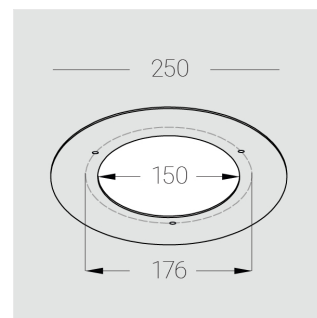

Комплектация

Блок питания	1
Светильник	1

Накладной светильник серии EVO.

Производитель оставляет за собой право вносить изменения в комплектацию светильника.

Технические характеристики

Размеры: D300x38 мм

Светильник круглой формы

Корпус: Алюминий

Источник света: LED

Класс электробезопасности: II

Степень защиты: IP20

Номинальная мощность: 44.5 Вт

Световой поток светильника*: 4203 лм

Светоотдача*: 94 лм/Вт

Цветовая температура*: 3000 К