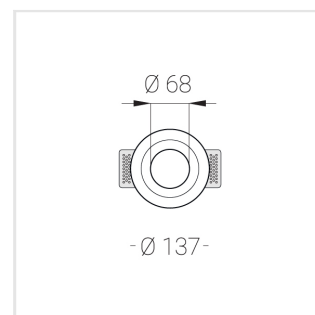

Встраиваемый гипсовый светильник

Simple Round A56 D68 8W 840 DS IP44/20

ze11006933

220-240 В

IP44

Ra >80

3 SDCM

Комплектация

Корпус	1
Световой модуль	1
Блок питания	1
Крепежный элемент	2
Винт M5x6	4
Саморез	2
ГроверD5	4
Присоска	1

Производитель оставляет за собой право вносить изменения в комплектацию светильника.

Технические характеристики

Размеры:	D137x96 мм
Масса нетто:	0,65 кг
Светильник круглой формы	
Корпус:	Гипс
Источник света:	LED
Класс электробезопасности:	II
Степень защиты:	IP44
Номинальная мощность:	7.8 Вт
Световой поток светильника*:	641 лм
Светоотдача*:	82 лм/Вт
Цветовая температура*:	4000 К
Индекс цветопередачи*:	Ra >80
Стабильность цветовой температуры*:	3 SDCM
cos *:	0.4
Блок питания**:	Драйвер в комплекте