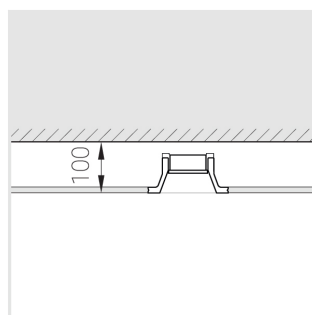

Встраиваемый гипсовый светильник

Simple Round A56 D68 8W 840 DS IP44/20

ze11006933

220-240 В

IP44

Ra >80

3 SDCM

Комплектация

Корпус	1
Световой модуль	1
Блок питания	1
Крепежный элемент	2
Винт M5x6	4
Саморез	2
ГроверD5	4
Присоска	1

Производитель оставляет за собой право вносить изменения в комплектацию светильника.

Технические характеристики

Размеры:	D137x96 мм
Масса нетто:	0,65 кг
Светильник круглой формы	
Корпус:	Гипс
Источник света:	LED
Класс электробезопасности:	II
Степень защиты:	IP44
Номинальная мощность:	7.8 Вт
Световой поток светильника*:	641 лм
Светоотдача*:	82 лм/Вт
Цветовая температура*:	4000 К
Индекс цветопередачи*:	Ra >80
Стабильность цветовой температуры*:	3 SDCM
cos *:	0.4
Блок питания**:	Драйвер в комплекте

Все параметры, отмеченные *, являются расчетными значениями. Зенит использует проверенные и испытанные компоненты от ведущих поставщиков. Тем не менее допускается наличие отдельных сбоев связанных с технологией светодиодов в течение срока службы продукта.

** — производитель оставляет за собой право замены блока питания на аналогичный, имеющий те же характеристики.