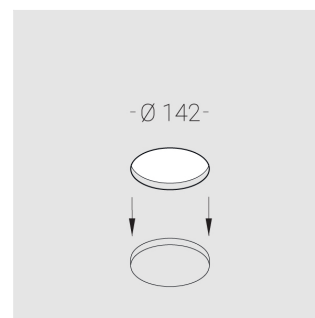

Встраиваемый гипсовый светильник

Simple Round A56 D68 8W 840 DS IP44/20

ze11006933

220-240 В

IP44

Ra >80

3 SDCM

Комплектация

Корпус	1
Световой модуль	1
Блок питания	1
Крепежный элемент	2
Винт M5x6	4
Саморез	2
ГроверD5	4
Присоска	1

Производитель оставляет за собой право вносить изменения в комплектацию светильника.

Технические характеристики

Размеры:	D137x96 мм
Масса нетто:	0,65 кг
Светильник круглой формы	
Корпус:	Гипс
Источник света:	LED
Класс электробезопасности:	II
Степень защиты:	IP44
Номинальная мощность:	7.8 Вт
Световой поток светильника*:	641 лм
Светоотдача*:	82 лм/Вт
Цветовая температура*:	4000 К
Индекс цветопередачи*:	Ra >80
Стабильность цветовой температуры*:	3 SDCM
cos *:	0.4
Блок питания**:	Драйвер в комплекте