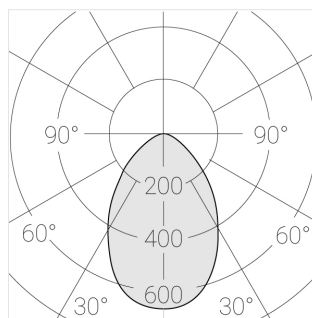

Встраиваемый гипсовый светильник

Simple Round A56 D68 8W 840 DS IP44/20

ze11006933

220-240 В

IP44

Ra >80

3 SDCM

Комплектация

Корпус	1
Световой модуль	1
Блок питания	1
Крепежный элемент	2
Винт M5x6	4
Саморез	2
ГроверD5	4
Присоска	1

Производитель оставляет за собой право вносить изменения в комплектацию светильника.

Технические характеристики

Размеры:	D137x96 мм
Масса нетто:	0,65 кг
Светильник круглой формы	
Корпус:	Гипс
Источник света:	LED
Класс электробезопасности:	II
Степень защиты:	IP44
Номинальная мощность:	7.8 Вт
Световой поток светильника*:	641 лм
Светоотдача*:	82 лм/Вт
Цветовая температура*:	4000 К
Индекс цветопередачи*:	Ra >80
Стабильность цветовой температуры*:	3 SDCM
cos *:	0.4
Блок питания**:	Драйвер в комплекте

Все параметры, отмеченные *, являются расчетными значениями. Зенит использует проверенные и испытанные компоненты от ведущих поставщиков. Тем не менее допускается наличие отдельных сбоев связанных с технологией светодиодов в течение срока службы продукта.

** — производитель оставляет за собой право замены блока питания на аналогичный, имеющий те же характеристики.