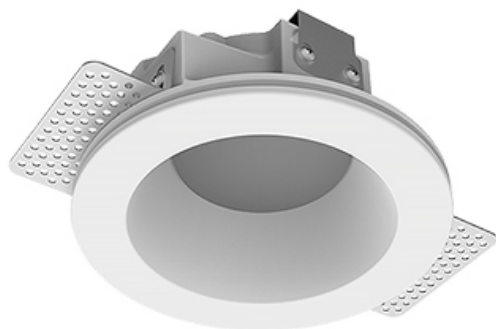

Встраиваемый гипсовый светильник

Simple Round A56 D68 8W 840 DS IP44/20

ze11006933

220-240 В

IP44

Ra >80

3 SDCM

Комплектация

Корпус	1
Световой модуль	1
Блок питания	1
Крепежный элемент	2
Винт M5x6	4
Саморез	2
ГроверD5	4
Присоска	1

Производитель оставляет за собой право вносить изменения в комплектацию светильника.

Технические характеристики

Размеры:	D137x96 мм
Масса нетто:	0,65 кг
Светильник круглой формы	
Корпус:	Гипс
Источник света:	LED
Класс электробезопасности:	II
Степень защиты:	IP44
Номинальная мощность:	7.8 Вт
Световой поток светильника*:	641 лм
Светоотдача*:	82 лм/Вт
Цветовая температура*:	4000 К
Индекс цветопередачи*:	Ra >80
Стабильность цветовой температуры*:	3 SDCM
cos *:	0.4
Блок питания**:	Драйвер в комплекте