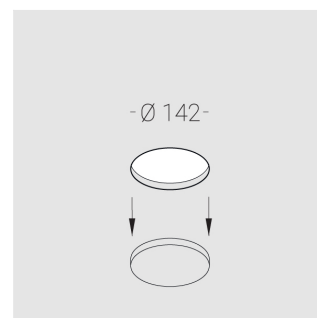

Встраиваемый гипсовый светильник

Зенит
Светотехническое производство

Simple Round A56 D68 11W 840 DS IP44/20

ze11006934

220-240 В

IP44

Ra >80

3 SDCM

Технические характеристики

Размеры:	D137x96 мм
Масса нетто:	0,68 кг
Светильник круглой формы	
Корпус:	Гипс
Источник света:	LED
Класс электробезопасности:	II
Степень защиты:	IP44
Номинальная мощность:	11.2 Вт
Световой поток светильника*:	878 лм
Светоотдача*:	78 лм/Вт
Цветовая температура*:	4000 К
Индекс цветопередачи*:	Ra >80
Стабильность цветовой температуры*:	3 SDCM
cos *:	0.5
Блок питания**:	Драйвер в комплекте