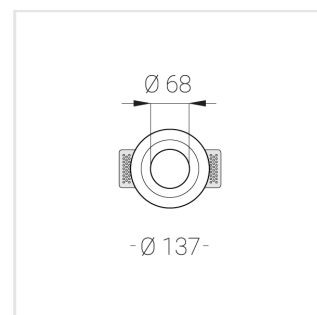

Встраиваемый гипсовый светильник

Зенит
Светотехническое производство

Simple Round A56 D68 11W 840 DS IP44/20

ze11006934

220-240 В

IP44

Ra >80

3 SDCM

Комплектация

Корпус	1
Световой модуль	1
Блок питания	1
Крепежный элемент	2
Винт M5x6	4
Саморез	2
ГроверD5	4
Присоска	1

Производитель оставляет за собой право вносить изменения в комплектацию светильника.

Технические характеристики

Размеры:	D137x96 мм
Масса нетто:	0,68 кг
Светильник круглой формы	
Корпус:	Гипс
Источник света:	LED
Класс электробезопасности:	II
Степень защиты:	IP44
Номинальная мощность:	11.2 Вт
Световой поток светильника*:	878 лм
Светоотдача*:	78 лм/Вт
Цветовая температура*:	4000 К
Индекс цветопередачи*:	Ra >80
Стабильность цветовой температуры*:	3 SDCM
cos *:	0.5
Блок питания**:	Драйвер в комплекте