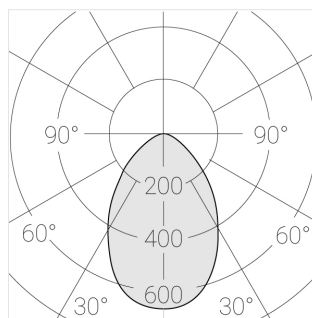

Встраиваемый гипсовый светильник

Зенит
Светотехническое производство

Simple Round A56 D68 11W 840 DS IP44/20

ze11006934

220-240 В

IP44

Ra >80

3 SDCM

Комплектация

Корпус	1
Световой модуль	1
Блок питания	1
Крепежный элемент	2
Винт M5x6	4
Саморез	2
ГроверD5	4
Присоска	1

Производитель оставляет за собой право вносить изменения в комплектацию светильника.

Технические характеристики

Размеры:	D137x96 мм
Масса нетто:	0,68 кг
Светильник круглой формы	
Корпус:	Гипс
Источник света:	LED
Класс электробезопасности:	II
Степень защиты:	IP44
Номинальная мощность:	11.2 Вт
Световой поток светильника*:	878 лм
Светоотдача*:	78 лм/Вт
Цветовая температура*:	4000 К
Индекс цветопередачи*:	Ra >80
Стабильность цветовой температуры*:	3 SDCM
cos *:	0.5
Блок питания**:	Драйвер в комплекте

Все параметры, отмеченные *, являются расчетными значениями. Зенит использует проверенные и испытанные компоненты от ведущих поставщиков. Тем не менее допускается наличие отдельных сбоев связанных с технологией светодиодов в течение срока службы продукта.

** — производитель оставляет за собой право замены блока питания на аналогичный, имеющий те же характеристики.