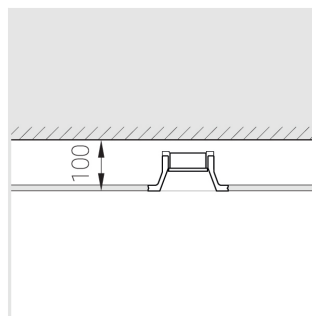

Комплектация

Корпус	1
Световой модуль	1
Блок питания	1
Крепежный элемент	2
Винт M5x6	4
Саморез	2
ГроверD5	4
Присоска	1

Производитель оставляет за собой право вносить изменения в комплектацию светильника.

Технические характеристики

Размеры:	D137x96 мм
Масса нетто:	0,68 кг
Светильник круглой формы	
Корпус:	Гипс
Источник света:	LED
Класс электробезопасности:	II
Степень защиты:	IP44
Номинальная мощность:	11.2 Вт
Световой поток светильника*:	878 лм
Светоотдача*:	78 лм/Вт
Цветовая температура*:	4000 К
Индекс цветопередачи*:	Ra >80
Стабильность цветовой температуры*:	3 SDCM
cos *:	0.5
Блок питания**:	Драйвер в комплекте