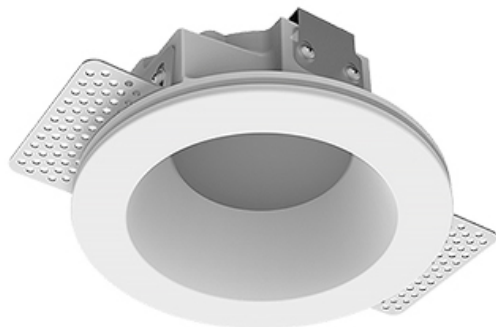

Встраиваемый гипсовый светильник

Зенит
Светотехническое производство

Simple Round A56 D68 11W 840 DS IP44/20

ze11006934

220-240 В

IP44

Ra >80

3 SDCM

Комплектация

Корпус	1
Световой модуль	1
Блок питания	1
Крепежный элемент	2
Винт M5x6	4
Саморез	2
ГроверD5	4
Присоска	1

Производитель оставляет за собой право вносить изменения в комплектацию светильника.

Технические характеристики

Размеры:	D137x96 мм
Масса нетто:	0,68 кг
Светильник круглой формы	
Корпус:	Гипс
Источник света:	LED
Класс электробезопасности:	II
Степень защиты:	IP44
Номинальная мощность:	11.2 Вт
Световой поток светильника*:	878 лм
Светоотдача*:	78 лм/Вт
Цветовая температура*:	4000 К
Индекс цветопередачи*:	Ra >80
Стабильность цветовой температуры*:	3 SDCM
cos *:	0.5
Блок питания**:	Драйвер в комплекте