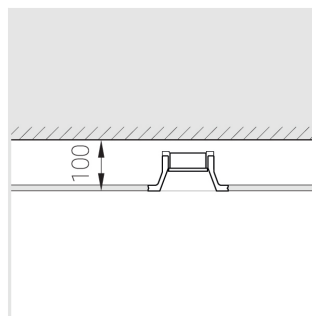

## Комплектация

Корпус	1
Световой модуль	1
Блок питания	1
Крепежный элемент	2
Винт M5x6	4
Саморез	2
ГроверD5	4
Присоска	1

Производитель оставляет за собой право вносить изменения в комплектацию светильника.

## Технические характеристики

Размеры:	D137x96 мм
Масса нетто:	0,65 кг
Светильник круглой формы	
Корпус:	Гипс
Источник света:	LED
Класс электробезопасности:	II
Степень защиты:	IP44
Номинальная мощность:	7.8 Вт
Световой поток светильника*:	472 лм
Светоотдача*:	61 лм/Вт
Цветовая температура*:	2700 К
Индекс цветопередачи*:	Ra >90
Стабильность цветовой температуры*:	3 SDCM
cos *:	0.4
Блок питания**:	Драйвер в комплекте