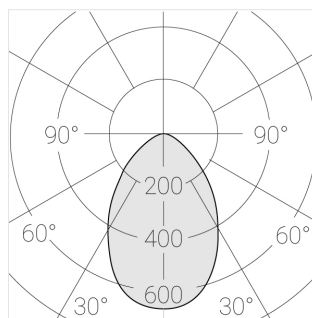

Встраиваемый гипсовый светильник

Зенит
Светотехническое производство

Simple Round A56 D68 8W 927 DS IP44/20

ze11006935

220-240 В

IP44

Ra >90

3 SDCM

Комплектация

Корпус	1
Световой модуль	1
Блок питания	1
Крепежный элемент	2
Винт M5x6	4
Саморез	2
ГроверD5	4
Присоска	1

Производитель оставляет за собой право вносить изменения в комплектацию светильника.

Технические характеристики

Размеры:	D137x96 мм
Масса нетто:	0,65 кг
Светильник круглой формы	
Корпус:	Гипс
Источник света:	LED
Класс электробезопасности:	II
Степень защиты:	IP44
Номинальная мощность:	7.8 Вт
Световой поток светильника*:	472 лм
Светоотдача*:	61 лм/Вт
Цветовая температура*:	2700 К
Индекс цветопередачи*:	Ra >90
Стабильность цветовой температуры*:	3 SDCM
cos *:	0.4
Блок питания**:	Драйвер в комплекте

Все параметры, отмеченные *, являются расчетными значениями. Зенит использует проверенные и испытанные компоненты от ведущих поставщиков. Тем не менее допускается наличие отдельных сбоев связанных с технологией светодиодов в течение срока службы продукта.

** — производитель оставляет за собой право замены блока питания на аналогичный, имеющий те же характеристики.