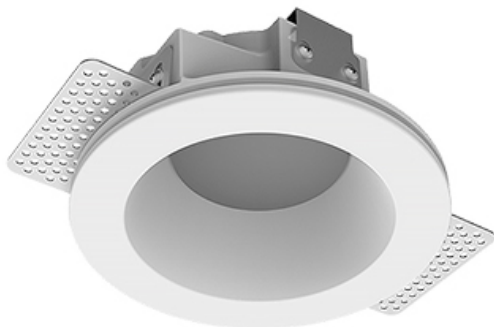

# Встраиваемый гипсовый светильник

**Зенит**  
Светотехническое производство

Simple Round A56 D68 8W 927 DS IP44/20

ze11006935

220-240 В

IP44

Ra >90

3 SDCM

## Комплектация

Корпус	1
Световой модуль	1
Блок питания	1
Крепежный элемент	2
Винт M5x6	4
Саморез	2
ГроверD5	4
Присоска	1

Производитель оставляет за собой право вносить изменения в комплектацию светильника.

## Технические характеристики

Размеры:	D137x96 мм
Масса нетто:	0,65 кг
Светильник круглой формы	
Корпус:	Гипс
Источник света:	LED
Класс электробезопасности:	II
Степень защиты:	IP44
Номинальная мощность:	7.8 Вт
Световой поток светильника*:	472 лм
Светоотдача*:	61 лм/Вт
Цветовая температура*:	2700 К
Индекс цветопередачи*:	Ra >90
Стабильность цветовой температуры*:	3 SDCM
cos *:	0.4
Блок питания**:	Драйвер в комплекте