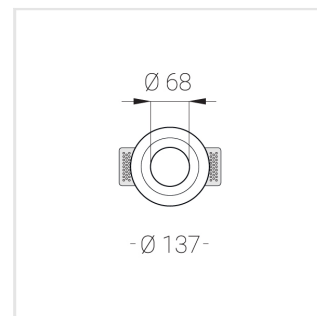

# Встраиваемый гипсовый светильник

**Зенит**  
Светотехническое производство

Simple Round A56 D68 8W 927 DS IP44/20

ze11006935

220-240 В

IP44

Ra >90

3 SDCM

## Комплектация

Корпус	1
Световой модуль	1
Блок питания	1
Крепежный элемент	2
Винт M5x6	4
Саморез	2
ГроверD5	4
Присоска	1

Производитель оставляет за собой право вносить изменения в комплектацию светильника.

## Технические характеристики

Размеры:	D137x96 мм
Масса нетто:	0,65 кг
Светильник круглой формы	
Корпус:	Гипс
Источник света:	LED
Класс электробезопасности:	II
Степень защиты:	IP44
Номинальная мощность:	7.8 Вт
Световой поток светильника*:	472 лм
Светоотдача*:	61 лм/Вт
Цветовая температура*:	2700 К
Индекс цветопередачи*:	Ra >90
Стабильность цветовой температуры*:	3 SDCM
cos *:	0.4
Блок питания**:	Драйвер в комплекте