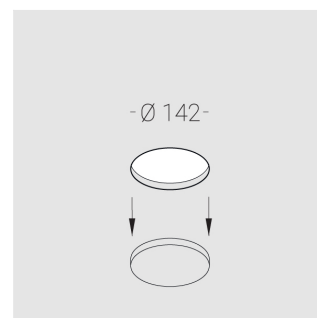

# Встраиваемый гипсовый светильник

**Зенит**  
Светотехническое производство

Simple Round A56 D68 8W 927 DS IP44/20

ze11006935

220-240 В

IP44

Ra >90

3 SDCM

## Технические характеристики

Размеры:	D137x96 мм
Масса нетто:	0,65 кг
Светильник круглой формы	
Корпус:	Гипс
Источник света:	LED
Класс электробезопасности:	II
Степень защиты:	IP44
Номинальная мощность:	7.8 Вт
Световой поток светильника*:	472 лм
Светоотдача*:	61 лм/Вт
Цветовая температура*:	2700 К
Индекс цветопередачи*:	Ra >90
Стабильность цветовой температуры*:	3 SDCM
cos *:	0.4
Блок питания**:	Драйвер в комплекте