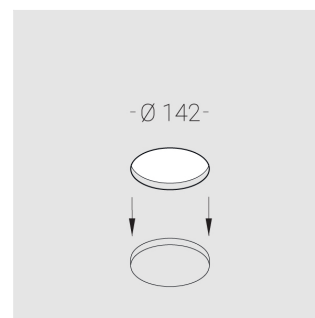

Встраиваемый гипсовый светильник

Зенит
Светотехническое производство

Simple Round A56 D68 11W 927 DS IP44/20

ze11006936

220-240 В

IP44

Ra >90

3 SDCM

Технические характеристики

Размеры:	D137x96 мм
Масса нетто:	0,68 кг
Светильник круглой формы	
Корпус:	Гипс
Источник света:	LED
Класс электробезопасности:	II
Степень защиты:	IP44
Номинальная мощность:	11.2 Вт
Световой поток светильника*:	646 лм
Светоотдача*:	58 лм/Вт
Цветовая температура*:	2700 К
Индекс цветопередачи*:	Ra >90
Стабильность цветовой температуры*:	3 SDCM
cos *:	0.5
Блок питания**:	Драйвер в комплекте