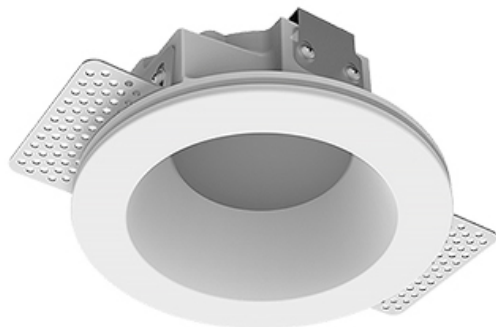

Встраиваемый гипсовый светильник

Зенит
Светотехническое производство

Simple Round A56 D68 11W 927 DS IP44/20

ze11006936

220-240 В

IP44

Ra >90

3 SDCM

Комплектация

Корпус	1
Световой модуль	1
Блок питания	1
Крепежный элемент	2
Винт M5x6	4
Саморез	2
ГроверD5	4
Присоска	1

Производитель оставляет за собой право вносить изменения в комплектацию светильника.

Технические характеристики

Размеры:	D137x96 мм
Масса нетто:	0,68 кг
Светильник круглой формы	
Корпус:	Гипс
Источник света:	LED
Класс электробезопасности:	II
Степень защиты:	IP44
Номинальная мощность:	11.2 Вт
Световой поток светильника*:	646 лм
Светоотдача*:	58 лм/Вт
Цветовая температура*:	2700 К
Индекс цветопередачи*:	Ra >90
Стабильность цветовой температуры*:	3 SDCM
cos *:	0.5
Блок питания**:	Драйвер в комплекте