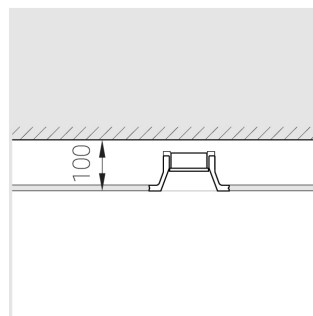

Встраиваемый гипсовый светильник

Зенит
Светотехническое производство

Simple Round A56 D68 11W 927 DS IP44/20

ze11006936

220-240 В

IP44

Ra >90

3 SDCM

Комплектация

Корпус	1
Световой модуль	1
Блок питания	1
Крепежный элемент	2
Винт M5x6	4
Саморез	2
ГроверD5	4
Присоска	1

Производитель оставляет за собой право вносить изменения в комплектацию светильника.

Технические характеристики

Размеры:	D137x96 мм
Масса нетто:	0,68 кг
Светильник круглой формы	
Корпус:	Гипс
Источник света:	LED
Класс электробезопасности:	II
Степень защиты:	IP44
Номинальная мощность:	11.2 Вт
Световой поток светильника*:	646 лм
Светоотдача*:	58 лм/Вт
Цветовая температура*:	2700 К
Индекс цветопередачи*:	Ra >90
Стабильность цветовой температуры*:	3 SDCM
cos *:	0.5
Блок питания**:	Драйвер в комплекте