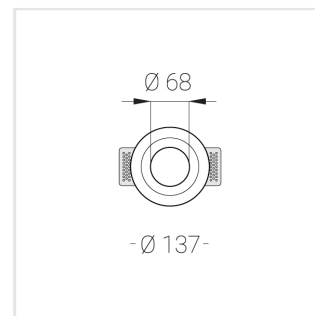

Встраиваемый гипсовый светильник

Зенит
Светотехническое производство

Simple Round A56 D68 11W 927 DS IP44/20

ze11006936

220-240 В

IP44

Ra >90

3 SDCM

Комплектация

Корпус	1
Световой модуль	1
Блок питания	1
Крепежный элемент	2
Винт M5x6	4
Саморез	2
ГроверD5	4
Присоска	1

Производитель оставляет за собой право вносить изменения в комплектацию светильника.

Технические характеристики

Размеры:	D137x96 мм
Масса нетто:	0,68 кг
Светильник круглой формы	
Корпус:	Гипс
Источник света:	LED
Класс электробезопасности:	II
Степень защиты:	IP44
Номинальная мощность:	11.2 Вт
Световой поток светильника*:	646 лм
Светоотдача*:	58 лм/Вт
Цветовая температура*:	2700 К
Индекс цветопередачи*:	Ra >90
Стабильность цветовой температуры*:	3 SDCM
cos *:	0.5
Блок питания**:	Драйвер в комплекте