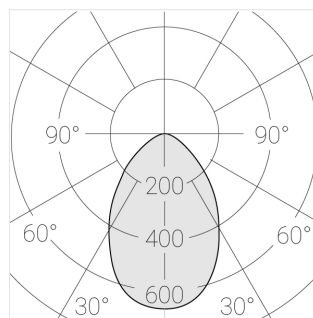

Встраиваемый гипсовый светильник

Зенит
Светотехническое производство

Simple Round A56 D68 11W 927 DS IP44/20

ze11006936

220-240 В

IP44

Ra >90

3 SDCM

Комплектация

Корпус	1
Световой модуль	1
Блок питания	1
Крепежный элемент	2
Винт M5x6	4
Саморез	2
ГроверD5	4
Присоска	1

Производитель оставляет за собой право вносить изменения в комплектацию светильника.

Технические характеристики

Размеры:	D137x96 мм
Масса нетто:	0,68 кг
Светильник круглой формы	
Корпус:	Гипс
Источник света:	LED
Класс электробезопасности:	II
Степень защиты:	IP44
Номинальная мощность:	11.2 Вт
Световой поток светильника*:	646 лм
Светоотдача*:	58 лм/Вт
Цветовая температура*:	2700 К
Индекс цветопередачи*:	Ra >90
Стабильность цветовой температуры*:	3 SDCM
cos *:	0.5
Блок питания**:	Драйвер в комплекте

Все параметры, отмеченные *, являются расчетными значениями. Зенит использует проверенные и испытанные компоненты от ведущих поставщиков. Тем не менее допускается наличие отдельных сбоев связанных с технологией светодиодов в течение срока службы продукта.

** — производитель оставляет за собой право замены блока питания на аналогичный, имеющий те же характеристики.