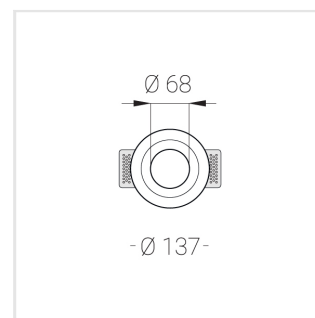

Встраиваемый гипсовый светильник

Зенит
Светотехническое производство

Simple Round A56 D68 8W 940 DS IP44/20

ze11006939

220-240 В

IP44

Ra >90

3 SDCM

Комплектация

Корпус	1
Световой модуль	1
Блок питания	1
Крепежный элемент	2
Винт M5x6	4
Саморез	2
ГроверD5	4
Присоска	1

Производитель оставляет за собой право вносить изменения в комплектацию светильника.

Технические характеристики

Размеры:	D137x96 мм
Масса нетто:	0,65 кг
Светильник круглой формы	
Корпус:	Гипс
Источник света:	LED
Класс электробезопасности:	II
Степень защиты:	IP44
Номинальная мощность:	7.8 Вт
Световой поток светильника*:	554 лм
Светоотдача*:	71 лм/Вт
Цветовая температура*:	4000 К
Индекс цветопередачи*:	Ra >90
Стабильность цветовой температуры*:	3 SDCM
cos *:	0.4
Блок питания**:	Драйвер в комплекте