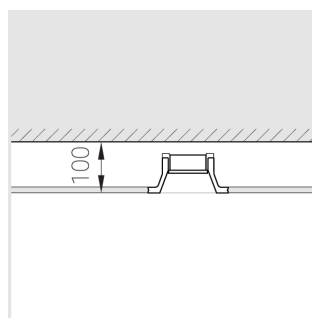

Комплектация

Корпус	1
Световой модуль	1
Блок питания	1
Крепежный элемент	2
Винт M5x6	4
Саморез	2
ГроверD5	4
Присоска	1

Производитель оставляет за собой право вносить изменения в комплектацию светильника.

Технические характеристики

Размеры:	D137x96 мм
Масса нетто:	0,65 кг
Светильник круглой формы	
Корпус:	Гипс
Источник света:	LED
Класс электробезопасности:	II
Степень защиты:	IP44
Номинальная мощность:	7.8 Вт
Световой поток светильника*:	554 лм
Светоотдача*:	71 лм/Вт
Цветовая температура*:	4000 К
Индекс цветопередачи*:	Ra >90
Стабильность цветовой температуры*:	3 SDCM
cos *:	0.4
Блок питания**:	Драйвер в комплекте