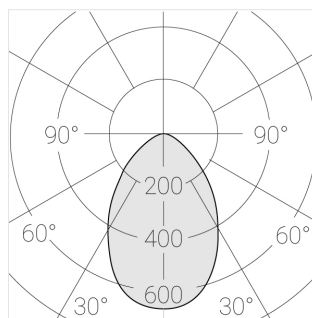

Встраиваемый гипсовый светильник

Зенит
Светотехническое производство

Simple Round A56 D68 8W 940 DS IP44/20

ze11006939

220-240 В

IP44

Ra >90

3 SDCM

Комплектация

Корпус	1
Световой модуль	1
Блок питания	1
Крепежный элемент	2
Винт M5x6	4
Саморез	2
ГроверD5	4
Присоска	1

Производитель оставляет за собой право вносить изменения в комплектацию светильника.

Технические характеристики

Размеры:	D137x96 мм
Масса нетто:	0,65 кг
Светильник круглой формы	
Корпус:	Гипс
Источник света:	LED
Класс электробезопасности:	II
Степень защиты:	IP44
Номинальная мощность:	7.8 Вт
Световой поток светильника*:	554 лм
Светоотдача*:	71 лм/Вт
Цветовая температура*:	4000 К
Индекс цветопередачи*:	Ra >90
Стабильность цветовой температуры*:	3 SDCM
cos *:	0.4
Блок питания**:	Драйвер в комплекте

Все параметры, отмеченные *, являются расчетными значениями. Зенит использует проверенные и испытанные компоненты от ведущих поставщиков. Тем не менее допускается наличие отдельных сбоев связанных с технологией светодиодов в течение срока службы продукта.

** — производитель оставляет за собой право замены блока питания на аналогичный, имеющий те же характеристики.