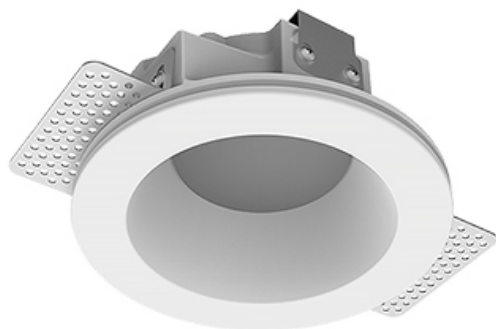

Встраиваемый гипсовый светильник

Зенит
Светотехническое производство

Simple Round A56 D68 8W 940 DS IP44/20

ze11006939

220-240 В

IP44

Ra >90

3 SDCM

Комплектация

Корпус	1
Световой модуль	1
Блок питания	1
Крепежный элемент	2
Винт M5x6	4
Саморез	2
ГроверD5	4
Присоска	1

Производитель оставляет за собой право вносить изменения в комплектацию светильника.

Технические характеристики

Размеры:	D137x96 мм
Масса нетто:	0,65 кг
Светильник круглой формы	
Корпус:	Гипс
Источник света:	LED
Класс электробезопасности:	II
Степень защиты:	IP44
Номинальная мощность:	7.8 Вт
Световой поток светильника*:	554 лм
Светоотдача*:	71 лм/Вт
Цветовая температура*:	4000 К
Индекс цветопередачи*:	Ra >90
Стабильность цветовой температуры*:	3 SDCM
cos *:	0.4
Блок питания**:	Драйвер в комплекте