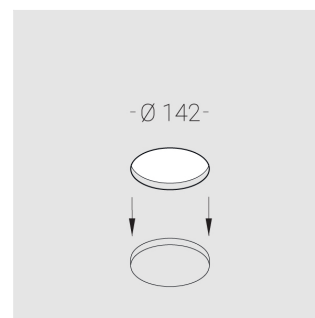

Встраиваемый гипсовый светильник

Зенит
Светотехническое производство

Simple Round A56 D68 8W 940 DS IP44/20

ze11006939

220-240 В

IP44

Ra >90

3 SDCM

Технические характеристики

Размеры:	D137x96 мм
Масса нетто:	0,65 кг
Светильник круглой формы	
Корпус:	Гипс
Источник света:	LED
Класс электробезопасности:	II
Степень защиты:	IP44
Номинальная мощность:	7.8 Вт
Световой поток светильника*:	554 лм
Светоотдача*:	71 лм/Вт
Цветовая температура*:	4000 К
Индекс цветопередачи*:	Ra >90
Стабильность цветовой температуры*:	3 SDCM
cos *:	0.4
Блок питания**:	Драйвер в комплекте