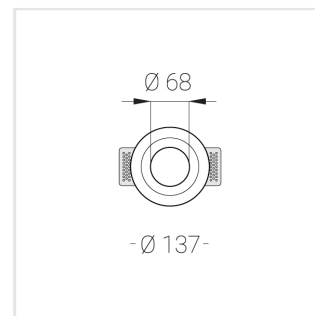

Встраиваемый гипсовый светильник

ЗЕНИТ
Светотехническое производство

Simple Round A56 D68 11W 940 DS IP44/20

ze11006940

220-240 В

IP44

Ra >90

3 SDCM

Комплектация

Корпус	1
Световой модуль	1
Блок питания	1
Крепежный элемент	2
Винт M5x6	4
Саморез	2
ГроверD5	4
Присоска	1

Производитель оставляет за собой право вносить изменения в комплектацию светильника.

Технические характеристики

Размеры:	D137x96 мм
Масса нетто:	0,68 кг
Светильник круглой формы	
Корпус:	Гипс
Источник света:	LED
Класс электробезопасности:	II
Степень защиты:	IP44
Номинальная мощность:	11.2 Вт
Световой поток светильника*:	759 лм
Светоотдача*:	68 лм/Вт
Цветовая температура*:	4000 К
Индекс цветопередачи*:	Ra >90
Стабильность цветовой температуры*:	3 SDCM
cos *:	0.5
Блок питания**:	Драйвер в комплекте