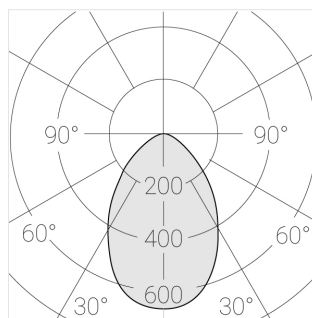

Встраиваемый гипсовый светильник

ЗЕНИТ
Светотехническое производство

Simple Round A56 D68 11W 940 DS IP44/20

ze11006940

220-240 В

IP44

Ra >90

3 SDCM

Комплектация

Корпус	1
Световой модуль	1
Блок питания	1
Крепежный элемент	2
Винт M5x6	4
Саморез	2
ГроверD5	4
Присоска	1

Производитель оставляет за собой право вносить изменения в комплектацию светильника.

Технические характеристики

Размеры:	D137x96 мм
Масса нетто:	0,68 кг
Светильник круглой формы	
Корпус:	Гипс
Источник света:	LED
Класс электробезопасности:	II
Степень защиты:	IP44
Номинальная мощность:	11.2 Вт
Световой поток светильника*:	759 лм
Светоотдача*:	68 лм/Вт
Цветовая температура*:	4000 К
Индекс цветопередачи*:	Ra >90
Стабильность цветовой температуры*:	3 SDCM
cos *:	0.5
Блок питания**:	Драйвер в комплекте

Все параметры, отмеченные *, являются расчетными значениями. Зенит использует проверенные и испытанные компоненты от ведущих поставщиков. Тем не менее допускается наличие отдельных сбоев связанных с технологией светодиодов в течение срока службы продукта.

** — производитель оставляет за собой право замены блока питания на аналогичный, имеющий те же характеристики.