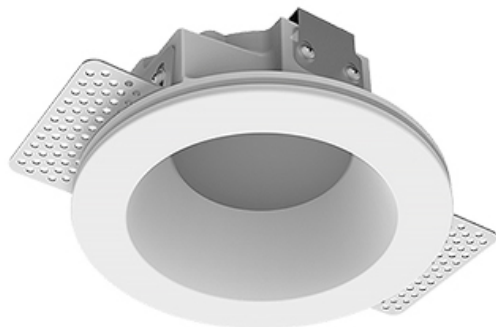

Встраиваемый гипсовый светильник

ЗЕНИТ
Светотехническое производство

Simple Round A56 D68 11W 940 DS IP44/20

ze11006940

220-240 В

IP44

Ra >90

3 SDCM

Комплектация

Корпус	1
Световой модуль	1
Блок питания	1
Крепежный элемент	2
Винт M5x6	4
Саморез	2
ГроверD5	4
Присоска	1

Производитель оставляет за собой право вносить изменения в комплектацию светильника.

Технические характеристики

Размеры:	D137x96 мм
Масса нетто:	0,68 кг
Светильник круглой формы	
Корпус:	Гипс
Источник света:	LED
Класс электробезопасности:	II
Степень защиты:	IP44
Номинальная мощность:	11.2 Вт
Световой поток светильника*:	759 лм
Светоотдача*:	68 лм/Вт
Цветовая температура*:	4000 К
Индекс цветопередачи*:	Ra >90
Стабильность цветовой температуры*:	3 SDCM
cos *:	0.5
Блок питания**:	Драйвер в комплекте