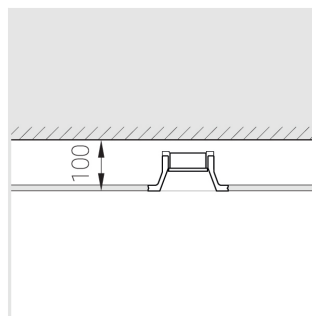

Встраиваемый гипсовый светильник

ЗЕНИТ
Светотехническое производство

Simple Round A56 D68 11W 940 DS IP44/20

ze11006940

220-240 В

IP44

Ra >90

3 SDCM

Комплектация

Корпус	1
Световой модуль	1
Блок питания	1
Крепежный элемент	2
Винт M5x6	4
Саморез	2
ГроверD5	4
Присоска	1

Производитель оставляет за собой право вносить изменения в комплектацию светильника.

Технические характеристики

Размеры:	D137x96 мм
Масса нетто:	0,68 кг
Светильник круглой формы	
Корпус:	Гипс
Источник света:	LED
Класс электробезопасности:	II
Степень защиты:	IP44
Номинальная мощность:	11.2 Вт
Световой поток светильника*:	759 лм
Светоотдача*:	68 лм/Вт
Цветовая температура*:	4000 К
Индекс цветопередачи*:	Ra >90
Стабильность цветовой температуры*:	3 SDCM
cos *:	0.5
Блок питания**:	Драйвер в комплекте