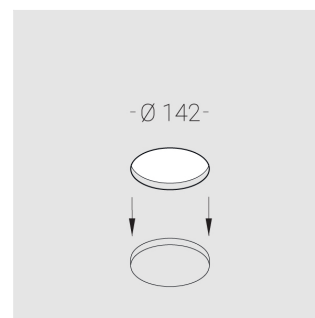

Встраиваемый гипсовый светильник

ЗЕНИТ
Светотехническое производство

Simple Round A56 D68 11W 940 DS IP44/20

ze11006940

220-240 В

IP44

Ra >90

3 SDCM

Технические характеристики

Размеры:	D137x96 мм
Масса нетто:	0,68 кг
Светильник круглой формы	
Корпус:	Гипс
Источник света:	LED
Класс электробезопасности:	II
Степень защиты:	IP44
Номинальная мощность:	11.2 Вт
Световой поток светильника*:	759 лм
Светоотдача*:	68 лм/Вт
Цветовая температура*:	4000 К
Индекс цветопередачи*:	Ra >90
Стабильность цветовой температуры*:	3 SDCM
cos *:	0.5
Блок питания**:	Драйвер в комплекте