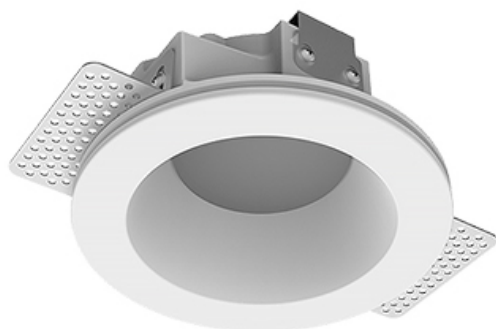

Встраиваемый гипсовый светильник

ЗЕНИТ
Светотехническое производство

Simple Round A56 D68 8W 840 DS IP44/20

DA

ze11007203

220-240 В

IP44

Ra >80

3 SDCM

Комплектация

Корпус	1
Световой модуль	1
Блок питания	1
Крепежный элемент	2
Винт M5x6	4
Саморез	2
ГроверD5	4
Присоска	1

Производитель оставляет за собой право вносить изменения в комплектацию светильника.

Технические характеристики

Размеры:	D137x96 мм
Масса нетто:	0,75 кг
Светильник круглой формы	
Корпус:	Гипс
Источник света:	LED
Класс электробезопасности:	II
Степень защиты:	IP44
Номинальная мощность:	8.1 Вт
Световой поток светильника*:	641 лм
Светоотдача*:	79 лм/Вт
Цветовая температура*:	4000 К
Индекс цветопередачи*:	Ra >80
Стабильность цветовой температуры*:	3 SDCM
cos *:	0.95
Блок питания**:	Драйвер в комплекте