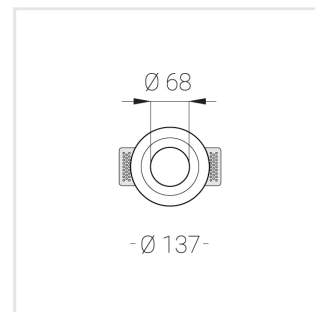

Встраиваемый гипсовый светильник

ЗЕНИТ
Светотехническое производство

Simple Round A56 D68 8W 840 DS IP44/20

DA

ze11007203

220-240 В

IP44

Ra >80

3 SDCM

Комплектация

Корпус	1
Световой модуль	1
Блок питания	1
Крепежный элемент	2
Винт M5x6	4
Саморез	2
ГроверD5	4
Присоска	1

Производитель оставляет за собой право вносить изменения в комплектацию светильника.

Технические характеристики

Размеры:	D137x96 мм
Масса нетто:	0,75 кг
Светильник круглой формы	
Корпус:	Гипс
Источник света:	LED
Класс электробезопасности:	II
Степень защиты:	IP44
Номинальная мощность:	8.1 Вт
Световой поток светильника*:	641 лм
Светоотдача*:	79 лм/Вт
Цветовая температура*:	4000 К
Индекс цветопередачи*:	Ra >80
Стабильность цветовой температуры*:	3 SDCM
cos *:	0.95
Блок питания**:	Драйвер в комплекте