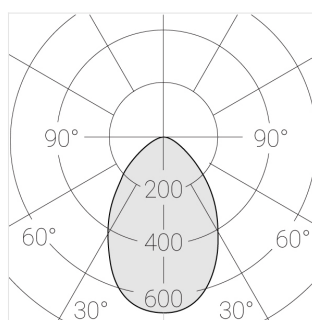

Встраиваемый гипсовый светильник

ЗЕНИТ
Светотехническое производство

Simple Round A56 D68 8W 840 DS IP44/20

DA

ze11007203

220-240 В

IP44

Ra >80

3 SDCM

Комплектация

Корпус	1
Световой модуль	1
Блок питания	1
Крепежный элемент	2
Винт M5x6	4
Саморез	2
ГроверD5	4
Присоска	1

Производитель оставляет за собой право вносить изменения в комплектацию светильника.

Технические характеристики

Размеры:	D137x96 мм
Масса нетто:	0,75 кг
Светильник круглой формы	
Корпус:	Гипс
Источник света:	LED
Класс электробезопасности:	II
Степень защиты:	IP44
Номинальная мощность:	8.1 Вт
Световой поток светильника*:	641 лм
Светоотдача*:	79 лм/Вт
Цветовая температура*:	4000 К
Индекс цветопередачи*:	Ra >80
Стабильность цветовой температуры*:	3 SDCM
cos *:	0.95
Блок питания**:	Драйвер в комплекте

Все параметры, отмеченные *, являются расчетными значениями. Зенит использует проверенные и испытанные компоненты от ведущих поставщиков. Тем не менее, допускается наличие отдельных сбоев связанных с технологией светодиодов в течение срока службы продукта.

** — производитель оставляет за собой право замены блока питания на аналогичный, имеющий те же характеристики.