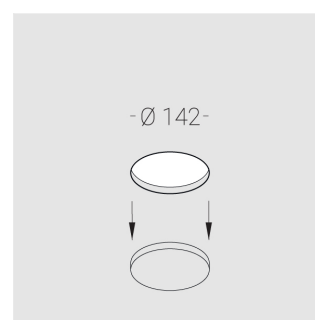

Встраиваемый гипсовый светильник

ЗЕНИТ
Светотехническое производство

Simple Round A56 D68 8W 840 DS IP44/20

DA

ze11007203

220-240 В

IP44

Ra >80

3 SDCM

Комплектация

Корпус	1
Световой модуль	1
Блок питания	1
Крепежный элемент	2
Винт M5x6	4
Саморез	2
ГроверD5	4
Присоска	1

Производитель оставляет за собой право вносить изменения в комплектацию светильника.

Технические характеристики

Размеры:	D137x96 мм
Масса нетто:	0,75 кг
Светильник круглой формы	
Корпус:	Гипс
Источник света:	LED
Класс электробезопасности:	II
Степень защиты:	IP44
Номинальная мощность:	8.1 Вт
Световой поток светильника*:	641 лм
Светоотдача*:	79 лм/Вт
Цветовая температура*:	4000 К
Индекс цветопередачи*:	Ra >80
Стабильность цветовой температуры*:	3 SDCM
cos *:	0.95
Блок питания**:	Драйвер в комплекте

Все параметры, отмеченные *, являются расчетными значениями. Зенит использует проверенные и испытанные компоненты от ведущих поставщиков. Тем не менее, допускается наличие отдельных сбоев связанных с технологией светодиодов в течение срока службы продукта.

** — производитель оставляет за собой право замены блока питания на аналогичный, имеющий те же характеристики.