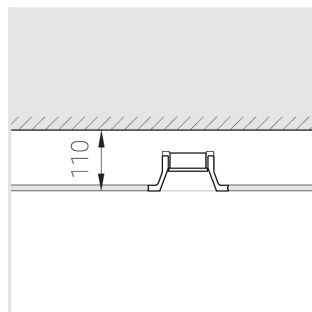

3 SDCM

Комплектация

Корпус	1
Световой модуль	1
Блок питания	1
Крепежный элемент	2
Винт M5x6	4
Саморез	2
ГроверD5	4
Присоска	1

Производитель оставляет за собой право вносить изменения в комплектацию светильника.

Технические характеристики

Размеры:	D137x96 мм
Масса нетто:	0,75 кг
Светильник круглой формы	
Корпус:	Гипс
Источник света:	LED
Класс электробезопасности:	II
Степень защиты:	IP44
Номинальная мощность:	8.1 Вт
Световой поток светильника*:	641 лм
Светоотдача*:	79 лм/Вт
Цветовая температура*:	4000 К
Индекс цветопередачи*:	Ra >80
Стабильность цветовой температуры*:	3 SDCM
cos *:	0.95
Блок питания**:	Драйвер в комплекте