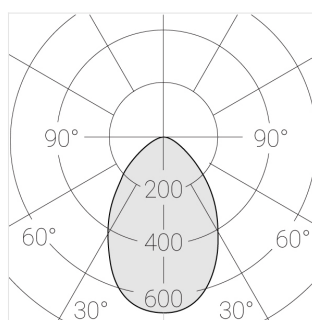

Встраиваемый гипсовый светильник

Simple Round A56 D68 11W 927 DS IP44/20

DA

ze11007206

220-240 В

IP44

Ra >90

3 SDCM

Технические характеристики

Размеры:	D137x96 мм
Масса нетто:	0,75 кг
Светильник круглой формы	
Корпус:	Гипс
Источник света:	LED
Класс электробезопасности:	II
Степень защиты:	IP44
Номинальная мощность:	11.2 Вт
Световой поток светильника*:	646 лм
Светоотдача*:	58 лм/Вт
Цветовая температура*:	2700 К
Индекс цветопередачи*:	Ra >90
Стабильность цветовой температуры*:	3 SDCM
cos *:	0.96
Блок питания**:	Драйвер в комплекте