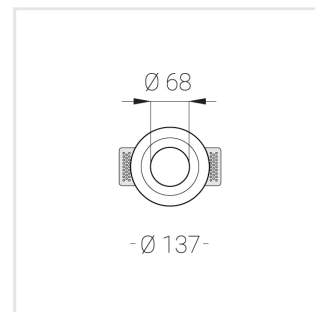

Встраиваемый гипсовый светильник

Simple Round A56 D68 11W 927 DS IP44/20

DA

ze11007206

220-240 В

IP44

Ra >90

3 SDCM

Комплектация

Корпус	1
Световой модуль	1
Блок питания	1
Крепежный элемент	2
Винт M5x6	4
Саморез	2
Гровер D5	4
Присоска	1

Производитель оставляет за собой право вносить изменения в комплектацию светильника.

Технические характеристики

Размеры:	D137x96 мм
Масса нетто:	0,75 кг
Светильник круглой формы	
Корпус:	Гипс
Источник света:	LED
Класс электробезопасности:	II
Степень защиты:	IP44
Номинальная мощность:	11.2 Вт
Световой поток светильника*:	646 лм
Светоотдача*:	58 лм/Вт
Цветовая температура*:	2700 К
Индекс цветопередачи*:	Ra >90
Стабильность цветовой температуры*:	3 SDCM
cos *:	0.96
Блок питания**:	Драйвер в комплекте