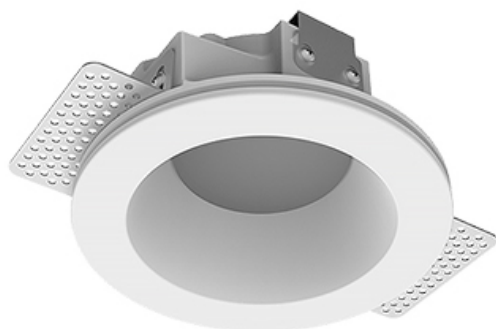

Встраиваемый гипсовый светильник

Simple Round A56 D68 11W 927 DS IP44/20

DA

ze11007206

220-240 В

IP44

Ra >90

3 SDCM

Комплектация

Корпус	1
Световой модуль	1
Блок питания	1
Крепежный элемент	2
Винт M5x6	4
Саморез	2
Гровер D5	4
Присоска	1

Производитель оставляет за собой право вносить изменения в комплектацию светильника.

Технические характеристики

Размеры:	D137x96 мм
Масса нетто:	0,75 кг
Светильник круглой формы	
Корпус:	Гипс
Источник света:	LED
Класс электробезопасности:	II
Степень защиты:	IP44
Номинальная мощность:	11.2 Вт
Световой поток светильника*:	646 лм
Светоотдача*:	58 лм/Вт
Цветовая температура*:	2700 К
Индекс цветопередачи*:	Ra >90
Стабильность цветовой температуры*:	3 SDCM
cos *:	0.96
Блок питания**:	Драйвер в комплекте