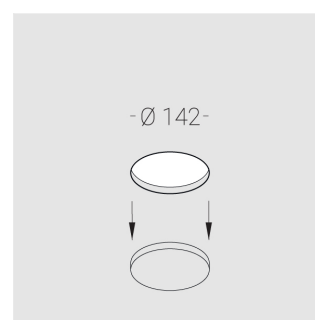

Встраиваемый гипсовый светильник

Simple Round A56 D68 11W 927 DS IP44/20

DA

ze11007206

220-240 В

IP44

Ra >90

3 SDCM

Технические характеристики

Размеры:	D137x96 мм
Масса нетто:	0,75 кг
Светильник круглой формы	
Корпус:	Гипс
Источник света:	LED
Класс электробезопасности:	II
Степень защиты:	IP44
Номинальная мощность:	11.2 Вт
Световой поток светильника*:	646 лм
Светоотдача*:	58 лм/Вт
Цветовая температура*:	2700 К
Индекс цветопередачи*:	Ra >90
Стабильность цветовой температуры*:	3 SDCM
cos *:	0.96
Блок питания**:	Драйвер в комплекте