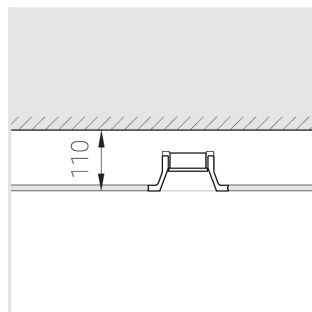

Встраиваемый гипсовый светильник

Simple Round A56 D68 11W 927 DS IP44/20

DA

ze11007206

220-240 В

IP44

Ra >90

3 SDCM

Комплектация

Корпус	1
Световой модуль	1
Блок питания	1
Крепежный элемент	2
Винт M5x6	4
Саморез	2
Гровер D5	4
Присоска	1

Производитель оставляет за собой право вносить изменения в комплектацию светильника.

Технические характеристики

Размеры:	D137x96 мм
Масса нетто:	0,75 кг
Светильник круглой формы	
Корпус:	Гипс
Источник света:	LED
Класс электробезопасности:	II
Степень защиты:	IP44
Номинальная мощность:	11.2 Вт
Световой поток светильника*:	646 лм
Светоотдача*:	58 лм/Вт
Цветовая температура*:	2700 К
Индекс цветопередачи*:	Ra >90
Стабильность цветовой температуры*:	3 SDCM
cos *:	0.96
Блок питания**:	Драйвер в комплекте