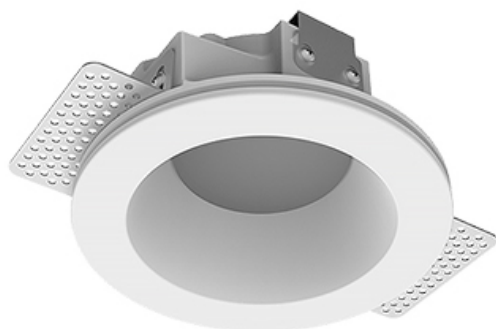

Встраиваемый гипсовый светильник

Simple Round A56 D68 11W 940 DS IP44/20

DA

ze11007210

220-240 В

IP44

Ra >90

3 SDCM

Комплектация

Корпус	1
Световой модуль	1
Блок питания	1
Крепежный элемент	2
Винт M5x6	4
Саморез	2
ГроверD5	4
Присоска	1

Производитель оставляет за собой право вносить изменения в комплектацию светильника.

Технические характеристики

Размеры:	D137x96 мм
Масса нетто:	0,75 кг
Светильник круглой формы	
Корпус:	Гипс
Источник света:	LED
Класс электробезопасности:	II
Степень защиты:	IP44
Номинальная мощность:	11.2 Вт
Световой поток светильника*:	759 лм
Светоотдача*:	68 лм/Вт
Цветовая температура*:	4000 К
Индекс цветопередачи*:	Ra >90
Стабильность цветовой температуры*:	3 SDCM
cos *:	0.96
Блок питания**:	Драйвер в комплекте