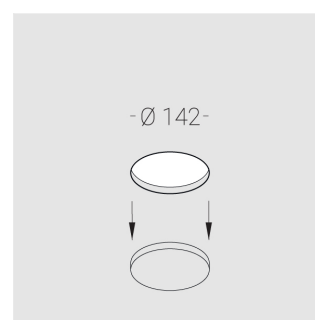

Встраиваемый гипсовый светильник

Simple Round A56 D68 11W 940 DS IP44/20

DA

ze11007210

220-240 В

IP44

Ra >90

3 SDCM

Технические характеристики

Размеры:	D137x96 мм
Масса нетто:	0,75 кг
Светильник круглой формы	
Корпус:	Гипс
Источник света:	LED
Класс электробезопасности:	II
Степень защиты:	IP44
Номинальная мощность:	11.2 Вт
Световой поток светильника*:	759 лм
Светоотдача*:	68 лм/Вт
Цветовая температура*:	4000 К
Индекс цветопередачи*:	Ra >90
Стабильность цветовой температуры*:	3 SDCM
cos *:	0.96
Блок питания**:	Драйвер в комплекте