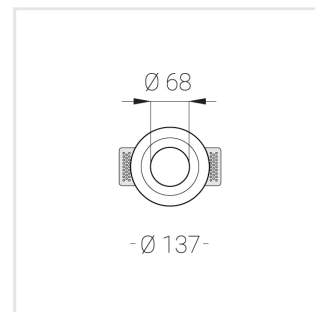

Встраиваемый гипсовый светильник

Simple Round A56 D68 11W 940 DS IP44/20

DA

ze11007210

220-240 В

IP44

Ra >90

3 SDCM

Комплектация

Корпус	1
Световой модуль	1
Блок питания	1
Крепежный элемент	2
Винт M5x6	4
Саморез	2
ГроверD5	4
Присоска	1

Производитель оставляет за собой право вносить изменения в комплектацию светильника.

Технические характеристики

Размеры:	D137x96 мм
Масса нетто:	0,75 кг
Светильник круглой формы	
Корпус:	Гипс
Источник света:	LED
Класс электробезопасности:	II
Степень защиты:	IP44
Номинальная мощность:	11.2 Вт
Световой поток светильника*:	759 лм
Светоотдача*:	68 лм/Вт
Цветовая температура*:	4000 К
Индекс цветопередачи*:	Ra >90
Стабильность цветовой температуры*:	3 SDCM
cos *:	0.96
Блок питания**:	Драйвер в комплекте