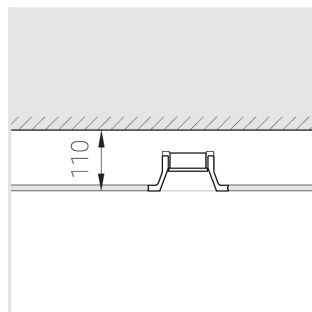

Комплектация

Корпус	1
Световой модуль	1
Блок питания	1
Крепежный элемент	2
Винт M5x6	4
Саморез	2
ГроверD5	4
Присоска	1

Производитель оставляет за собой право вносить изменения в комплектацию светильника.

Технические характеристики

Размеры:	D137x96 мм
Масса нетто:	0,75 кг
Светильник круглой формы	
Корпус:	Гипс
Источник света:	LED
Класс электробезопасности:	II
Степень защиты:	IP44
Номинальная мощность:	11.2 Вт
Световой поток светильника*:	759 лм
Светоотдача*:	68 лм/Вт
Цветовая температура*:	4000 К
Индекс цветопередачи*:	Ra >90
Стабильность цветовой температуры*:	3 SDCM
cos *:	0.96
Блок питания**:	Драйвер в комплекте