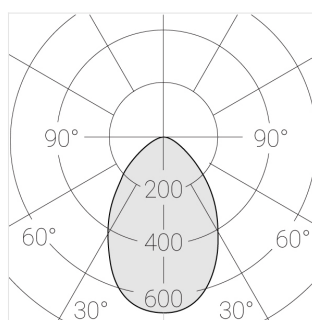

Встраиваемый гипсовый светильник

Simple Round A56 D68 11W 940 DS IP44/20

DA

ze11007210

220-240 В

IP44

Ra >90

3 SDCM

Технические характеристики

Размеры:	D137x96 мм
Масса нетто:	0,75 кг
Светильник круглой формы	
Корпус:	Гипс
Источник света:	LED
Класс электробезопасности:	II
Степень защиты:	IP44
Номинальная мощность:	11.2 Вт
Световой поток светильника*:	759 лм
Светоотдача*:	68 лм/Вт
Цветовая температура*:	4000 К
Индекс цветопередачи*:	Ra >90
Стабильность цветовой температуры*:	3 SDCM
cos *:	0.96
Блок питания**:	Драйвер в комплекте