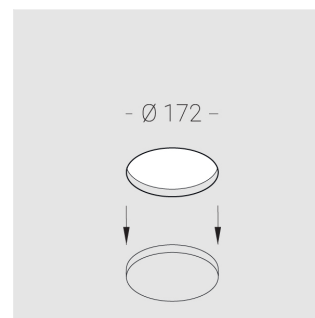

# Встраиваемый гипсовый светильник

**Зенит**  
Светотехническое производство

Simple Round R50 D68 11W 830 DS IP44/20

ze11006972

220-240 В

IP44

Ra >80

3 SDCM

## Технические характеристики

Размеры:	D167x96 мм
Масса нетто:	1,03 кг
Светильник круглой формы	
Корпус:	Гипс
Источник света:	LED
Класс электробезопасности:	II
Степень защиты:	IP44
Номинальная мощность:	11.2 Вт
Световой поток светильника*:	746 лм
Светоотдача*:	67 лм/Вт
Цветовая температура*:	3000 К
Индекс цветопередачи*:	Ra >80
Стабильность цветовой температуры*:	3 SDCM
cos *:	0.5
Блок питания**:	Драйвер в комплекте