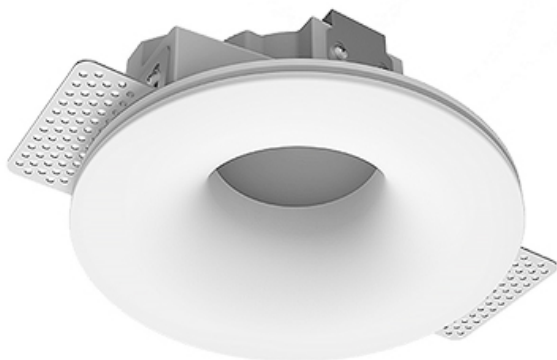

# Встраиваемый гипсовый светильник

**Зенит**  
Светотехническое производство

Simple Round R50 D68 11W 830 DS IP44/20

ze11006972

220-240 В

IP44

Ra >80

3 SDCM

## Комплектация

Корпус	1
Световой модуль	1
Блок питания	1
Крепежный элемент	2
Винт M5x6	4
Саморез	2
ГроверD5	4
Присоска	1

Производитель оставляет за собой право вносить изменения в комплектацию светильника.

## Технические характеристики

Размеры:	D167x96 мм
Масса нетто:	1,03 кг
Светильник круглой формы	
Корпус:	Гипс
Источник света:	LED
Класс электробезопасности:	II
Степень защиты:	IP44
Номинальная мощность:	11.2 Вт
Световой поток светильника*:	746 лм
Светоотдача*:	67 лм/Вт
Цветовая температура*:	3000 К
Индекс цветопередачи*:	Ra >80
Стабильность цветовой температуры*:	3 SDCM
cos *:	0.5
Блок питания**:	Драйвер в комплекте