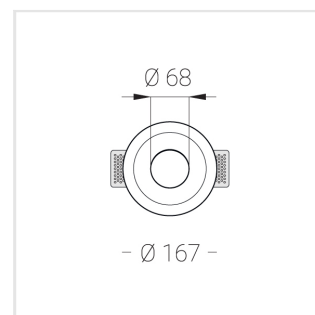

# Встраиваемый гипсовый светильник

**Зенит**  
Светотехническое производство

Simple Round R50 D68 11W 830 DS IP44/20

ze11006972

220-240 В

IP44

Ra >80

3 SDCM

## Технические характеристики

Размеры:	D167x96 мм
Масса нетто:	1,03 кг
Светильник круглой формы	
Корпус:	Гипс
Источник света:	LED
Класс электробезопасности:	II
Степень защиты:	IP44
Номинальная мощность:	11.2 Вт
Световой поток светильника*:	746 лм
Светоотдача*:	67 лм/Вт
Цветовая температура*:	3000 К
Индекс цветопередачи*:	Ra >80
Стабильность цветовой температуры*:	3 SDCM
cos *:	0.5
Блок питания**:	Драйвер в комплекте