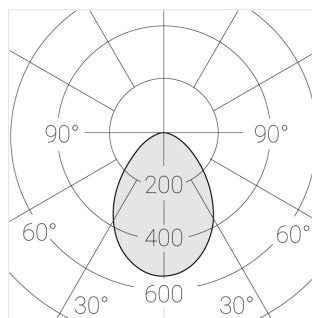

Встраиваемый гипсовый светильник

Зенит
Светотехническое производство

Simple Round R50 D68 11W 830 DS IP44/20

ze11006972

220-240 В

IP44

Ra >80

3 SDCM

Комплектация

Корпус	1
Световой модуль	1
Блок питания	1
Крепежный элемент	2
Винт M5x6	4
Саморез	2
ГроверD5	4
Присоска	1

Производитель оставляет за собой право вносить изменения в комплектацию светильника.

Технические характеристики

Размеры:	D167x96 мм
Масса нетто:	1,03 кг
Светильник круглой формы	
Корпус:	Гипс
Источник света:	LED
Класс электробезопасности:	II
Степень защиты:	IP44
Номинальная мощность:	11.2 Вт
Световой поток светильника*:	746 лм
Светоотдача*:	67 лм/Вт
Цветовая температура*:	3000 К
Индекс цветопередачи*:	Ra >80
Стабильность цветовой температуры*:	3 SDCM
cos *:	0.5
Блок питания**:	Драйвер в комплекте

Все параметры, отмеченные *, являются расчетными значениями. Зенит использует проверенные и испытанные компоненты от ведущих поставщиков. Тем не менее допускается наличие отдельных сбоев связанных с технологией светодиодов в течение срока службы продукта.

** — производитель оставляет за собой право замены блока питания на аналогичный, имеющий те же характеристики.