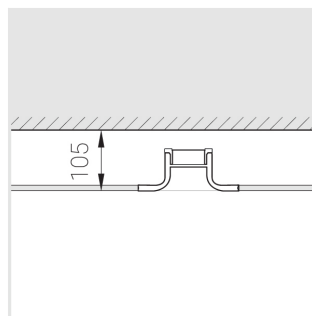

# Встраиваемый гипсовый светильник

**Зенит**  
Светотехническое производство

Simple Round R50 D68 11W 830 DS IP44/20

ze11006972

220-240 В

IP44

Ra >80

3 SDCM

## Комплектация

Корпус	1
Световой модуль	1
Блок питания	1
Крепежный элемент	2
Винт M5x6	4
Саморез	2
ГроверD5	4
Присоска	1

Производитель оставляет за собой право вносить изменения в комплектацию светильника.

## Технические характеристики

Размеры:	D167x96 мм
Масса нетто:	1,03 кг
Светильник круглой формы	
Корпус:	Гипс
Источник света:	LED
Класс электробезопасности:	II
Степень защиты:	IP44
Номинальная мощность:	11.2 Вт
Световой поток светильника*:	746 лм
Светоотдача*:	67 лм/Вт
Цветовая температура*:	3000 К
Индекс цветопередачи*:	Ra >80
Стабильность цветовой температуры*:	3 SDCM
cos *:	0.5
Блок питания**:	Драйвер в комплекте