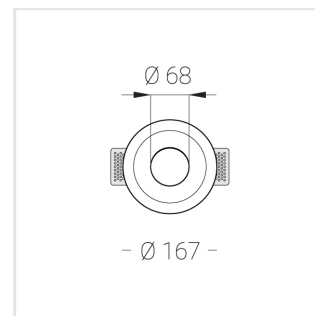

# Встраиваемый гипсовый светильник

**Зенит**  
Светотехническое производство

Simple Round R50 D68 8W 930 DS IP44/20

ze11006977

220-240 В

IP44

Ra >90

3 SDCM

## Технические характеристики

Размеры:	D167x96 мм
Масса нетто:	1 кг
Светильник круглой формы	
Корпус:	Гипс
Источник света:	LED
Класс электробезопасности:	II
Степень защиты:	IP44
Номинальная мощность:	7.8 Вт
Световой поток светильника*:	470 лм
Светоотдача*:	60 лм/Вт
Цветовая температура*:	3000 К
Индекс цветопередачи*:	Ra >90
Стабильность цветовой температуры*:	3 SDCM
cos *:	0.4
Блок питания**:	Драйвер в комплекте