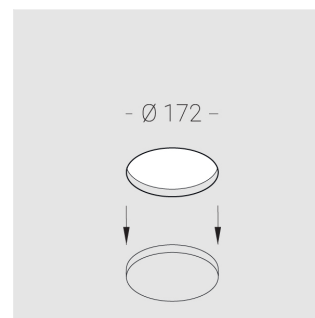

# Встраиваемый гипсовый светильник

**Зенит**  
Светотехническое производство

Simple Round R50 D68 8W 930 DS IP44/20

ze11006977

220-240 В

IP44

Ra >90

3 SDCM

## Комплектация

Корпус	1
Световой модуль	1
Блок питания	1
Крепежный элемент	2
Винт М5х6	4
Саморез	2
ГроверD5	4
Присоска	1

Производитель оставляет за собой право вносить изменения в комплектацию светильника.

## Технические характеристики

Размеры:	D167x96 мм
Масса нетто:	1 кг
Светильник круглой формы	
Корпус:	Гипс
Источник света:	LED
Класс электробезопасности:	II
Степень защиты:	IP44
Номинальная мощность:	7.8 Вт
Световой поток светильника*:	470 лм
Светоотдача*:	60 лм/Вт
Цветовая температура*:	3000 К
Индекс цветопередачи*:	Ra >90
Стабильность цветовой температуры*:	3 SDCM
cos *:	0.4
Блок питания**:	Драйвер в комплекте