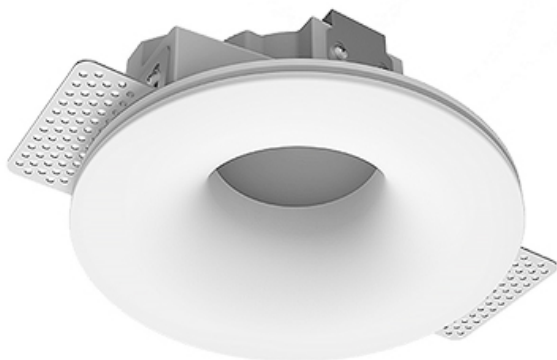

# Встраиваемый гипсовый светильник

**Зенит**  
Светотехническое производство

Simple Round R50 D68 8W 930 DS IP44/20

ze11006977

220-240 В

IP44

Ra >90

3 SDCM

## Комплектация

Корпус	1
Световой модуль	1
Блок питания	1
Крепежный элемент	2
Винт М5х6	4
Саморез	2
ГроверD5	4
Присоска	1

Производитель оставляет за собой право вносить изменения в комплектацию светильника.

## Технические характеристики

Размеры:	D167x96 мм
Масса нетто:	1 кг
Светильник круглой формы	
Корпус:	Гипс
Источник света:	LED
Класс электробезопасности:	II
Степень защиты:	IP44
Номинальная мощность:	7.8 Вт
Световой поток светильника*:	470 лм
Светоотдача*:	60 лм/Вт
Цветовая температура*:	3000 К
Индекс цветопередачи*:	Ra >90
Стабильность цветовой температуры*:	3 SDCM
cos *:	0.4
Блок питания**:	Драйвер в комплекте