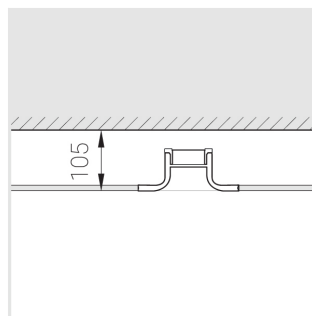

## Комплектация

Корпус	1
Световой модуль	1
Блок питания	1
Крепежный элемент	2
Винт М5х6	4
Саморез	2
ГроверD5	4
Присоска	1

Производитель оставляет за собой право вносить изменения в комплектацию светильника.

## Технические характеристики

Размеры:	D167x96 мм
Масса нетто:	1 кг
Светильник круглой формы	
Корпус:	Гипс
Источник света:	LED
Класс электробезопасности:	II
Степень защиты:	IP44
Номинальная мощность:	7.8 Вт
Световой поток светильника*:	470 лм
Светоотдача*:	60 лм/Вт
Цветовая температура*:	3000 К
Индекс цветопередачи*:	Ra >90
Стабильность цветовой температуры*:	3 SDCM
cos *:	0.4
Блок питания**:	Драйвер в комплекте