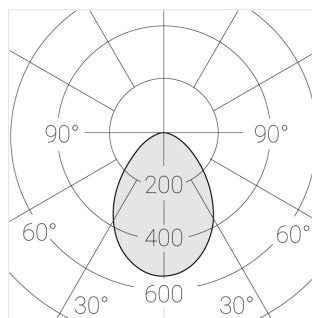

Встраиваемый гипсовый светильник

Зенит
Светотехническое производство

Simple Round R50 D68 8W 930 DS IP44/20

ze11006977

220-240 В

IP44

Ra >90

3 SDCM

Комплектация

Корпус	1
Световой модуль	1
Блок питания	1
Крепежный элемент	2
Винт М5х6	4
Саморез	2
ГроверD5	4
Присоска	1

Производитель оставляет за собой право вносить изменения в комплектацию светильника.

Технические характеристики

Размеры:	D167x96 мм
Масса нетто:	1 кг
Светильник круглой формы	
Корпус:	Гипс
Источник света:	LED
Класс электробезопасности:	II
Степень защиты:	IP44
Номинальная мощность:	7.8 Вт
Световой поток светильника*:	470 лм
Светоотдача*:	60 лм/Вт
Цветовая температура*:	3000 К
Индекс цветопередачи*:	Ra >90
Стабильность цветовой температуры*:	3 SDCM
cos *:	0.4
Блок питания**:	Драйвер в комплекте

Все параметры, отмеченные *, являются расчетными значениями. Зенит использует проверенные и испытанные компоненты от ведущих поставщиков. Тем не менее допускается наличие отдельных сбоев связанных с технологией светодиодов в течение срока службы продукта.

** — производитель оставляет за собой право замены блока питания на аналогичный, имеющий те же характеристики.