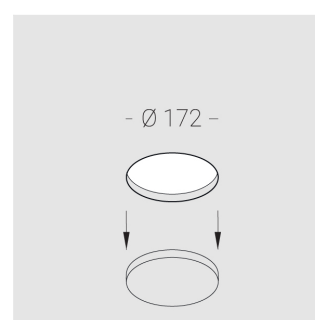

# Встраиваемый гипсовый светильник

Simple Round R50 D68 8W 930 DS IP44/20

DA

ze11007247

220-240 В

IP44

Ra >90

3 SDCM

## Технические характеристики

Размеры:	D167x96 мм
Масса нетто:	1,1 кг
Светильник круглой формы	
Корпус:	Гипс
Источник света:	LED
Класс электробезопасности:	II
Степень защиты:	IP44
Номинальная мощность:	8.1 Вт
Световой поток светильника*:	470 лм
Светоотдача*:	58 лм/Вт
Цветовая температура*:	3000 К
Индекс цветопередачи*:	Ra >90
Стабильность цветовой температуры*:	3 SDCM
cos *:	0.95
Блок питания**:	Драйвер в комплекте