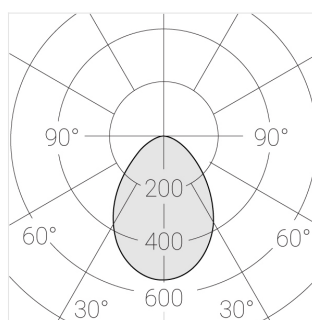

Встраиваемый гипсовый светильник

Simple Round R50 D68 8W 930 DS IP44/20

DA

ze11007247

220-240 В

IP44

Ra >90

3 SDCM

Комплектация

Корпус	1
Световой модуль	1
Блок питания	1
Крепежный элемент	2
Винт M5x6	4
Саморез	2
ГроверD5	4
Присоска	1

Производитель оставляет за собой право вносить изменения в комплектацию светильника.

Технические характеристики

Размеры:	D167x96 мм
Масса нетто:	1,1 кг
Светильник круглой формы	
Корпус:	Гипс
Источник света:	LED
Класс электробезопасности:	II
Степень защиты:	IP44
Номинальная мощность:	8.1 Вт
Световой поток светильника*:	470 лм
Светоотдача*:	58 лм/Вт
Цветовая температура*:	3000 К
Индекс цветопередачи*:	Ra >90
Стабильность цветовой температуры*:	3 SDCM
cos *:	0.95
Блок питания**:	Драйвер в комплекте

Все параметры, отмеченные * , являются расчетными значениями. Зенит использует проверенные и испытанные компоненты от ведущих поставщиков. Тем не менее допускается наличие отдельных сбоев связанных с технологией светодиодов в течение срока службы продукта.

** — производитель оставляет за собой право замены блока питания на аналогичный, имеющий те же характеристики.