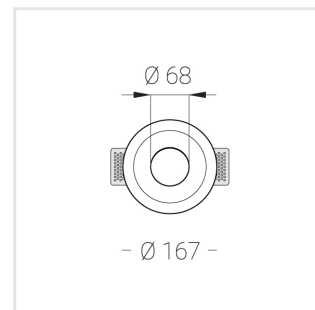

# Встраиваемый гипсовый светильник

Simple Round R50 D68 8W 930 DS IP44/20

DA

ze11007247

220-240 В

IP44

Ra >90

3 SDCM

## Технические характеристики

Размеры:	D167x96 мм
Масса нетто:	1,1 кг
Светильник круглой формы	
Корпус:	Гипс
Источник света:	LED
Класс электробезопасности:	II
Степень защиты:	IP44
Номинальная мощность:	8.1 Вт
Световой поток светильника*:	470 лм
Светоотдача*:	58 лм/Вт
Цветовая температура*:	3000 К
Индекс цветопередачи*:	Ra >90
Стабильность цветовой температуры*:	3 SDCM
cos *:	0.95
Блок питания**:	Драйвер в комплекте