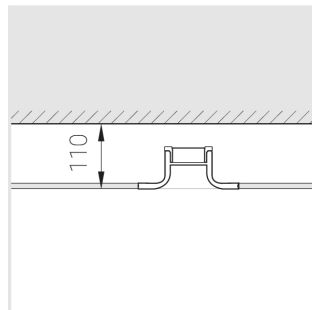

# Встраиваемый гипсовый светильник

Simple Round R50 D68 8W 930 DS IP44/20

DA

ze11007247

220-240 В

IP44

Ra >90

3 SDCM

## Комплектация

Корпус	1
Световой модуль	1
Блок питания	1
Крепежный элемент	2
Винт M5x6	4
Саморез	2
ГроверD5	4
Присоска	1

Производитель оставляет за собой право вносить изменения в комплектацию светильника.

## Технические характеристики

Размеры:	D167x96 мм
Масса нетто:	1,1 кг
Светильник круглой формы	
Корпус:	Гипс
Источник света:	LED
Класс электробезопасности:	II
Степень защиты:	IP44
Номинальная мощность:	8.1 Вт
Световой поток светильника*:	470 лм
Светоотдача*:	58 лм/Вт
Цветовая температура*:	3000 К
Индекс цветопередачи*:	Ra >90
Стабильность цветовой температуры*:	3 SDCM
cos *:	0.95
Блок питания**:	Драйвер в комплекте