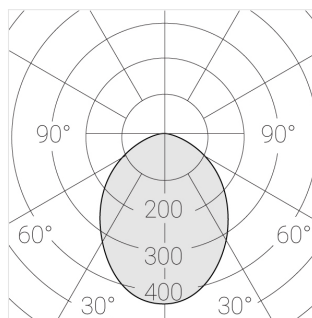

Встраиваемый гипсовый светильник

Simple Round A25 D68 11W 830 DS IP44/20

ze11007012

220-240 В

IP44

Ra >80

3 SDCM

Комплектация

Корпус	1
Световой модуль	1
Блок питания	1
Крепежный элемент	2
Винт M5x6	4
Саморез	2
ГроверD5	4
Присоска	1

Производитель оставляет за собой право вносить изменения в комплектацию светильника.

Технические характеристики

Размеры:	D137x70 мм
Масса нетто:	0,64 кг

Светильник круглой формы	
Корпус:	Гипс
Источник света:	LED

Класс электробезопасности:	II
Степень защиты:	IP44
Номинальная мощность:	11.2 Вт
Световой поток светильника*:	875 лм
Светоотдача*:	78 лм/Вт
Цветовая температура*:	3000 К
Индекс цветопередачи*:	Ra >80
Стабильность цветовой температуры*:	3 SDCM
cos *:	0.5
Блок питания**:	Драйвер в комплекте

Все параметры, отмеченные *, являются расчетными значениями. Зенит использует проверенные и испытанные компоненты от ведущих поставщиков. Тем не менее допускается наличие отдельных сбоев связанных с технологией светодиодов в течение срока службы продукта.

** — производитель оставляет за собой право замены блока питания на аналогичный, имеющий те же характеристики.