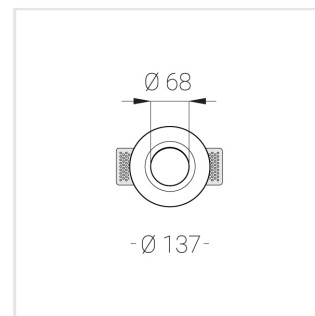

# Встраиваемый гипсовый светильник

Simple Round A25 D68 11W 830 DS IP44/20

ze11007012

220-240 В

IP44

Ra >80

3 SDCM

## Комплектация

Корпус	1
Световой модуль	1
Блок питания	1
Крепежный элемент	2
Винт M5x6	4
Саморез	2
ГроверD5	4
Присоска	1

Производитель оставляет за собой право вносить изменения в комплектацию светильника.

## Технические характеристики

Размеры:	D137x70 мм
Масса нетто:	0,64 кг

Светильник круглой формы	
Корпус:	Гипс
Источник света:	LED

Класс электробезопасности:	II
Степень защиты:	IP44
Номинальная мощность:	11.2 Вт
Световой поток светильника*:	875 лм
Светоотдача*:	78 лм/Вт
Цветовая температура*:	3000 К
Индекс цветопередачи*:	Ra >80
Стабильность цветовой температуры*:	3 SDCM
cos *:	0.5
Блок питания**:	Драйвер в комплекте