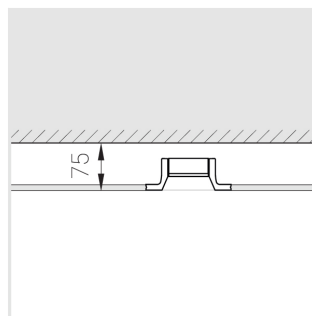

Встраиваемый гипсовый светильник

Simple Round A25 D68 11W 830 DS IP44/20

ze11007012

220-240 В

IP44

Ra >80

3 SDCM

Комплектация

Корпус	1
Световой модуль	1
Блок питания	1
Крепежный элемент	2
Винт M5x6	4
Саморез	2
ГроверD5	4
Присоска	1

Производитель оставляет за собой право вносить изменения в комплектацию светильника.

Технические характеристики

Размеры:	D137x70 мм
Масса нетто:	0,64 кг

Светильник круглой формы	
Корпус:	Гипс
Источник света:	LED

Класс электробезопасности:	II
Степень защиты:	IP44
Номинальная мощность:	11.2 Вт
Световой поток светильника*:	875 лм
Светоотдача*:	78 лм/Вт
Цветовая температура*:	3000 К
Индекс цветопередачи*:	Ra >80
Стабильность цветовой температуры*:	3 SDCM
cos *:	0.5
Блок питания**:	Драйвер в комплекте

Все параметры, отмеченные *, являются расчетными значениями. Зенит использует проверенные и испытанные компоненты от ведущих поставщиков. Тем не менее допускается наличие отдельных сбоев связанных с технологией светодиодов в течение срока службы продукта.

** — производитель оставляет за собой право замены блока питания на аналогичный, имеющий те же характеристики.