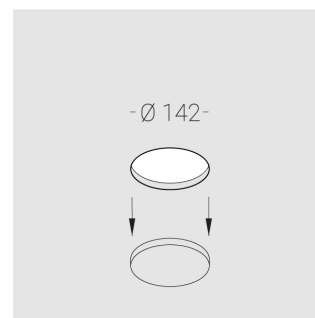

# Встраиваемый гипсовый светильник

Simple Round A25 D68 11W 830 DS IP44/20

ze11007012

220-240 В

IP44

Ra >80

3 SDCM

## Технические характеристики

Размеры:	D137x70 мм
Масса нетто:	0,64 кг

Светильник круглой формы	
Корпус:	Гипс
Источник света:	LED

Класс электробезопасности:	II
Степень защиты:	IP44
Номинальная мощность:	11.2 Вт
Световой поток светильника*:	875 лм
Светоотдача*:	78 лм/Вт
Цветовая температура*:	3000 К
Индекс цветопередачи*:	Ra >80
Стабильность цветовой температуры*:	3 SDCM
cos *:	0.5
Блок питания**:	Драйвер в комплекте