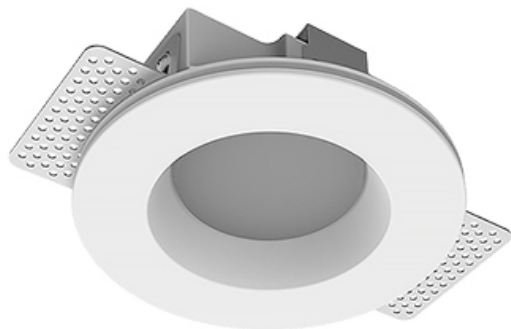

# Встраиваемый гипсовый светильник

Simple Round A25 D68 11W 830 DS IP44/20

ze11007012

220-240 В

IP44

Ra >80

3 SDCM

## Комплектация

Корпус	1
Световой модуль	1
Блок питания	1
Крепежный элемент	2
Винт M5x6	4
Саморез	2
ГроверD5	4
Присоска	1

Производитель оставляет за собой право вносить изменения в комплектацию светильника.

## Технические характеристики

Размеры:	D137x70 мм
Масса нетто:	0,64 кг

Светильник круглой формы	
Корпус:	Гипс
Источник света:	LED

Класс электробезопасности:	II
Степень защиты:	IP44
Номинальная мощность:	11.2 Вт
Световой поток светильника*:	875 лм
Светоотдача*:	78 лм/Вт
Цветовая температура*:	3000 К
Индекс цветопередачи*:	Ra >80
Стабильность цветовой температуры*:	3 SDCM
cos *:	0.5
Блок питания**:	Драйвер в комплекте