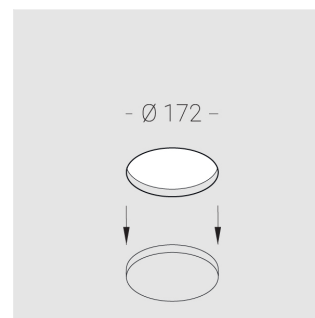

# Встраиваемый гипсовый светильник

**Зенит**  
Светотехническое производство

Simple Round R25 D68 11W 830 DS IP44/20

ze11007052

220-240 В

IP44

Ra >80

3 SDCM

## Технические характеристики

Размеры:	D167x70 мм
Масса нетто:	0,7 кг
Светильник круглой формы	
Корпус:	Гипс
Источник света:	LED
Класс электробезопасности:	II
Степень защиты:	IP44
Номинальная мощность:	11.2 Вт
Световой поток светильника*:	890 лм
Светоотдача*:	79 лм/Вт
Цветовая температура*:	3000 К
Индекс цветопередачи*:	Ra >80
Стабильность цветовой температуры*:	3 SDCM
cos *:	0.5
Блок питания**:	Драйвер в комплекте