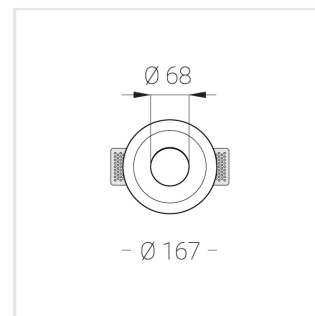

# Встраиваемый гипсовый светильник

**Зенит**  
Светотехническое производство

Simple Round R25 D68 11W 830 DS IP44/20

ze11007052

220-240 В

IP44

Ra >80

3 SDCM

## Технические характеристики

Размеры:	D167x70 мм
Масса нетто:	0,7 кг
Светильник круглой формы	
Корпус:	Гипс
Источник света:	LED
Класс электробезопасности:	II
Степень защиты:	IP44
Номинальная мощность:	11.2 Вт
Световой поток светильника*:	890 лм
Светоотдача*:	79 лм/Вт
Цветовая температура*:	3000 К
Индекс цветопередачи*:	Ra >80
Стабильность цветовой температуры*:	3 SDCM
cos *:	0.5
Блок питания**:	Драйвер в комплекте