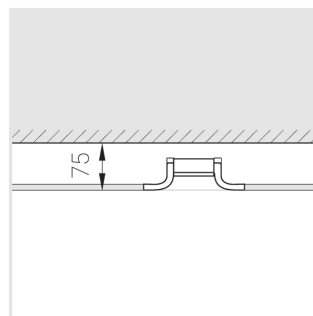

Встраиваемый гипсовый светильник

Зенит
Светотехническое производство

Simple Round R25 D68 11W 830 DS IP44/20

ze11007052

220-240 В

IP44

Ra >80

3 SDCM

Комплектация

Корпус	1
Световой модуль	1
Блок питания	1
Крепежный элемент	2
Винт M5x6	4
Саморез	2
ГроверD5	4
Присоска	1

Производитель оставляет за собой право вносить изменения в комплектацию светильника.

Технические характеристики

Размеры:	D167x70 мм
Масса нетто:	0,7 кг
Светильник круглой формы	
Корпус:	Гипс
Источник света:	LED
Класс электробезопасности:	II
Степень защиты:	IP44
Номинальная мощность:	11.2 Вт
Световой поток светильника*:	890 лм
Светоотдача*:	79 лм/Вт
Цветовая температура*:	3000 К
Индекс цветопередачи*:	Ra >80
Стабильность цветовой температуры*:	3 SDCM
cos *:	0.5
Блок питания**:	Драйвер в комплекте

Все параметры, отмеченные *, являются расчетными значениями. Зенит использует проверенные и испытанные компоненты от ведущих поставщиков. Тем не менее допускается наличие отдельных сбоев связанных с технологией светодиодов в течение срока службы продукта.

** — производитель оставляет за собой право замены блока питания на аналогичный, имеющий те же характеристики.