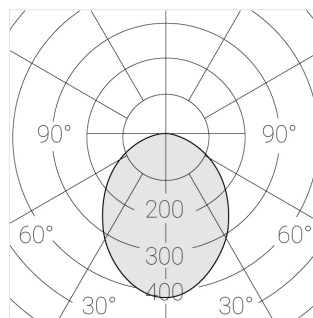

Встраиваемый гипсовый светильник

Зенит
Светотехническое производство

Simple Round R25 D68 11W 830 DS IP44/20

ze11007052

220-240 В

IP44

Ra >80

3 SDCM

Комплектация

Корпус	1
Световой модуль	1
Блок питания	1
Крепежный элемент	2
Винт M5x6	4
Саморез	2
ГроверD5	4
Присоска	1

Производитель оставляет за собой право вносить изменения в комплектацию светильника.

Технические характеристики

Размеры:	D167x70 мм
Масса нетто:	0,7 кг
Светильник круглой формы	
Корпус:	Гипс
Источник света:	LED
Класс электробезопасности:	II
Степень защиты:	IP44
Номинальная мощность:	11.2 Вт
Световой поток светильника*:	890 лм
Светоотдача*:	79 лм/Вт
Цветовая температура*:	3000 К
Индекс цветопередачи*:	Ra >80
Стабильность цветовой температуры*:	3 SDCM
cos *:	0.5
Блок питания**:	Драйвер в комплекте

Все параметры, отмеченные *, являются расчетными значениями. Зенит использует проверенные и испытанные компоненты от ведущих поставщиков. Тем не менее допускается наличие отдельных сбоев связанных с технологией светодиодов в течение срока службы продукта.

** — производитель оставляет за собой право замены блока питания на аналогичный, имеющий те же характеристики.