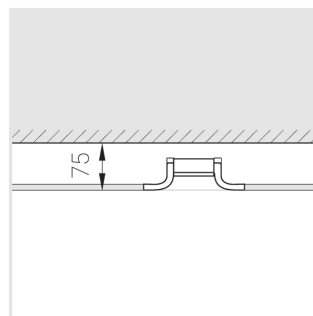

Встраиваемый гипсовый светильник

Зенит
Светотехническое производство

Simple Round R25 D68 8W 930 DS IP44/20

ze11007057

220-240 В

IP44

Ra >90

3 SDCM

Комплектация

Корпус	1
Световой модуль	1
Блок питания	1
Крепежный элемент	2
Винт M5x6	4
Саморез	2
ГроверD5	4
Присоска	1

Производитель оставляет за собой право вносить изменения в комплектацию светильника.

Технические характеристики

Размеры:	D167x70 мм
Масса нетто:	0,67 кг
Светильник круглой формы	
Корпус:	Гипс
Источник света:	LED
Класс электробезопасности:	II
Степень защиты:	IP44
Номинальная мощность:	7.8 Вт
Световой поток светильника*:	560 лм
Светоотдача*:	72 лм/Вт
Цветовая температура*:	3000 К
Индекс цветопередачи*:	Ra >90
Стабильность цветовой температуры*:	3 SDCM
cos *:	0.4
Блок питания**:	Драйвер в комплекте

Все параметры, отмеченные *, являются расчетными значениями. Зенит использует проверенные и испытанные компоненты от ведущих поставщиков. Тем не менее допускается наличие отдельных сбоев связанных с технологией светодиодов в течение срока службы продукта.

** — производитель оставляет за собой право замены блока питания на аналогичный, имеющий те же характеристики.