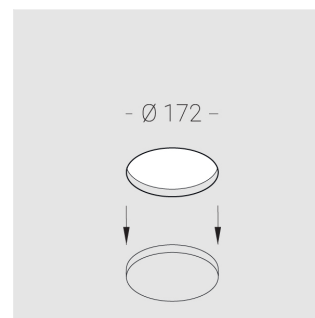

Встраиваемый гипсовый светильник

Зенит
Светотехническое производство

Simple Round R25 D68 8W 930 DS IP44/20

ze11007057

220-240 В

IP44

Ra >90

3 SDCM

Технические характеристики

Размеры:	D167x70 мм
Масса нетто:	0,67 кг
Светильник круглой формы	
Корпус:	Гипс
Источник света:	LED
Класс электробезопасности:	II
Степень защиты:	IP44
Номинальная мощность:	7.8 Вт
Световой поток светильника*:	560 лм
Светоотдача*:	72 лм/Вт
Цветовая температура*:	3000 К
Индекс цветопередачи*:	Ra >90
Стабильность цветовой температуры*:	3 SDCM
cos *:	0.4
Блок питания**:	Драйвер в комплекте