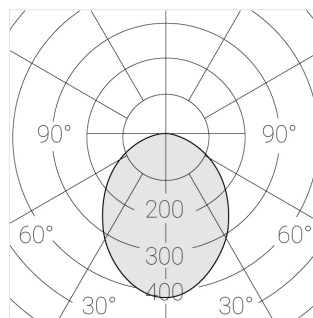

Встраиваемый гипсовый светильник

Зенит
Светотехническое производство

Simple Round R25 D68 8W 930 DS IP44/20

ze11007057

220-240 В

IP44

Ra >90

3 SDCM

Комплектация

Корпус	1
Световой модуль	1
Блок питания	1
Крепежный элемент	2
Винт M5x6	4
Саморез	2
ГроверD5	4
Присоска	1

Производитель оставляет за собой право вносить изменения в комплектацию светильника.

Технические характеристики

Размеры:	D167x70 мм
Масса нетто:	0,67 кг
Светильник круглой формы	
Корпус:	Гипс
Источник света:	LED
Класс электробезопасности:	II
Степень защиты:	IP44
Номинальная мощность:	7.8 Вт
Световой поток светильника*:	560 лм
Светоотдача*:	72 лм/Вт
Цветовая температура*:	3000 К
Индекс цветопередачи*:	Ra >90
Стабильность цветовой температуры*:	3 SDCM
cos *:	0.4
Блок питания**:	Драйвер в комплекте

Все параметры, отмеченные *, являются расчетными значениями. Зенит использует проверенные и испытанные компоненты от ведущих поставщиков. Тем не менее допускается наличие отдельных сбоев связанных с технологией светодиодов в течение срока службы продукта.

** — производитель оставляет за собой право замены блока питания на аналогичный, имеющий те же характеристики.