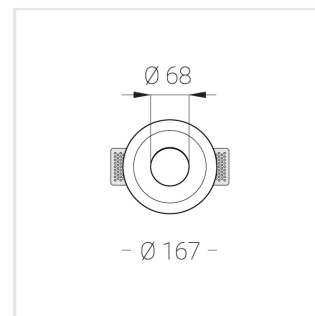

Встраиваемый гипсовый светильник

Зенит
Светотехническое производство

Simple Round R25 D68 8W 930 DS IP44/20

ze11007057

220-240 В

IP44

Ra >90

3 SDCM

Технические характеристики

Размеры:	D167x70 мм
Масса нетто:	0,67 кг
Светильник круглой формы	
Корпус:	Гипс
Источник света:	LED
Класс электробезопасности:	II
Степень защиты:	IP44
Номинальная мощность:	7.8 Вт
Световой поток светильника*:	560 лм
Светоотдача*:	72 лм/Вт
Цветовая температура*:	3000 К
Индекс цветопередачи*:	Ra >90
Стабильность цветовой температуры*:	3 SDCM
cos *:	0.4
Блок питания**:	Драйвер в комплекте