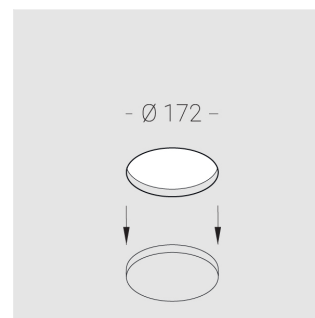

Встраиваемый гипсовый светильник

ЗЕНИТ
Светотехническое производство

Simple Round R25 D68 11W 930 DS IP44/20

ze11007058

220-240 В

IP44

Ra >90

3 SDCM

Технические характеристики

Размеры:	D167x70 мм
Масса нетто:	0,7 кг
Светильник круглой формы	
Корпус:	Гипс
Источник света:	LED
Класс электробезопасности:	II
Степень защиты:	IP44
Номинальная мощность:	11.2 Вт
Световой поток светильника*:	767 лм
Светоотдача*:	68 лм/Вт
Цветовая температура*:	3000 К
Индекс цветопередачи*:	Ra >90
Стабильность цветовой температуры*:	3 SDCM
cos *:	0.5
Блок питания**:	Драйвер в комплекте