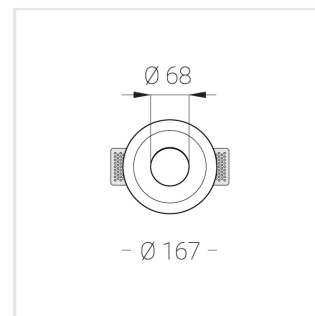

Встраиваемый гипсовый светильник

ЗЕНИТ
Светотехническое производство

Simple Round R25 D68 11W 930 DS IP44/20

ze11007058

220-240 В

IP44

Ra >90

3 SDCM

Технические характеристики

Размеры:	D167x70 мм
Масса нетто:	0,7 кг
Светильник круглой формы	
Корпус:	Гипс
Источник света:	LED
Класс электробезопасности:	II
Степень защиты:	IP44
Номинальная мощность:	11.2 Вт
Световой поток светильника*:	767 лм
Светоотдача*:	68 лм/Вт
Цветовая температура*:	3000 К
Индекс цветопередачи*:	Ra >90
Стабильность цветовой температуры*:	3 SDCM
cos *:	0.5
Блок питания**:	Драйвер в комплекте