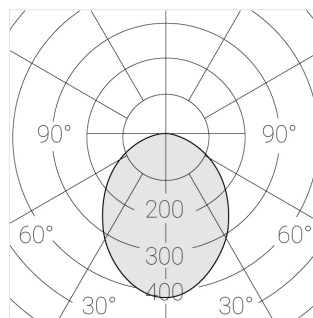

Встраиваемый гипсовый светильник

ЗЕНИТ
Светотехническое производство

Simple Round R25 D68 11W 930 DS IP44/20

ze11007058

220-240 В

IP44

Ra >90

3 SDCM

Комплектация

Корпус	1
Световой модуль	1
Блок питания	1
Крепежный элемент	2
Винт M5x6	4
Саморез	2
ГроверD5	4
Присоска	1

Производитель оставляет за собой право вносить изменения в комплектацию светильника.

Технические характеристики

Размеры:	D167x70 мм
Масса нетто:	0,7 кг
Светильник круглой формы	
Корпус:	Гипс
Источник света:	LED
Класс электробезопасности:	II
Степень защиты:	IP44
Номинальная мощность:	11.2 Вт
Световой поток светильника*:	767 лм
Светоотдача*:	68 лм/Вт
Цветовая температура*:	3000 К
Индекс цветопередачи*:	Ra >90
Стабильность цветовой температуры*:	3 SDCM
cos *:	0.5
Блок питания**:	Драйвер в комплекте

Все параметры, отмеченные *, являются расчетными значениями. Зенит использует проверенные и испытанные компоненты от ведущих поставщиков. Тем не менее допускается наличие отдельных сбоев связанных с технологией светодиодов в течение срока службы продукта.

** — производитель оставляет за собой право замены блока питания на аналогичный, имеющий те же характеристики.