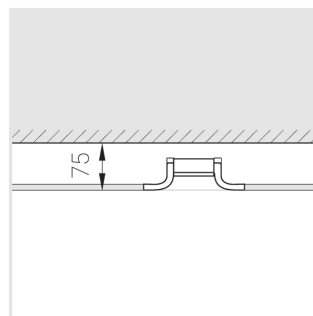

Встраиваемый гипсовый светильник

ЗЕНИТ
Светотехническое производство

Simple Round R25 D68 11W 930 DS IP44/20

ze11007058

220-240 В

IP44

Ra >90

3 SDCM

Комплектация

Корпус	1
Световой модуль	1
Блок питания	1
Крепежный элемент	2
Винт M5x6	4
Саморез	2
ГроверD5	4
Присоска	1

Производитель оставляет за собой право вносить изменения в комплектацию светильника.

Технические характеристики

Размеры:	D167x70 мм
Масса нетто:	0,7 кг
Светильник круглой формы	
Корпус:	Гипс
Источник света:	LED
Класс электробезопасности:	II
Степень защиты:	IP44
Номинальная мощность:	11.2 Вт
Световой поток светильника*:	767 лм
Светоотдача*:	68 лм/Вт
Цветовая температура*:	3000 К
Индекс цветопередачи*:	Ra >90
Стабильность цветовой температуры*:	3 SDCM
cos *:	0.5
Блок питания**:	Драйвер в комплекте

Все параметры, отмеченные *, являются расчетными значениями. Зенит использует проверенные и испытанные компоненты от ведущих поставщиков. Тем не менее допускается наличие отдельных сбоев связанных с технологией светодиодов в течение срока службы продукта.

** — производитель оставляет за собой право замены блока питания на аналогичный, имеющий те же характеристики.