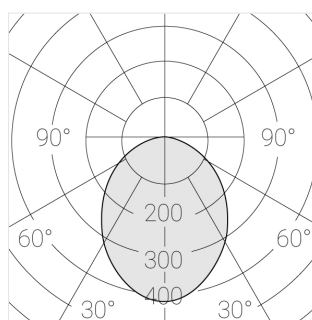

Встраиваемый гипсовый светильник

Simple Round R25 D68 11W 830 DS IP44/20

DA

ze11007322

220-240 В

IP44

Ra >80

3 SDCM

Комплектация

Корпус	1
Световой модуль	1
Блок питания	1
Крепежный элемент	2
Винт M5x6	4
Саморез	2
ГроверD5	4
Присоска	1

Производитель оставляет за собой право вносить изменения в комплектацию светильника.

Технические характеристики

Размеры:	D167x70 мм
Масса нетто:	0,77 кг
Светильник круглой формы	
Корпус:	Гипс
Источник света:	LED
Класс электробезопасности:	II
Степень защиты:	IP44
Номинальная мощность:	11.2 Вт
Световой поток светильника*:	890 лм
Светоотдача*:	79 лм/Вт
Цветовая температура*:	3000 К
Индекс цветопередачи*:	Ra >80
Стабильность цветовой температуры*:	3 SDCM
cos *:	0.96
Блок питания**:	Драйвер в комплекте

Все параметры, отмеченные * , являются расчетными значениями. Зенит использует проверенные и испытанные компоненты от ведущих поставщиков. Тем не менее допускается наличие отдельных сбоев связанных с технологией светодиодов в течение срока службы продукта.

** — производитель оставляет за собой право замены блока питания на аналогичный, имеющий те же характеристики.