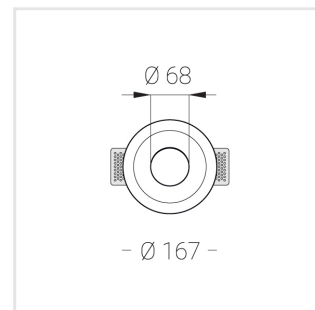

Встраиваемый гипсовый светильник

Simple Round R25 D68 11W 830 DS IP44/20

DA

ze11007322

220-240 В

IP44

Ra >80

3 SDCM

Технические характеристики

Размеры:	D167x70 мм
Масса нетто:	0,77 кг
Светильник круглой формы	
Корпус:	Гипс
Источник света:	LED
Класс электробезопасности:	II
Степень защиты:	IP44
Номинальная мощность:	11.2 Вт
Световой поток светильника*:	890 лм
Светоотдача*:	79 лм/Вт
Цветовая температура*:	3000 К
Индекс цветопередачи*:	Ra >80
Стабильность цветовой температуры*:	3 SDCM
cos *:	0.96
Блок питания**:	Драйвер в комплекте