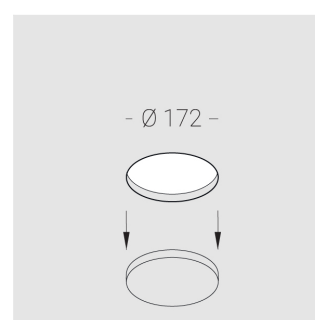

Встраиваемый гипсовый светильник

Simple Round R25 D68 11W 830 DS IP44/20

DA

ze11007322

220-240 В

IP44

Ra >80

3 SDCM

Технические характеристики

Размеры:	D167x70 мм
Масса нетто:	0,77 кг
Светильник круглой формы	
Корпус:	Гипс
Источник света:	LED
Класс электробезопасности:	II
Степень защиты:	IP44
Номинальная мощность:	11.2 Вт
Световой поток светильника*:	890 лм
Светоотдача*:	79 лм/Вт
Цветовая температура*:	3000 К
Индекс цветопередачи*:	Ra >80
Стабильность цветовой температуры*:	3 SDCM
cos *:	0.96
Блок питания**:	Драйвер в комплекте