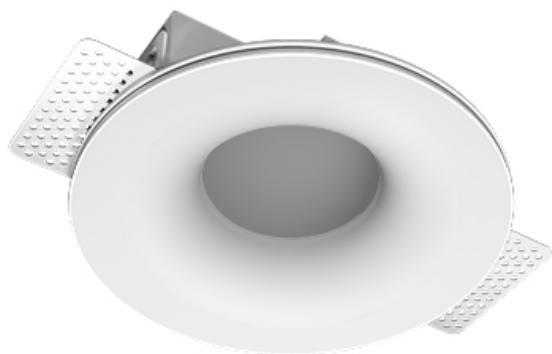

Встраиваемый гипсовый светильник

Simple Round R25 D68 11W 830 DS IP44/20

DA

ze11007322

220-240 В

IP44

Ra >80

3 SDCM

Комплектация

Корпус	1
Световой модуль	1
Блок питания	1
Крепежный элемент	2
Винт M5x6	4
Саморез	2
ГроверD5	4
Присоска	1

Производитель оставляет за собой право вносить изменения в комплектацию светильника.

Технические характеристики

Размеры:	D167x70 мм
Масса нетто:	0,77 кг
Светильник круглой формы	
Корпус:	Гипс
Источник света:	LED
Класс электробезопасности:	II
Степень защиты:	IP44
Номинальная мощность:	11.2 Вт
Световой поток светильника*:	890 лм
Светоотдача*:	79 лм/Вт
Цветовая температура*:	3000 К
Индекс цветопередачи*:	Ra >80
Стабильность цветовой температуры*:	3 SDCM
cos *:	0.96
Блок питания**:	Драйвер в комплекте