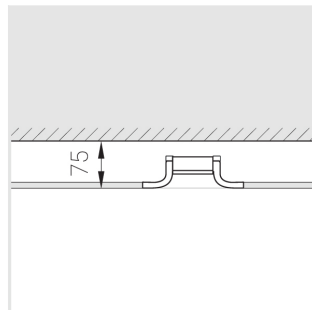

Встраиваемый гипсовый светильник

Simple Round R25 D68 11W 830 DS IP44/20

DA

ze11007322

220-240 В

IP44

Ra >80

3 SDCM

Комплектация

Корпус	1
Световой модуль	1
Блок питания	1
Крепежный элемент	2
Винт M5x6	4
Саморез	2
ГроверD5	4
Присоска	1

Производитель оставляет за собой право вносить изменения в комплектацию светильника.

Технические характеристики

Размеры:	D167x70 мм
Масса нетто:	0,77 кг
Светильник круглой формы	
Корпус:	Гипс
Источник света:	LED
Класс электробезопасности:	II
Степень защиты:	IP44
Номинальная мощность:	11.2 Вт
Световой поток светильника*:	890 лм
Светоотдача*:	79 лм/Вт
Цветовая температура*:	3000 К
Индекс цветопередачи*:	Ra >80
Стабильность цветовой температуры*:	3 SDCM
cos *:	0.96
Блок питания**:	Драйвер в комплекте

Все параметры, отмеченные * , являются расчетными значениями. Зенит использует проверенные и испытанные компоненты от ведущих поставщиков. Тем не менее допускается наличие отдельных сбоев связанных с технологией светодиодов в течение срока службы продукта.

** — производитель оставляет за собой право замены блока питания на аналогичный, имеющий те же характеристики.