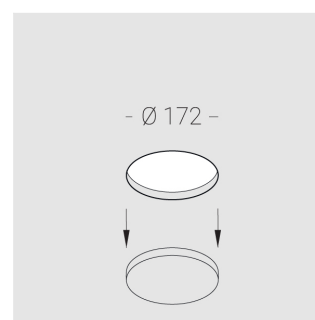

Встраиваемый гипсовый светильник

Simple Round R25 D68 8W 930 DS IP44/20

DA

ze11007327

220-240 В

IP44

Ra >90

3 SDCM

Технические характеристики

Размеры:	D167x70 мм
Масса нетто:	0,77 кг
Светильник круглой формы	
Корпус:	Гипс
Источник света:	LED
Класс электробезопасности:	II
Степень защиты:	IP44
Номинальная мощность:	8.1 Вт
Световой поток светильника*:	560 лм
Светоотдача*:	69 лм/Вт
Цветовая температура*:	3000 К
Индекс цветопередачи*:	Ra >90
Стабильность цветовой температуры*:	3 SDCM
cos *:	0.95
Блок питания**:	Драйвер в комплекте