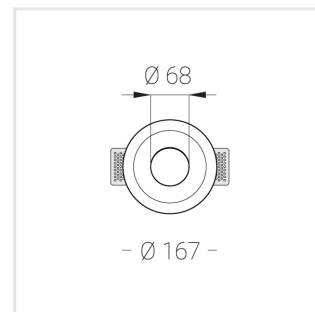

Встраиваемый гипсовый светильник

Simple Round R25 D68 8W 930 DS IP44/20

DA

ze11007327

220-240 В

IP44

Ra >90

3 SDCM

Технические характеристики

Размеры:	D167x70 мм
Масса нетто:	0,77 кг
Светильник круглой формы	
Корпус:	Гипс
Источник света:	LED
Класс электробезопасности:	II
Степень защиты:	IP44
Номинальная мощность:	8.1 Вт
Световой поток светильника*:	560 лм
Светоотдача*:	69 лм/Вт
Цветовая температура*:	3000 К
Индекс цветопередачи*:	Ra >90
Стабильность цветовой температуры*:	3 SDCM
cos *:	0.95
Блок питания**:	Драйвер в комплекте