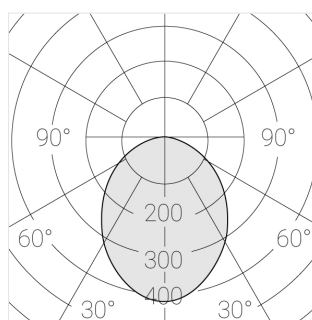

Встраиваемый гипсовый светильник

Simple Round R25 D68 8W 930 DS IP44/20

DA

ze11007327

220-240 В

IP44

Ra >90

3 SDCM

Комплектация

Корпус	1
Световой модуль	1
Блок питания	1
Крепежный элемент	2
Винт M5x6	4
Саморез	2
ГроверD5	4
Присоска	1

Производитель оставляет за собой право вносить изменения в комплектацию светильника.

Технические характеристики

Размеры:	D167x70 мм
Масса нетто:	0,77 кг
Светильник круглой формы	
Корпус:	Гипс
Источник света:	LED
Класс электробезопасности:	II
Степень защиты:	IP44
Номинальная мощность:	8.1 Вт
Световой поток светильника*:	560 лм
Светоотдача*:	69 лм/Вт
Цветовая температура*:	3000 К
Индекс цветопередачи*:	Ra >90
Стабильность цветовой температуры*:	3 SDCM
cos *:	0.95
Блок питания**:	Драйвер в комплекте

Все параметры, отмеченные * , являются расчетными значениями. Зенит использует проверенные и испытанные компоненты от ведущих поставщиков. Тем не менее допускается наличие отдельных сбоев связанных с технологией светодиодов в течение срока службы продукта.

** — производитель оставляет за собой право замены блока питания на аналогичный, имеющий те же характеристики.