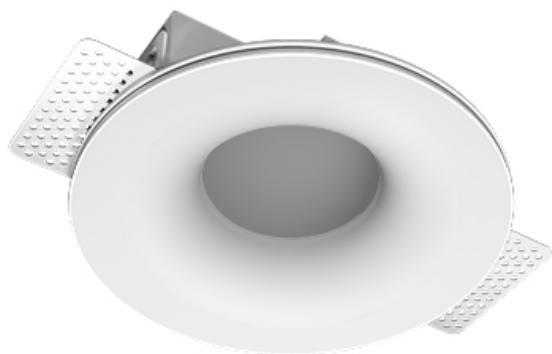

Встраиваемый гипсовый светильник

Simple Round R25 D68 8W 930 DS IP44/20

DA

ze11007327

220-240 В

IP44

Ra >90

3 SDCM

Комплектация

Корпус	1
Световой модуль	1
Блок питания	1
Крепежный элемент	2
Винт M5x6	4
Саморез	2
ГроверD5	4
Присоска	1

Производитель оставляет за собой право вносить изменения в комплектацию светильника.

Технические характеристики

Размеры:	D167x70 мм
Масса нетто:	0,77 кг
Светильник круглой формы	
Корпус:	Гипс
Источник света:	LED
Класс электробезопасности:	II
Степень защиты:	IP44
Номинальная мощность:	8.1 Вт
Световой поток светильника*:	560 лм
Светоотдача*:	69 лм/Вт
Цветовая температура*:	3000 К
Индекс цветопередачи*:	Ra >90
Стабильность цветовой температуры*:	3 SDCM
cos *:	0.95
Блок питания**:	Драйвер в комплекте