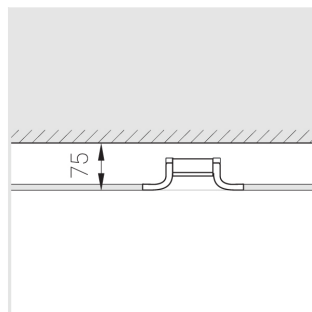

Встраиваемый гипсовый светильник

Simple Round R25 D68 8W 930 DS IP44/20

DA

ze11007327

220-240 В

IP44

Ra >90

3 SDCM

Комплектация

Корпус	1
Световой модуль	1
Блок питания	1
Крепежный элемент	2
Винт M5x6	4
Саморез	2
ГроверD5	4
Присоска	1

Производитель оставляет за собой право вносить изменения в комплектацию светильника.

Технические характеристики

Размеры:	D167x70 мм
Масса нетто:	0,77 кг
Светильник круглой формы	
Корпус:	Гипс
Источник света:	LED
Класс электробезопасности:	II
Степень защиты:	IP44
Номинальная мощность:	8.1 Вт
Световой поток светильника*:	560 лм
Светоотдача*:	69 лм/Вт
Цветовая температура*:	3000 К
Индекс цветопередачи*:	Ra >90
Стабильность цветовой температуры*:	3 SDCM
cos *:	0.95
Блок питания**:	Драйвер в комплекте

Все параметры, отмеченные * , являются расчетными значениями. Зенит использует проверенные и испытанные компоненты от ведущих поставщиков. Тем не менее допускается наличие отдельных сбоев связанных с технологией светодиодов в течение срока службы продукта.

** — производитель оставляет за собой право замены блока питания на аналогичный, имеющий те же характеристики.