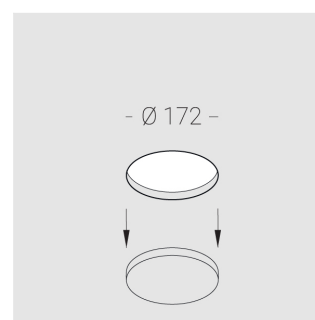

# Встраиваемый гипсовый светильник

Simple Round R25 D68 11W 930 DS IP44/20

DA

ze11007328

220-240 В

IP44

Ra >90

3 SDCM

## Технические характеристики

Размеры:	D167x70 мм
Масса нетто:	0,77 кг
Светильник круглой формы	
Корпус:	Гипс
Источник света:	LED
Класс электробезопасности:	II
Степень защиты:	IP44
Номинальная мощность:	11.2 Вт
Световой поток светильника*:	767 лм
Светоотдача*:	68 лм/Вт
Цветовая температура*:	3000 К
Индекс цветопередачи*:	Ra >90
Стабильность цветовой температуры*:	3 SDCM
cos *:	0.96
Блок питания**:	Драйвер в комплекте