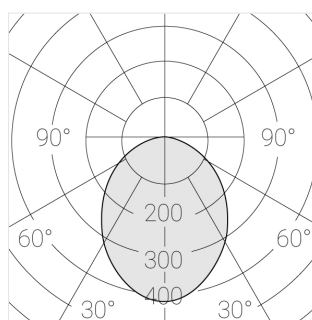

# Встраиваемый гипсовый светильник

Simple Round R25 D68 11W 930 DS IP44/20

DA

ze11007328

220-240 В

IP44

Ra >90

3 SDCM

## Технические характеристики

Размеры:	D167x70 мм
Масса нетто:	0,77 кг
Светильник круглой формы	
Корпус:	Гипс
Источник света:	LED
Класс электробезопасности:	II
Степень защиты:	IP44
Номинальная мощность:	11.2 Вт
Световой поток светильника*:	767 лм
Светоотдача*:	68 лм/Вт
Цветовая температура*:	3000 К
Индекс цветопередачи*:	Ra >90
Стабильность цветовой температуры*:	3 SDCM
cos *:	0.96
Блок питания**:	Драйвер в комплекте