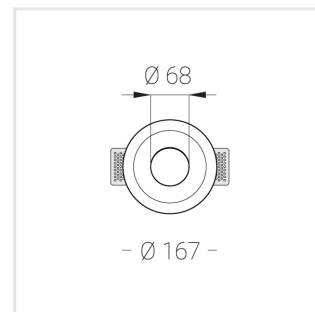

# Встраиваемый гипсовый светильник

Simple Round R25 D68 11W 930 DS IP44/20

DA

ze11007328

220-240 В

IP44

Ra >90

3 SDCM

## Технические характеристики

Размеры:	D167x70 мм
Масса нетто:	0,77 кг
Светильник круглой формы	
Корпус:	Гипс
Источник света:	LED
Класс электробезопасности:	II
Степень защиты:	IP44
Номинальная мощность:	11.2 Вт
Световой поток светильника*:	767 лм
Светоотдача*:	68 лм/Вт
Цветовая температура*:	3000 К
Индекс цветопередачи*:	Ra >90
Стабильность цветовой температуры*:	3 SDCM
cos *:	0.96
Блок питания**:	Драйвер в комплекте