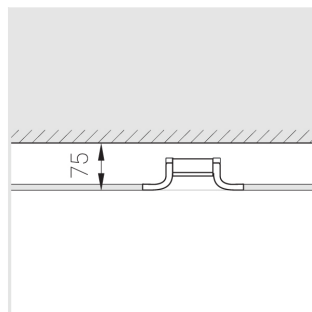

Встраиваемый гипсовый светильник

Simple Round R25 D68 11W 930 DS IP44/20

DA

ze11007328

220-240 В

IP44

Ra >90

3 SDCM

Комплектация

Корпус	1
Световой модуль	1
Блок питания	1
Крепежный элемент	2
Винт M5x6	4
Саморез	2
ГроверD5	4
Присоска	1

Производитель оставляет за собой право вносить изменения в комплектацию светильника.

Технические характеристики

Размеры:	D167x70 мм
Масса нетто:	0,77 кг
Светильник круглой формы	
Корпус:	Гипс
Источник света:	LED
Класс электробезопасности:	II
Степень защиты:	IP44
Номинальная мощность:	11.2 Вт
Световой поток светильника*:	767 лм
Светоотдача*:	68 лм/Вт
Цветовая температура*:	3000 К
Индекс цветопередачи*:	Ra >90
Стабильность цветовой температуры*:	3 SDCM
cos *:	0.96
Блок питания**:	Драйвер в комплекте

Все параметры, отмеченные * , являются расчетными значениями. Зенит использует проверенные и испытанные компоненты от ведущих поставщиков. Тем не менее допускается наличие отдельных сбоев связанных с технологией светодиодов в течение срока службы продукта.

** — производитель оставляет за собой право замены блока питания на аналогичный, имеющий те же характеристики.