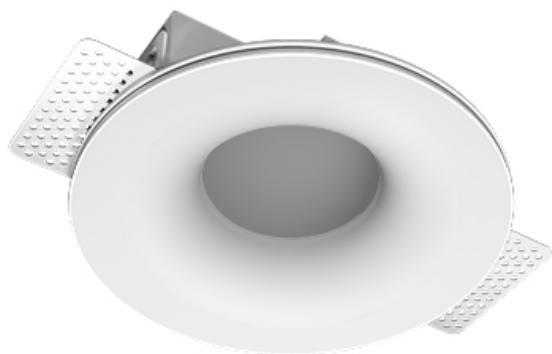

# Встраиваемый гипсовый светильник

Simple Round R25 D68 11W 930 DS IP44/20

DA

ze11007328

220-240 В

IP44

Ra >90

3 SDCM

## Комплектация

Корпус	1
Световой модуль	1
Блок питания	1
Крепежный элемент	2
Винт M5x6	4
Саморез	2
ГроверD5	4
Присоска	1

Производитель оставляет за собой право вносить изменения в комплектацию светильника.

## Технические характеристики

Размеры:	D167x70 мм
Масса нетто:	0,77 кг
Светильник круглой формы	
Корпус:	Гипс
Источник света:	LED
Класс электробезопасности:	II
Степень защиты:	IP44
Номинальная мощность:	11.2 Вт
Световой поток светильника*:	767 лм
Светоотдача*:	68 лм/Вт
Цветовая температура*:	3000 К
Индекс цветопередачи*:	Ra >90
Стабильность цветовой температуры*:	3 SDCM
cos *:	0.96
Блок питания**:	Драйвер в комплекте