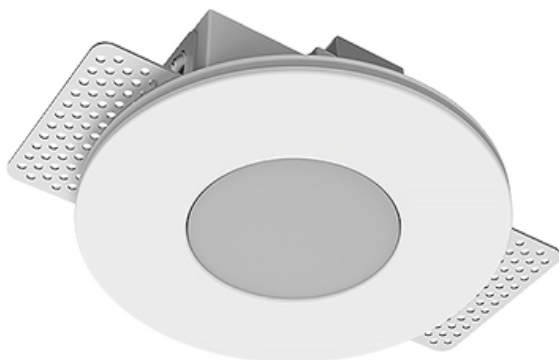

Встраиваемый гипсовый светильник

Зенит
Светотехническое производство

Simple Round S05 D68 8W 830 DS IP44/20

ze11007091

220-240 В

IP44

Ra >80

3 SDCM

Комплектация

Корпус	1
Световой модуль	1
Блок питания	1
Крепежный элемент	2
Винт M5x6	4
Саморез	2
ГроверD5	4
Присоска	1

Производитель оставляет за собой право вносить изменения в комплектацию светильника.

Технические характеристики

Размеры:	D137x50 мм
Масса нетто:	0,59 кг

Светильник круглой формы

Корпус:	Гипс
Источник света:	LED

Класс электробезопасности:	II
Степень защиты:	IP44
Номинальная мощность:	7.8 Вт
Световой поток светильника*:	707 лм
Светоотдача*:	91 лм/Вт
Цветовая температура*:	3000 К
Индекс цветопередачи*:	Ra >80
Стабильность цветовой температуры*:	3 SDCM
cos *:	0.4
Блок питания**:	Драйвер в комплекте