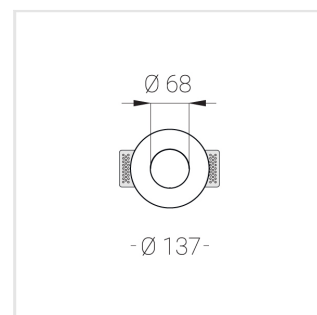

Встраиваемый гипсовый светильник

Зенит
Светотехническое производство

Simple Round S05 D68 8W 830 DS IP44/20

ze11007091

220-240 В

IP44

Ra >80

3 SDCM

Комплектация

Корпус	1
Световой модуль	1
Блок питания	1
Крепежный элемент	2
Винт M5x6	4
Саморез	2
ГроверD5	4
Присоска	1

Производитель оставляет за собой право вносить изменения в комплектацию светильника.

Технические характеристики

Размеры:	D137x50 мм
Масса нетто:	0,59 кг

Светильник круглой формы

Корпус:	Гипс
Источник света:	LED

Класс электробезопасности:	II
Степень защиты:	IP44
Номинальная мощность:	7.8 Вт
Световой поток светильника*:	707 лм
Светоотдача*:	91 лм/Вт
Цветовая температура*:	3000 К
Индекс цветопередачи*:	Ra >80
Стабильность цветовой температуры*:	3 SDCM
cos *:	0.4
Блок питания**:	Драйвер в комплекте