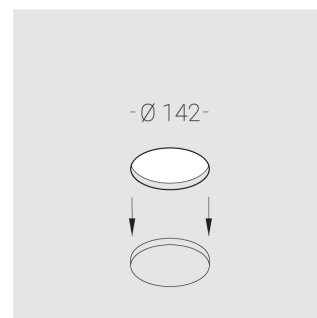

Встраиваемый гипсовый светильник

Зенит
Светотехническое производство

Simple Round S05 D68 8W 830 DS IP44/20

ze11007091

220-240 В

IP44

Ra >80

3 SDCM

Технические характеристики

Размеры:	D137x50 мм
Масса нетто:	0,59 кг

Светильник круглой формы

Корпус:	Гипс
Источник света:	LED

Класс электробезопасности:	II
Степень защиты:	IP44
Номинальная мощность:	7.8 Вт
Световой поток светильника*:	707 лм
Светоотдача*:	91 лм/Вт
Цветовая температура*:	3000 К
Индекс цветопередачи*:	Ra >80
Стабильность цветовой температуры*:	3 SDCM
cos *:	0.4
Блок питания**:	Драйвер в комплекте