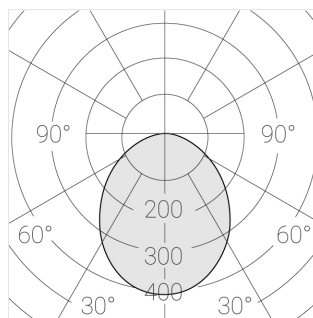

Встраиваемый гипсовый светильник

Зенит
Светотехническое производство

Simple Round S05 D68 8W 830 DS IP44/20

ze11007091

220-240 В

IP44

Ra >80

3 SDCM

Комплектация

Корпус	1
Световой модуль	1
Блок питания	1
Крепежный элемент	2
Винт M5x6	4
Саморез	2
ГроверD5	4
Присоска	1

Производитель оставляет за собой право вносить изменения в комплектацию светильника.

Технические характеристики

Размеры:	D137x50 мм
Масса нетто:	0,59 кг

Светильник круглой формы

Корпус:	Гипс
Источник света:	LED

Класс электробезопасности:	II
Степень защиты:	IP44
Номинальная мощность:	7.8 Вт
Световой поток светильника*:	707 лм
Светоотдача*:	91 лм/Вт
Цветовая температура*:	3000 К
Индекс цветопередачи*:	Ra >80
Стабильность цветовой температуры*:	3 SDCM
cos *:	0.4
Блок питания**:	Драйвер в комплекте

Все параметры, отмеченные *, являются расчетными значениями. Зенит использует проверенные и испытанные компоненты от ведущих поставщиков. Тем не менее допускается наличие отдельных сбоев связанных с технологией светодиодов в течение срока службы продукта.

** — производитель оставляет за собой право замены блока питания на аналогичный, имеющий те же характеристики.