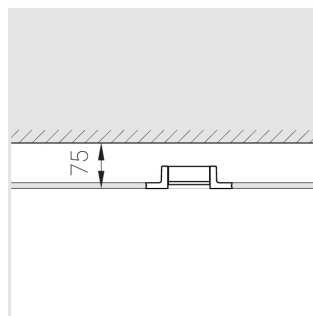

Встраиваемый гипсовый светильник

Зенит
Светотехническое производство

Simple Round S05 D68 8W 830 DS IP44/20

ze11007091

220-240 В

IP44

Ra >80

3 SDCM

Комплектация

Корпус	1
Световой модуль	1
Блок питания	1
Крепежный элемент	2
Винт M5x6	4
Саморез	2
ГроверD5	4
Присоска	1

Производитель оставляет за собой право вносить изменения в комплектацию светильника.

Технические характеристики

Размеры:	D137x50 мм
Масса нетто:	0,59 кг

Светильник круглой формы

Корпус:	Гипс
Источник света:	LED

Класс электробезопасности:	II
Степень защиты:	IP44
Номинальная мощность:	7.8 Вт
Световой поток светильника*:	707 лм
Светоотдача*:	91 лм/Вт
Цветовая температура*:	3000 К
Индекс цветопередачи*:	Ra >80
Стабильность цветовой температуры*:	3 SDCM
cos *:	0.4
Блок питания**:	Драйвер в комплекте

Все параметры, отмеченные *, являются расчетными значениями. Зенит использует проверенные и испытанные компоненты от ведущих поставщиков. Тем не менее допускается наличие отдельных сбоев связанных с технологией светодиодов в течение срока службы продукта.

** — производитель оставляет за собой право замены блока питания на аналогичный, имеющий те же характеристики.