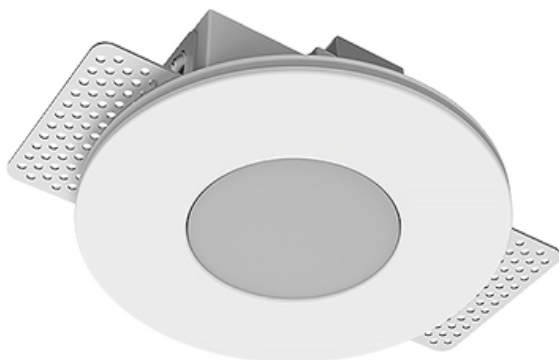

Встраиваемый гипсовый светильник

ЗЕНИТ
Светотехническое производство

Simple Round S05 D68 11W 830 DS IP44/20

ze11007092

220-240 В

IP44

Ra >80

3 SDCM

Комплектация

Корпус	1
Световой модуль	1
Блок питания	1
Крепежный элемент	2
Винт M5x6	4
Саморез	2
ГроверD5	4
Присоска	1

Производитель оставляет за собой право вносить изменения в комплектацию светильника.

Технические характеристики

Размеры:	D137x50 мм
Масса нетто:	0,62 кг

Светильник круглой формы

Корпус:	Гипс
Источник света:	LED

Класс электробезопасности:	II
Степень защиты:	IP44
Номинальная мощность:	11.2 Вт
Световой поток светильника*:	968 лм
Светоотдача*:	86 лм/Вт
Цветовая температура*:	3000 К
Индекс цветопередачи*:	Ra >80
Стабильность цветовой температуры*:	3 SDCM
cos *:	0.5
Блок питания**:	Драйвер в комплекте