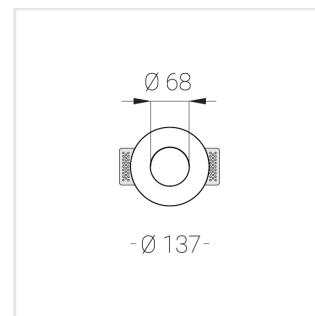

Встраиваемый гипсовый светильник

ЗЕНИТ
Светотехническое производство

Simple Round S05 D68 11W 830 DS IP44/20

ze11007092

220-240 В

IP44

Ra >80

3 SDCM

Технические характеристики

Размеры:	D137x50 мм
Масса нетто:	0,62 кг

Светильник круглой формы

Корпус:	Гипс
Источник света:	LED

Класс электробезопасности:	II
Степень защиты:	IP44
Номинальная мощность:	11.2 Вт
Световой поток светильника*:	968 лм
Светоотдача*:	86 лм/Вт
Цветовая температура*:	3000 К
Индекс цветопередачи*:	Ra >80
Стабильность цветовой температуры*:	3 SDCM
cos *:	0.5
Блок питания**:	Драйвер в комплекте