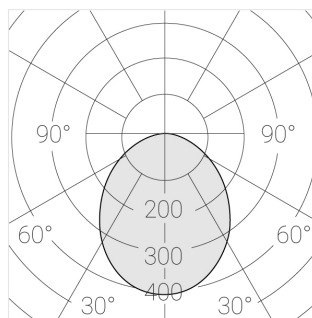

Встраиваемый гипсовый светильник

ЗЕНИТ
Светотехническое производство

Simple Round S05 D68 11W 830 DS IP44/20

ze11007092

220-240 В

IP44

Ra >80

3 SDCM

Технические характеристики

Размеры:	D137x50 мм
Масса нетто:	0,62 кг

Светильник круглой формы

Корпус:	Гипс
Источник света:	LED

Класс электробезопасности:	II
Степень защиты:	IP44
Номинальная мощность:	11.2 Вт
Световой поток светильника*:	968 лм
Светоотдача*:	86 лм/Вт
Цветовая температура*:	3000 К
Индекс цветопередачи*:	Ra >80
Стабильность цветовой температуры*:	3 SDCM
cos *:	0.5
Блок питания**:	Драйвер в комплекте