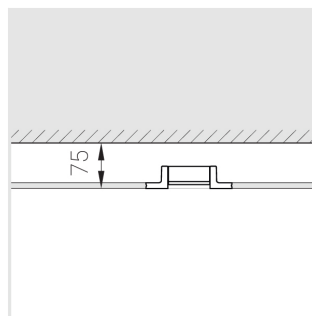

Встраиваемый гипсовый светильник

ЗЕНИТ
Светотехническое производство

Simple Round S05 D68 11W 830 DS IP44/20

ze11007092

220-240 В

IP44

Ra >80

3 SDCM

Комплектация

Корпус	1
Световой модуль	1
Блок питания	1
Крепежный элемент	2
Винт M5x6	4
Саморез	2
ГроверD5	4
Присоска	1

Производитель оставляет за собой право вносить изменения в комплектацию светильника.

Технические характеристики

Размеры:	D137x50 мм
Масса нетто:	0,62 кг

Светильник круглой формы

Корпус:	Гипс
Источник света:	LED

Класс электробезопасности:	II
Степень защиты:	IP44
Номинальная мощность:	11.2 Вт
Световой поток светильника*:	968 лм
Светоотдача*:	86 лм/Вт
Цветовая температура*:	3000 К
Индекс цветопередачи*:	Ra >80
Стабильность цветовой температуры*:	3 SDCM
cos *:	0.5
Блок питания**:	Драйвер в комплекте

Все параметры, отмеченные *, являются расчетными значениями. Зенит использует проверенные и испытанные компоненты от ведущих поставщиков. Тем не менее допускается наличие отдельных сбоев связанных с технологией светодиодов в течение срока службы продукта.

** — производитель оставляет за собой право замены блока питания на аналогичный, имеющий те же характеристики.