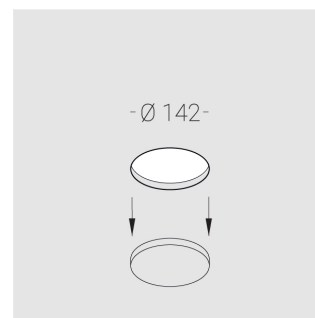

Встраиваемый гипсовый светильник

ЗЕНИТ
Светотехническое производство

Simple Round S05 D68 11W 830 DS IP44/20

ze11007092

220-240 В

IP44

Ra >80

3 SDCM

Технические характеристики

Размеры:	D137x50 мм
Масса нетто:	0,62 кг

Светильник круглой формы

Корпус:	Гипс
Источник света:	LED

Класс электробезопасности:	II
Степень защиты:	IP44
Номинальная мощность:	11.2 Вт
Световой поток светильника*:	968 лм
Светоотдача*:	86 лм/Вт
Цветовая температура*:	3000 К
Индекс цветопередачи*:	Ra >80
Стабильность цветовой температуры*:	3 SDCM
cos *:	0.5
Блок питания**:	Драйвер в комплекте