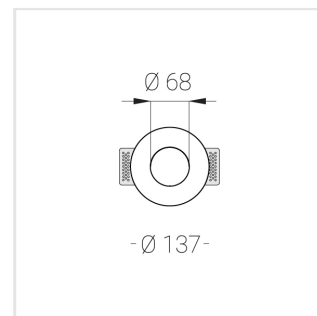

Встраиваемый гипсовый светильник

Simple Round S05 D68 8W 930 DS IP44/20

ze11007097

220-240 В

IP44

Ra >90

3 SDCM

Комплектация

Корпус	1
Световой модуль	1
Блок питания	1
Крепежный элемент	2
Винт M5x6	4
Саморез	2
ГроверD5	4
Присоска	1

Производитель оставляет за собой право вносить изменения в комплектацию светильника.

Технические характеристики

Размеры:	D137x50 мм
Масса нетто:	0,59 кг

Светильник круглой формы

Корпус:	Гипс
Источник света:	LED

Класс электробезопасности:	II
Степень защиты:	IP44
Номинальная мощность:	7.8 Вт
Световой поток светильника*:	610 лм
Светоотдача*:	78 лм/Вт
Цветовая температура*:	3000 К
Индекс цветопередачи*:	Ra >90
Стабильность цветовой температуры*:	3 SDCM
cos *:	0.4
Блок питания**:	Драйвер в комплекте