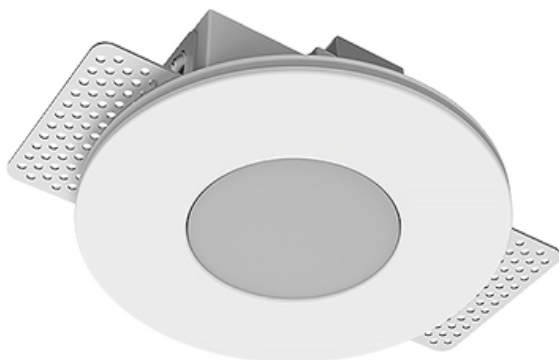

Встраиваемый гипсовый светильник

Simple Round S05 D68 8W 930 DS IP44/20

ze11007097

220-240 В

IP44

Ra >90

3 SDCM

Комплектация

Корпус	1
Световой модуль	1
Блок питания	1
Крепежный элемент	2
Винт M5x6	4
Саморез	2
ГроверD5	4
Присоска	1

Производитель оставляет за собой право вносить изменения в комплектацию светильника.

Технические характеристики

Размеры:	D137x50 мм
Масса нетто:	0,59 кг

Светильник круглой формы

Корпус:	Гипс
Источник света:	LED

Класс электробезопасности:	II
Степень защиты:	IP44
Номинальная мощность:	7.8 Вт
Световой поток светильника*:	610 лм
Светоотдача*:	78 лм/Вт
Цветовая температура*:	3000 К
Индекс цветопередачи*:	Ra >90
Стабильность цветовой температуры*:	3 SDCM
cos *:	0.4
Блок питания**:	Драйвер в комплекте