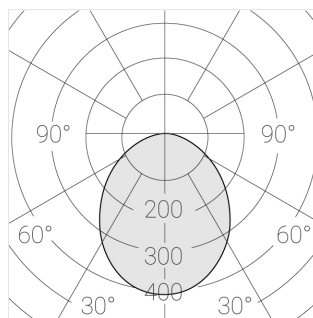

Встраиваемый гипсовый светильник

Simple Round S05 D68 8W 930 DS IP44/20

ze11007097

220-240 В

IP44

Ra >90

3 SDCM

Комплектация

Размеры:	D137x50 мм
Масса нетто:	0,59 кг

Светильник круглой формы

Корпус:	Гипс
Источник света:	LED

Класс электробезопасности:	II
Степень защиты:	IP44
Номинальная мощность:	7.8 Вт
Световой поток светильника*:	610 лм
Светоотдача*:	78 лм/Вт
Цветовая температура*:	3000 К
Индекс цветопередачи*:	Ra >90
Стабильность цветовой температуры*:	3 SDCM
cos *:	0.4
Блок питания**:	Драйвер в комплекте