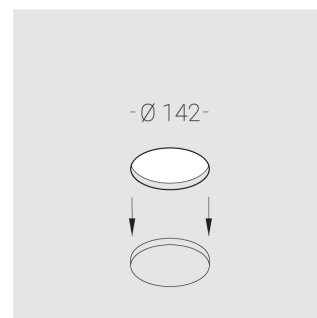

Встраиваемый гипсовый светильник

Simple Round S05 D68 8W 930 DS IP44/20

ze11007097

220-240 В

IP44

Ra >90

3 SDCM

Комплектация

Корпус	1
Световой модуль	1
Блок питания	1
Крепежный элемент	2
Винт M5x6	4
Саморез	2
ГроверD5	4
Присоска	1

Производитель оставляет за собой право вносить изменения в комплектацию светильника.

Технические характеристики

Размеры:	D137x50 мм
Масса нетто:	0,59 кг

Светильник круглой формы

Корпус:	Гипс
Источник света:	LED

Класс электробезопасности:	II
Степень защиты:	IP44
Номинальная мощность:	7.8 Вт
Световой поток светильника*:	610 лм
Светоотдача*:	78 лм/Вт
Цветовая температура*:	3000 К
Индекс цветопередачи*:	Ra >90
Стабильность цветовой температуры*:	3 SDCM
cos *:	0.4
Блок питания**:	Драйвер в комплекте