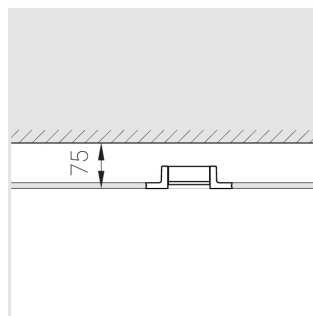

Встраиваемый гипсовый светильник

Simple Round S05 D68 8W 930 DS IP44/20

ze11007097

220-240 В

IP44

Ra >90

3 SDCM

Комплектация

Корпус	1
Световой модуль	1
Блок питания	1
Крепежный элемент	2
Винт M5x6	4
Саморез	2
ГроверD5	4
Присоска	1

Производитель оставляет за собой право вносить изменения в комплектацию светильника.

Технические характеристики

Размеры:	D137x50 мм
Масса нетто:	0,59 кг

Светильник круглой формы

Корпус:	Гипс
Источник света:	LED

Класс электробезопасности:	II
Степень защиты:	IP44
Номинальная мощность:	7.8 Вт
Световой поток светильника*:	610 лм
Светоотдача*:	78 лм/Вт
Цветовая температура*:	3000 К
Индекс цветопередачи*:	Ra >90
Стабильность цветовой температуры*:	3 SDCM
cos *:	0.4
Блок питания**:	Драйвер в комплекте