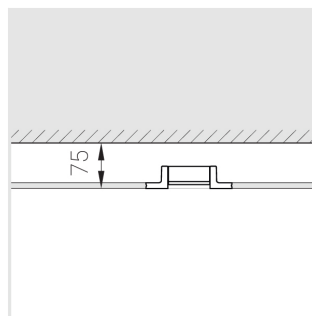

Встраиваемый гипсовый светильник

Зенит
Светотехническое производство

Simple Round S05 D68 11W 930 DS IP44/20

ze11007098

220-240 В

IP44

Ra >90

3 SDCM

Комплектация

Корпус	1
Световой модуль	1
Блок питания	1
Крепежный элемент	2
Винт M5x6	4
Саморез	2
ГроверD5	4
Присоска	1

Производитель оставляет за собой право вносить изменения в комплектацию светильника.

Технические характеристики

Размеры:	D137x50 мм
Масса нетто:	0,62 кг

Светильник круглой формы

Корпус:	Гипс
Источник света:	LED

Класс электробезопасности:	II
Степень защиты:	IP44
Номинальная мощность:	11.2 Вт
Световой поток светильника*:	835 лм
Светоотдача*:	75 лм/Вт
Цветовая температура*:	3000 К
Индекс цветопередачи*:	Ra >90
Стабильность цветовой температуры*:	3 SDCM
cos *:	0.5
Блок питания**:	Драйвер в комплекте

Все параметры, отмеченные *, являются расчетными значениями. Зенит использует проверенные и испытанные компоненты от ведущих поставщиков. Тем не менее допускается наличие отдельных сбоев связанных с технологией светодиодов в течение срока службы продукта.

** — производитель оставляет за собой право замены блока питания на аналогичный, имеющий те же характеристики.