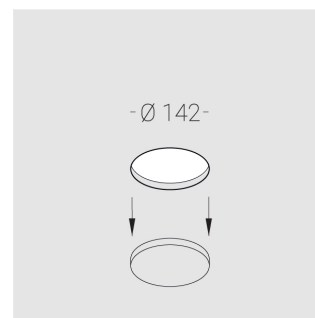

# Встраиваемый гипсовый светильник

**Зенит**  
Светотехническое производство

Simple Round S05 D68 11W 930 DS IP44/20

ze11007098

220-240 В

IP44

Ra >90

3 SDCM

## Технические характеристики

Размеры:	D137x50 мм
Масса нетто:	0,62 кг

Светильник круглой формы

Корпус:	Гипс
Источник света:	LED

Класс электробезопасности:	II
Степень защиты:	IP44
Номинальная мощность:	11.2 Вт
Световой поток светильника*:	835 лм
Светоотдача*:	75 лм/Вт
Цветовая температура*:	3000 К
Индекс цветопередачи*:	Ra >90
Стабильность цветовой температуры*:	3 SDCM
cos *:	0.5
Блок питания**:	Драйвер в комплекте