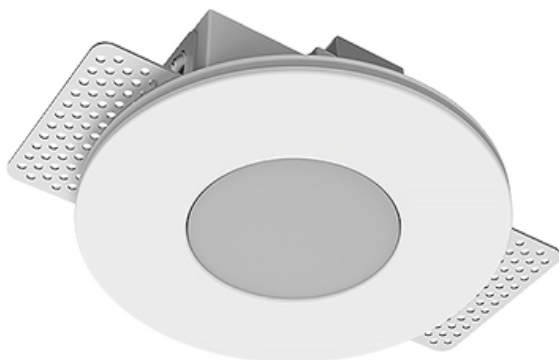

# Встраиваемый гипсовый светильник

**Зенит**  
Светотехническое производство

Simple Round S05 D68 11W 930 DS IP44/20

ze11007098

220-240 В

IP44

Ra >90

3 SDCM

## Комплектация

Корпус	1
Световой модуль	1
Блок питания	1
Крепежный элемент	2
Винт M5x6	4
Саморез	2
ГроверD5	4
Присоска	1

Производитель оставляет за собой право вносить изменения в комплектацию светильника.

## Технические характеристики

Размеры:	D137x50 мм
Масса нетто:	0,62 кг

Светильник круглой формы

Корпус:	Гипс
Источник света:	LED

Класс электробезопасности:	II
Степень защиты:	IP44
Номинальная мощность:	11.2 Вт
Световой поток светильника*:	835 лм
Светоотдача*:	75 лм/Вт
Цветовая температура*:	3000 К
Индекс цветопередачи*:	Ra >90
Стабильность цветовой температуры*:	3 SDCM
cos *:	0.5
Блок питания**:	Драйвер в комплекте