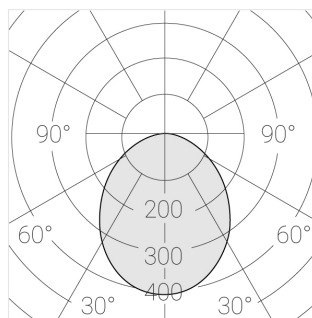

# Встраиваемый гипсовый светильник

**Зенит**  
Светотехническое производство

Simple Round S05 D68 11W 930 DS IP44/20

ze11007098

220-240 В

IP44

Ra >90

3 SDCM

## Технические характеристики

Размеры:	D137x50 мм
Масса нетто:	0,62 кг

Светильник круглой формы

Корпус:	Гипс
Источник света:	LED

Класс электробезопасности:	II
Степень защиты:	IP44
Номинальная мощность:	11.2 Вт
Световой поток светильника*:	835 лм
Светоотдача*:	75 лм/Вт
Цветовая температура*:	3000 К
Индекс цветопередачи*:	Ra >90
Стабильность цветовой температуры*:	3 SDCM
cos *:	0.5
Блок питания**:	Драйвер в комплекте