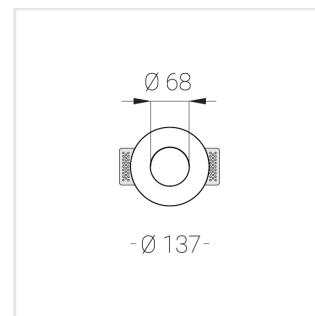

# Встраиваемый гипсовый светильник

**Зенит**  
Светотехническое производство

Simple Round S05 D68 11W 930 DS IP44/20

ze11007098

220-240 В

IP44

Ra >90

3 SDCM

## Технические характеристики

Размеры:	D137x50 мм
Масса нетто:	0,62 кг

Светильник круглой формы

Корпус:	Гипс
Источник света:	LED

Класс электробезопасности:	II
Степень защиты:	IP44
Номинальная мощность:	11.2 Вт
Световой поток светильника*:	835 лм
Светоотдача*:	75 лм/Вт
Цветовая температура*:	3000 К
Индекс цветопередачи*:	Ra >90
Стабильность цветовой температуры*:	3 SDCM
cos *:	0.5
Блок питания**:	Драйвер в комплекте