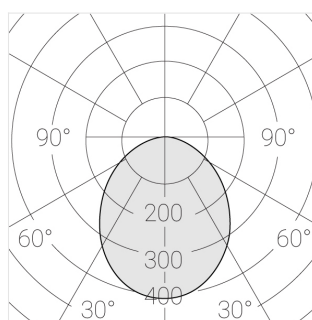

# Встраиваемый гипсовый светильник

Simple Round S05 D68 8W 830 DS IP44/20

DA

ze11007361

220-240 В

IP44

Ra >80

3 SDCM

## Технические характеристики

Размеры:	D137x50 мм
Масса нетто:	0,69 кг
Светильник круглой формы	
Корпус:	Гипс
Источник света:	LED
Класс электробезопасности:	II
Степень защиты:	IP44
Номинальная мощность:	8.1 Вт
Световой поток светильника*:	707 лм
Светоотдача*:	87 лм/Вт
Цветовая температура*:	3000 К
Индекс цветопередачи*:	Ra >80
Стабильность цветовой температуры*:	3 SDCM
cos *:	0.95
Блок питания**:	Драйвер в комплекте