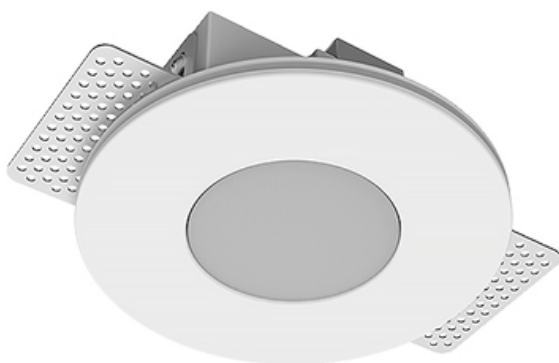

# Встраиваемый гипсовый светильник

Simple Round S05 D68 8W 830 DS IP44/20

DA

ze11007361

220-240 В

IP44

Ra >80

3 SDCM

## Комплектация

Корпус	1
Световой модуль	1
Блок питания	1
Крепежный элемент	2
Винт M5x6	4
Саморез	2
ГроверD5	4
Присоска	1

Производитель оставляет за собой право вносить изменения в комплектацию светильника.

## Технические характеристики

Размеры:	D137x50 мм
Масса нетто:	0,69 кг
Светильник круглой формы	
Корпус:	Гипс
Источник света:	LED
Класс электробезопасности:	II
Степень защиты:	IP44
Номинальная мощность:	8.1 Вт
Световой поток светильника*:	707 лм
Светоотдача*:	87 лм/Вт
Цветовая температура*:	3000 К
Индекс цветопередачи*:	Ra >80
Стабильность цветовой температуры*:	3 SDCM
cos *:	0.95
Блок питания**:	Драйвер в комплекте