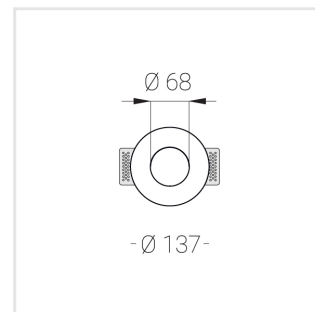

# Встраиваемый гипсовый светильник

Simple Round S05 D68 8W 830 DS IP44/20

DA

ze11007361

220-240 В

IP44

Ra >80

3 SDCM

## Технические характеристики

Размеры:	D137x50 мм
Масса нетто:	0,69 кг
Светильник круглой формы	
Корпус:	Гипс
Источник света:	LED
Класс электробезопасности:	II
Степень защиты:	IP44
Номинальная мощность:	8.1 Вт
Световой поток светильника*:	707 лм
Светоотдача*:	87 лм/Вт
Цветовая температура*:	3000 К
Индекс цветопередачи*:	Ra >80
Стабильность цветовой температуры*:	3 SDCM
cos *:	0.95
Блок питания**:	Драйвер в комплекте