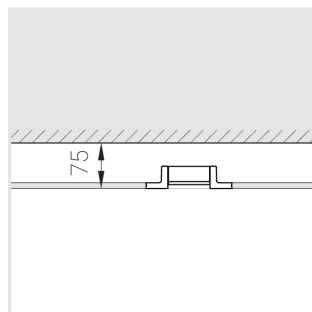

# Встраиваемый гипсовый светильник

Simple Round S05 D68 8W 830 DS IP44/20

DA

ze11007361

220-240 В

IP44

Ra >80

3 SDCM

## Технические характеристики

Размеры:	D137x50 мм
Масса нетто:	0,69 кг
Светильник круглой формы	
Корпус:	Гипс
Источник света:	LED
Класс электробезопасности:	II
Степень защиты:	IP44
Номинальная мощность:	8.1 Вт
Световой поток светильника*:	707 лм
Светоотдача*:	87 лм/Вт
Цветовая температура*:	3000 К
Индекс цветопередачи*:	Ra >80
Стабильность цветовой температуры*:	3 SDCM
cos *:	0.95
Блок питания**:	Драйвер в комплекте