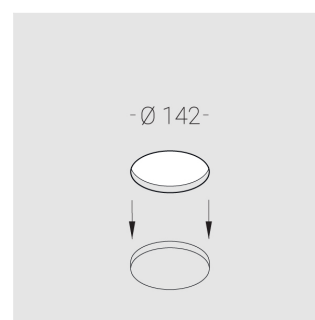

# Встраиваемый гипсовый светильник

Simple Round S05 D68 8W 830 DS IP44/20

DA

ze11007361

220-240 В

IP44

Ra >80

3 SDCM

## Технические характеристики

Размеры:	D137x50 мм
Масса нетто:	0,69 кг
Светильник круглой формы	
Корпус:	Гипс
Источник света:	LED
Класс электробезопасности:	II
Степень защиты:	IP44
Номинальная мощность:	8.1 Вт
Световой поток светильника*:	707 лм
Светоотдача*:	87 лм/Вт
Цветовая температура*:	3000 К
Индекс цветопередачи*:	Ra >80
Стабильность цветовой температуры*:	3 SDCM
cos *:	0.95
Блок питания**:	Драйвер в комплекте