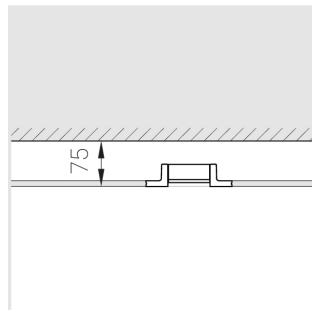

Встраиваемый гипсовый светильник

Simple Round S05 D68 11W 830 DS IP44/20

DA

ze11007362

220-240 В

IP44

Ra >80

3 SDCM

Комплектация

Корпус	1
Световой модуль	1
Блок питания	1
Крепежный элемент	2
Винт M5x6	4
Саморез	2
ГроверD5	4
Присоска	1

Производитель оставляет за собой право вносить изменения в комплектацию светильника.

Технические характеристики

Размеры:	D137x50 мм
Масса нетто:	0,69 кг
Светильник круглой формы	
Корпус:	Гипс
Источник света:	LED
Класс электробезопасности:	II
Степень защиты:	IP44
Номинальная мощность:	11.2 Вт
Световой поток светильника*:	968 лм
Светоотдача*:	86 лм/Вт
Цветовая температура*:	3000 К
Индекс цветопередачи*:	Ra >80
Стабильность цветовой температуры*:	3 SDCM
cos *:	0.96
Блок питания**:	Драйвер в комплекте

Все параметры, отмеченные * , являются расчетными значениями. Зенит использует проверенные и испытанные компоненты от ведущих поставщиков. Тем не менее допускается наличие отдельных слоев связанных с технологией светодиодов в течение срока службы продукта.

** — производитель оставляет за собой право замены блока питания на аналогичный, имеющий те же характеристики.