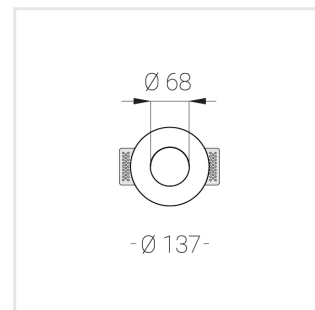

Встраиваемый гипсовый светильник

Simple Round S05 D68 11W 830 DS IP44/20

DA

ze11007362

220-240 В

IP44

Ra >80

3 SDCM

Технические характеристики

Размеры:	D137x50 мм
Масса нетто:	0,69 кг
Светильник круглой формы	
Корпус:	Гипс
Источник света:	LED
Класс электробезопасности:	II
Степень защиты:	IP44
Номинальная мощность:	11.2 Вт
Световой поток светильника*:	968 лм
Светоотдача*:	86 лм/Вт
Цветовая температура*:	3000 К
Индекс цветопередачи*:	Ra >80
Стабильность цветовой температуры*:	3 SDCM
cos *:	0.96
Блок питания**:	Драйвер в комплекте