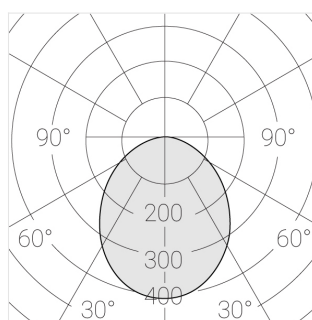

Встраиваемый гипсовый светильник

Simple Round S05 D68 11W 830 DS IP44/20

DA

ze11007362

220-240 В

IP44

Ra >80

3 SDCM

Технические характеристики

Размеры:	D137x50 мм
Масса нетто:	0,69 кг
Светильник круглой формы	
Корпус:	Гипс
Источник света:	LED
Класс электробезопасности:	II
Степень защиты:	IP44
Номинальная мощность:	11.2 Вт
Световой поток светильника*:	968 лм
Светоотдача*:	86 лм/Вт
Цветовая температура*:	3000 К
Индекс цветопередачи*:	Ra >80
Стабильность цветовой температуры*:	3 SDCM
cos *:	0.96
Блок питания**:	Драйвер в комплекте