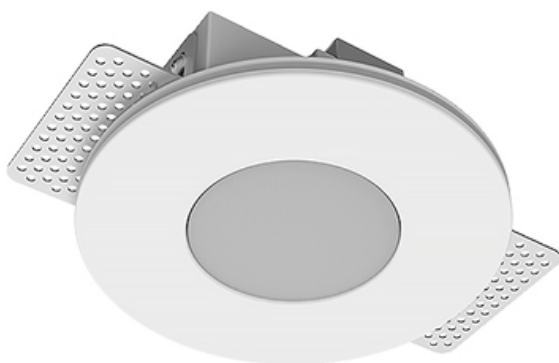

Встраиваемый гипсовый светильник

Simple Round S05 D68 11W 830 DS IP44/20

DA

ze11007362

220-240 В

IP44

Ra >80

3 SDCM

Комплектация

Корпус	1
Световой модуль	1
Блок питания	1
Крепежный элемент	2
Винт M5x6	4
Саморез	2
ГроверD5	4
Присоска	1

Производитель оставляет за собой право вносить изменения в комплектацию светильника.

Технические характеристики

Размеры:	D137x50 мм
Масса нетто:	0,69 кг
Светильник круглой формы	
Корпус:	Гипс
Источник света:	LED
Класс электробезопасности:	II
Степень защиты:	IP44
Номинальная мощность:	11.2 Вт
Световой поток светильника*:	968 лм
Светоотдача*:	86 лм/Вт
Цветовая температура*:	3000 К
Индекс цветопередачи*:	Ra >80
Стабильность цветовой температуры*:	3 SDCM
cos *:	0.96
Блок питания**:	Драйвер в комплекте