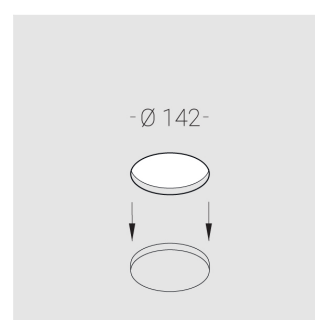

Встраиваемый гипсовый светильник

Simple Round S05 D68 11W 830 DS IP44/20

DA

ze11007362

220-240 В

IP44

Ra >80

3 SDCM

Технические характеристики

Размеры:	D137x50 мм
Масса нетто:	0,69 кг
Светильник круглой формы	
Корпус:	Гипс
Источник света:	LED
Класс электробезопасности:	II
Степень защиты:	IP44
Номинальная мощность:	11.2 Вт
Световой поток светильника*:	968 лм
Светоотдача*:	86 лм/Вт
Цветовая температура*:	3000 К
Индекс цветопередачи*:	Ra >80
Стабильность цветовой температуры*:	3 SDCM
cos *:	0.96
Блок питания**:	Драйвер в комплекте