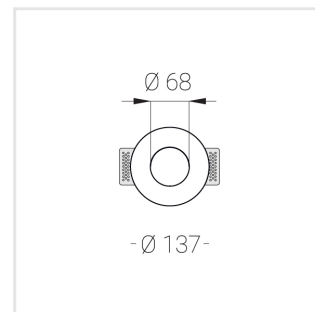

Встраиваемый гипсовый светильник

Simple Round S05 D68 8W 930 DS IP44/20

DA

ze11007367

220-240 В

IP44

Ra >90

3 SDCM

Технические характеристики

Размеры:	D137x50 мм
Масса нетто:	0,69 кг
Светильник круглой формы	
Корпус:	Гипс
Источник света:	LED
Класс электробезопасности:	II
Степень защиты:	IP44
Номинальная мощность:	8.1 Вт
Световой поток светильника*:	610 лм
Светоотдача*:	75 лм/Вт
Цветовая температура*:	3000 К
Индекс цветопередачи*:	Ra >90
Стабильность цветовой температуры*:	3 SDCM
cos *:	0.95
Блок питания**:	Драйвер в комплекте