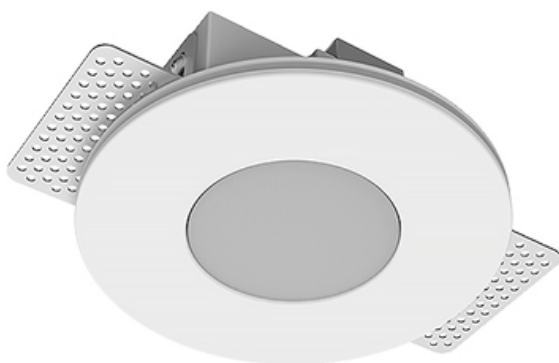

Встраиваемый гипсовый светильник

Simple Round S05 D68 8W 930 DS IP44/20

DA

ze11007367

220-240 В

IP44

Ra >90

3 SDCM

Комплектация

Корпус	1
Световой модуль	1
Блок питания	1
Крепежный элемент	2
Винт M5x6	4
Саморез	2
Гровер D5	4
Присоска	1

Производитель оставляет за собой право вносить изменения в комплектацию светильника.

Технические характеристики

Размеры:	D137x50 мм
Масса нетто:	0,69 кг
Светильник круглой формы	
Корпус:	Гипс
Источник света:	LED
Класс электробезопасности:	II
Степень защиты:	IP44
Номинальная мощность:	8.1 Вт
Световой поток светильника*:	610 лм
Светоотдача*:	75 лм/Вт
Цветовая температура*:	3000 К
Индекс цветопередачи*:	Ra >90
Стабильность цветовой температуры*:	3 SDCM
cos *:	0.95
Блок питания**:	Драйвер в комплекте