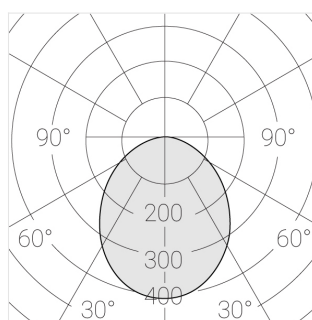

Встраиваемый гипсовый светильник

Simple Round S05 D68 8W 930 DS IP44/20

DA

ze11007367

220-240 В

IP44

Ra >90

3 SDCM

Технические характеристики

Размеры:	D137x50 мм
Масса нетто:	0,69 кг
Светильник круглой формы	
Корпус:	Гипс
Источник света:	LED
Класс электробезопасности:	II
Степень защиты:	IP44
Номинальная мощность:	8.1 Вт
Световой поток светильника*:	610 лм
Светоотдача*:	75 лм/Вт
Цветовая температура*:	3000 К
Индекс цветопередачи*:	Ra >90
Стабильность цветовой температуры*:	3 SDCM
cos *:	0.95
Блок питания**:	Драйвер в комплекте