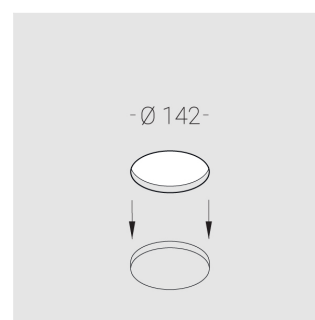

Встраиваемый гипсовый светильник

Simple Round S05 D68 8W 930 DS IP44/20

DA

ze11007367

220-240 В

IP44

Ra >90

3 SDCM

Технические характеристики

Размеры:	D137x50 мм
Масса нетто:	0,69 кг
Светильник круглой формы	
Корпус:	Гипс
Источник света:	LED
Класс электробезопасности:	II
Степень защиты:	IP44
Номинальная мощность:	8.1 Вт
Световой поток светильника*:	610 лм
Светоотдача*:	75 лм/Вт
Цветовая температура*:	3000 К
Индекс цветопередачи*:	Ra >90
Стабильность цветовой температуры*:	3 SDCM
cos *:	0.95
Блок питания**:	Драйвер в комплекте