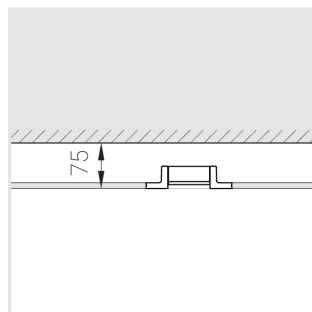

Встраиваемый гипсовый светильник

Simple Round S05 D68 8W 930 DS IP44/20

DA

ze11007367

220-240 В

IP44

Ra >90

3 SDCM

Технические характеристики

Размеры:	D137x50 мм
Масса нетто:	0,69 кг
Светильник круглой формы	
Корпус:	Гипс
Источник света:	LED
Класс электробезопасности:	II
Степень защиты:	IP44
Номинальная мощность:	8.1 Вт
Световой поток светильника*:	610 лм
Светоотдача*:	75 лм/Вт
Цветовая температура*:	3000 К
Индекс цветопередачи*:	Ra >90
Стабильность цветовой температуры*:	3 SDCM
cos *:	0.95
Блок питания**:	Драйвер в комплекте