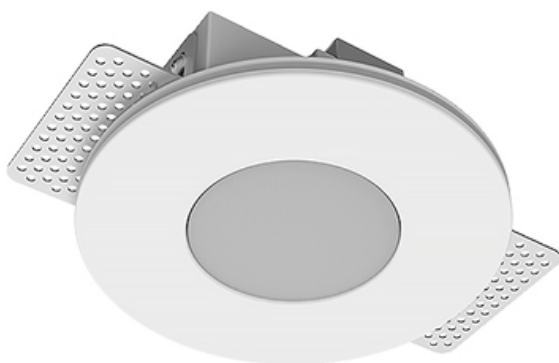

Встраиваемый гипсовый светильник

Simple Round S05 D68 11W 930 DS IP44/20

DA

ze11007368

220-240 В

IP44

Ra >90

3 SDCM

Комплектация

Корпус	1
Световой модуль	1
Блок питания	1
Крепежный элемент	2
Винт M5x6	4
Саморез	2
Гровер D5	4
Присоска	1

Производитель оставляет за собой право вносить изменения в комплектацию светильника.

Технические характеристики

Размеры:	D137x50 мм
Масса нетто:	0,69 кг
Светильник круглой формы	
Корпус:	Гипс
Источник света:	LED
Класс электробезопасности:	II
Степень защиты:	IP44
Номинальная мощность:	11.2 Вт
Световой поток светильника*:	835 лм
Светоотдача*:	75 лм/Вт
Цветовая температура*:	3000 К
Индекс цветопередачи*:	Ra >90
Стабильность цветовой температуры*:	3 SDCM
cos *:	0.96
Блок питания**:	Драйвер в комплекте