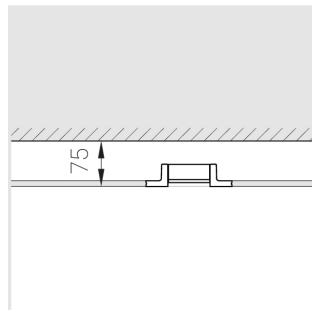

Встраиваемый гипсовый светильник

Simple Round S05 D68 11W 930 DS IP44/20

DA

ze11007368

220-240 В

IP44

Ra >90

3 SDCM

Технические характеристики

Размеры:	D137x50 мм
Масса нетто:	0,69 кг
Светильник круглой формы	
Корпус:	Гипс
Источник света:	LED
Класс электробезопасности:	II
Степень защиты:	IP44
Номинальная мощность:	11.2 Вт
Световой поток светильника*:	835 лм
Светоотдача*:	75 лм/Вт
Цветовая температура*:	3000 К
Индекс цветопередачи*:	Ra >90
Стабильность цветовой температуры*:	3 SDCM
cos *:	0.96
Блок питания**:	Драйвер в комплекте