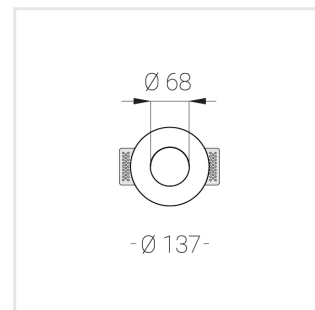

Встраиваемый гипсовый светильник

Simple Round S05 D68 11W 930 DS IP44/20

DA

ze11007368

220-240 В

IP44

Ra >90

3 SDCM

Технические характеристики

Размеры:	D137x50 мм
Масса нетто:	0,69 кг
Светильник круглой формы	
Корпус:	Гипс
Источник света:	LED
Класс электробезопасности:	II
Степень защиты:	IP44
Номинальная мощность:	11.2 Вт
Световой поток светильника*:	835 лм
Светоотдача*:	75 лм/Вт
Цветовая температура*:	3000 К
Индекс цветопередачи*:	Ra >90
Стабильность цветовой температуры*:	3 SDCM
cos *:	0.96
Блок питания**:	Драйвер в комплекте