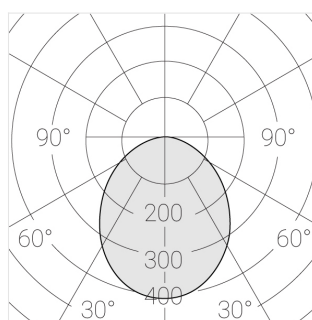

Встраиваемый гипсовый светильник

Simple Round S05 D68 11W 930 DS IP44/20

DA

ze11007368

220-240 В

IP44

Ra >90

3 SDCM

Технические характеристики

Размеры:	D137x50 мм
Масса нетто:	0,69 кг
Светильник круглой формы	
Корпус:	Гипс
Источник света:	LED
Класс электробезопасности:	II
Степень защиты:	IP44
Номинальная мощность:	11.2 Вт
Световой поток светильника*:	835 лм
Светоотдача*:	75 лм/Вт
Цветовая температура*:	3000 К
Индекс цветопередачи*:	Ra >90
Стабильность цветовой температуры*:	3 SDCM
cos *:	0.96
Блок питания**:	Драйвер в комплекте