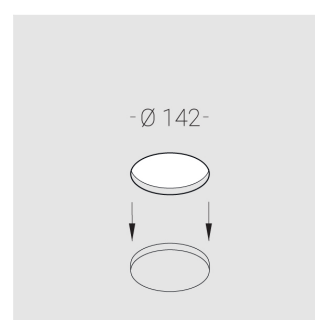

Встраиваемый гипсовый светильник

Simple Round S05 D68 11W 930 DS IP44/20

DA

ze11007368

220-240 В

IP44

Ra >90

3 SDCM

Технические характеристики

Размеры:	D137x50 мм
Масса нетто:	0,69 кг
Светильник круглой формы	
Корпус:	Гипс
Источник света:	LED
Класс электробезопасности:	II
Степень защиты:	IP44
Номинальная мощность:	11.2 Вт
Световой поток светильника*:	835 лм
Светоотдача*:	75 лм/Вт
Цветовая температура*:	3000 К
Индекс цветопередачи*:	Ra >90
Стабильность цветовой температуры*:	3 SDCM
cos *:	0.96
Блок питания**:	Драйвер в комплекте