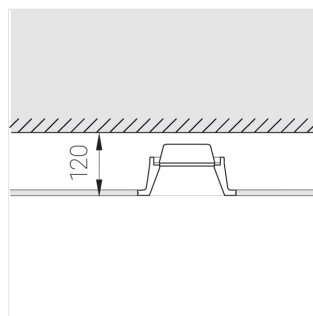

Встраиваемый гипсовый светильник

Зенит
Светотехническое производство

Simple Round A56 D100 8W 830 DS IP44

ze11009266

220-240 В

IP44

Ra >80

3 SDCM

Комплектация

Корпус	1
Световой модуль	1
Блок питания	1
Крепежный элемент	2
Винт M5x6	4
Саморез	2
ГроверD5	4
Присоска	1

Производитель оставляет за собой право вносить изменения в комплектацию светильника.

Технические характеристики

Размеры:	D180x96 мм
Масса нетто:	1,13 кг
Светильник круглой формы	
Корпус:	Гипс
Источник света:	LED
Класс электробезопасности:	II
Степень защиты:	IP44
Номинальная мощность:	8 Вт
Световой поток светильника*:	741 лм
Светоотдача*:	93 лм/Вт
Цветовая температура*:	3000 К
Индекс цветопередачи*:	Ra >80
Стабильность цветовой температуры*:	3 SDCM
cos *:	0.5
Блок питания**:	Драйвер в комплекте

Все параметры, отмеченные *, являются расчетными значениями. Зенит использует проверенные и испытанные компоненты от ведущих поставщиков. Тем не менее допускается наличие отдельных сбоев связанных с технологией светодиодов в течение срока службы продукта.

** — производитель оставляет за собой право замены блока питания на аналогичный, имеющий те же характеристики.