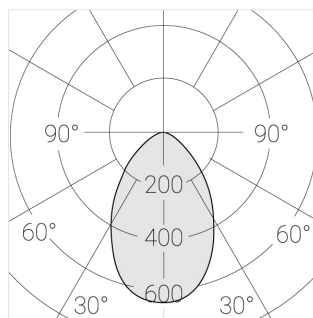

Встраиваемый гипсовый светильник

Зенит
Светотехническое производство

Simple Round A56 D100 8W 830 DS IP44

ze11009266

220-240 В

IP44

Ra >80

3 SDCM

Комплектация

Корпус	1
Световой модуль	1
Блок питания	1
Крепежный элемент	2
Винт M5x6	4
Саморез	2
ГроверD5	4
Присоска	1

Производитель оставляет за собой право вносить изменения в комплектацию светильника.

Технические характеристики

Размеры:	D180x96 мм
Масса нетто:	1,13 кг
Светильник круглой формы	
Корпус:	Гипс
Источник света:	LED
Класс электробезопасности:	II
Степень защиты:	IP44
Номинальная мощность:	8 Вт
Световой поток светильника*:	741 лм
Светоотдача*:	93 лм/Вт
Цветовая температура*:	3000 К
Индекс цветопередачи*:	Ra >80
Стабильность цветовой температуры*:	3 SDCM
cos *:	0.5
Блок питания**:	Драйвер в комплекте

Все параметры, отмеченные *, являются расчетными значениями. Зенит использует проверенные и испытанные компоненты от ведущих поставщиков. Тем не менее допускается наличие отдельных сбоев связанных с технологией светодиодов в течение срока службы продукта.

** — производитель оставляет за собой право замены блока питания на аналогичный, имеющий те же характеристики.