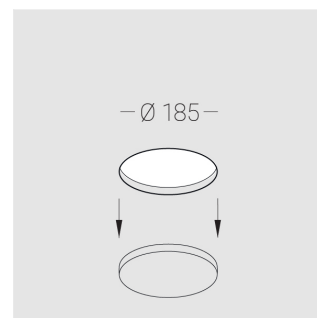

Встраиваемый гипсовый светильник

Зенит
Светотехническое производство

Simple Round A56 D100 8W 830 DS IP44

ze11009266

220-240 В

IP44

Ra >80

3 SDCM

Технические характеристики

Размеры:	D180x96 мм
Масса нетто:	1,13 кг
Светильник круглой формы	
Корпус:	Гипс
Источник света:	LED
Класс электробезопасности:	II
Степень защиты:	IP44
Номинальная мощность:	8 Вт
Световой поток светильника*:	741 лм
Светоотдача*:	93 лм/Вт
Цветовая температура*:	3000 К
Индекс цветопередачи*:	Ra >80
Стабильность цветовой температуры*:	3 SDCM
cos *:	0.5
Блок питания**:	Драйвер в комплекте