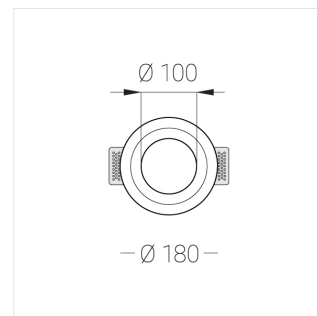

Встраиваемый гипсовый светильник

Зенит
Светотехническое производство

Simple Round A56 D100 8W 830 DS IP44

ze11009266

220-240 В

IP44

Ra >80

3 SDCM

Комплектация

Корпус	1
Световой модуль	1
Блок питания	1
Крепежный элемент	2
Винт M5x6	4
Саморез	2
ГроверD5	4
Присоска	1

Производитель оставляет за собой право вносить изменения в комплектацию светильника.

Технические характеристики

Размеры:	D180x96 мм
Масса нетто:	1,13 кг
Светильник круглой формы	
Корпус:	Гипс
Источник света:	LED
Класс электробезопасности:	II
Степень защиты:	IP44
Номинальная мощность:	8 Вт
Световой поток светильника*:	741 лм
Светоотдача*:	93 лм/Вт
Цветовая температура*:	3000 К
Индекс цветопередачи*:	Ra >80
Стабильность цветовой температуры*:	3 SDCM
cos *:	0.5
Блок питания**:	Драйвер в комплекте