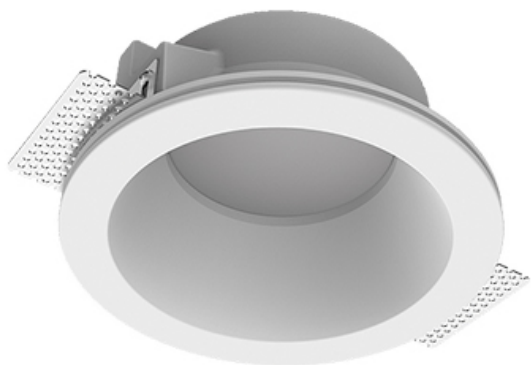

Встраиваемый гипсовый светильник

Зенит
Светотехническое производство

Simple Round A56 D100 8W 830 DS IP44

ze11009266

220-240 В

IP44

Ra >80

3 SDCM

Комплектация

Корпус	1
Световой модуль	1
Блок питания	1
Крепежный элемент	2
Винт M5x6	4
Саморез	2
ГроверD5	4
Присоска	1

Производитель оставляет за собой право вносить изменения в комплектацию светильника.

Технические характеристики

Размеры:	D180x96 мм
Масса нетто:	1,13 кг
Светильник круглой формы	
Корпус:	Гипс
Источник света:	LED
Класс электробезопасности:	II
Степень защиты:	IP44
Номинальная мощность:	8 Вт
Световой поток светильника*:	741 лм
Светоотдача*:	93 лм/Вт
Цветовая температура*:	3000 К
Индекс цветопередачи*:	Ra >80
Стабильность цветовой температуры*:	3 SDCM
cos *:	0.5
Блок питания**:	Драйвер в комплекте