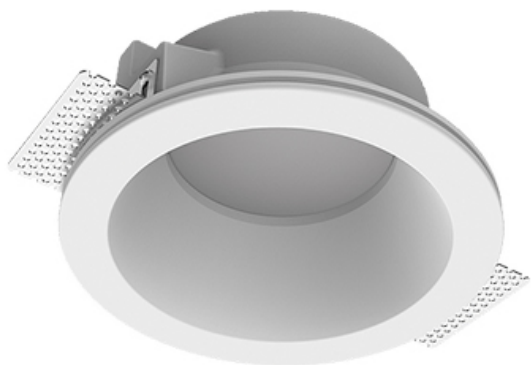

# Встраиваемый гипсовый светильник

**Зенит**  
Светотехническое производство

Simple Round A56 D100 11W 830 DS IP44

ze11007451

220-240 В

IP44

Ra >80

3 SDCM

## Комплектация

Корпус	1
Световой модуль	1
Блок питания	1
Крепежный элемент	2
Винт M5x6	4
Саморез	2
ГроверD5	4
Присоска	1

Производитель оставляет за собой право вносить изменения в комплектацию светильника.

## Технические характеристики

Размеры:	D180x96 мм
Масса нетто:	1,13 кг
Светильник круглой формы	
Корпус:	Гипс
Источник света:	LED
Класс электробезопасности:	II
Степень защиты:	IP44
Номинальная мощность:	11.1 Вт
Световой поток светильника*:	1017 лм
Светоотдача*:	92 лм/Вт
Цветовая температура*:	3000 К
Индекс цветопередачи*:	Ra >80
Стабильность цветовой температуры*:	3 SDCM
cos *:	0.53
Блок питания**:	Драйвер в комплекте