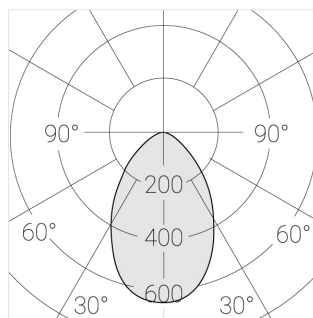

Встраиваемый гипсовый светильник

Зенит
Светотехническое производство

Simple Round A56 D100 11W 830 DS IP44

ze11007451

220-240 В

IP44

Ra >80

3 SDCM

Комплектация

Корпус	1
Световой модуль	1
Блок питания	1
Крепежный элемент	2
Винт M5x6	4
Саморез	2
ГроверD5	4
Присоска	1

Производитель оставляет за собой право вносить изменения в комплектацию светильника.

Технические характеристики

Размеры:	D180x96 мм
Масса нетто:	1,13 кг
Светильник круглой формы	
Корпус:	Гипс
Источник света:	LED
Класс электробезопасности:	II
Степень защиты:	IP44
Номинальная мощность:	11.1 Вт
Световой поток светильника*:	1017 лм
Светоотдача*:	92 лм/Вт
Цветовая температура*:	3000 К
Индекс цветопередачи*:	Ra >80
Стабильность цветовой температуры*:	3 SDCM
cos *:	0.53
Блок питания**:	Драйвер в комплекте

Все параметры, отмеченные *, являются расчетными значениями. Зенит использует проверенные и испытанные компоненты от ведущих поставщиков. Тем не менее допускается наличие отдельных сбоев связанных с технологией светодиодов в течение срока службы продукта.

** — производитель оставляет за собой право замены блока питания на аналогичный, имеющий те же характеристики.