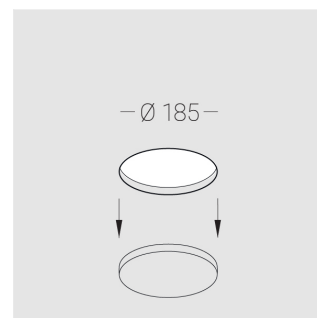

# Встраиваемый гипсовый светильник

**Зенит**  
Светотехническое производство

Simple Round A56 D100 11W 830 DS IP44

ze11007451

220-240 В

IP44

Ra >80

3 SDCM

## Технические характеристики

Размеры:	D180x96 мм
Масса нетто:	1,13 кг
Светильник круглой формы	
Корпус:	Гипс
Источник света:	LED
Класс электробезопасности:	II
Степень защиты:	IP44
Номинальная мощность:	11.1 Вт
Световой поток светильника*:	1017 лм
Светоотдача*:	92 лм/Вт
Цветовая температура*:	3000 К
Индекс цветопередачи*:	Ra >80
Стабильность цветовой температуры*:	3 SDCM
cos *:	0.53
Блок питания**:	Драйвер в комплекте