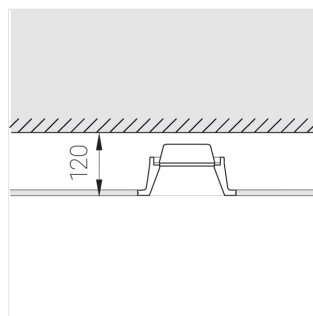

Встраиваемый гипсовый светильник

Зенит
Светотехническое производство

Simple Round A56 D100 11W 830 DS IP44

ze11007451

220-240 В

IP44

Ra >80

3 SDCM

Комплектация

Корпус	1
Световой модуль	1
Блок питания	1
Крепежный элемент	2
Винт M5x6	4
Саморез	2
ГроверD5	4
Присоска	1

Производитель оставляет за собой право вносить изменения в комплектацию светильника.

Технические характеристики

Размеры:	D180x96 мм
Масса нетто:	1,13 кг
Светильник круглой формы	
Корпус:	Гипс
Источник света:	LED
Класс электробезопасности:	II
Степень защиты:	IP44
Номинальная мощность:	11.1 Вт
Световой поток светильника*:	1017 лм
Светоотдача*:	92 лм/Вт
Цветовая температура*:	3000 К
Индекс цветопередачи*:	Ra >80
Стабильность цветовой температуры*:	3 SDCM
cos *:	0.53
Блок питания**:	Драйвер в комплекте

Все параметры, отмеченные *, являются расчетными значениями. Зенит использует проверенные и испытанные компоненты от ведущих поставщиков. Тем не менее допускается наличие отдельных сбоев связанных с технологией светодиодов в течение срока службы продукта.

** — производитель оставляет за собой право замены блока питания на аналогичный, имеющий те же характеристики.