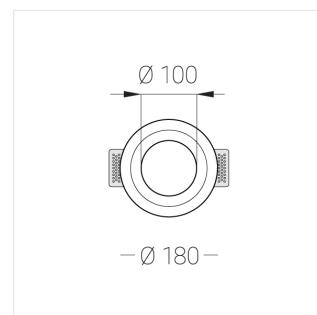

# Встраиваемый гипсовый светильник

**Зенит**  
Светотехническое производство

Simple Round A56 D100 11W 830 DS IP44

ze11007451

220-240 В

IP44

Ra >80

3 SDCM

## Комплектация

Корпус	1
Световой модуль	1
Блок питания	1
Крепежный элемент	2
Винт M5x6	4
Саморез	2
ГроверD5	4
Присоска	1

Производитель оставляет за собой право вносить изменения в комплектацию светильника.

## Технические характеристики

Размеры:	D180x96 мм
Масса нетто:	1,13 кг
Светильник круглой формы	
Корпус:	Гипс
Источник света:	LED
Класс электробезопасности:	II
Степень защиты:	IP44
Номинальная мощность:	11.1 Вт
Световой поток светильника*:	1017 лм
Светоотдача*:	92 лм/Вт
Цветовая температура*:	3000 К
Индекс цветопередачи*:	Ra >80
Стабильность цветовой температуры*:	3 SDCM
cos *:	0.53
Блок питания**:	Драйвер в комплекте